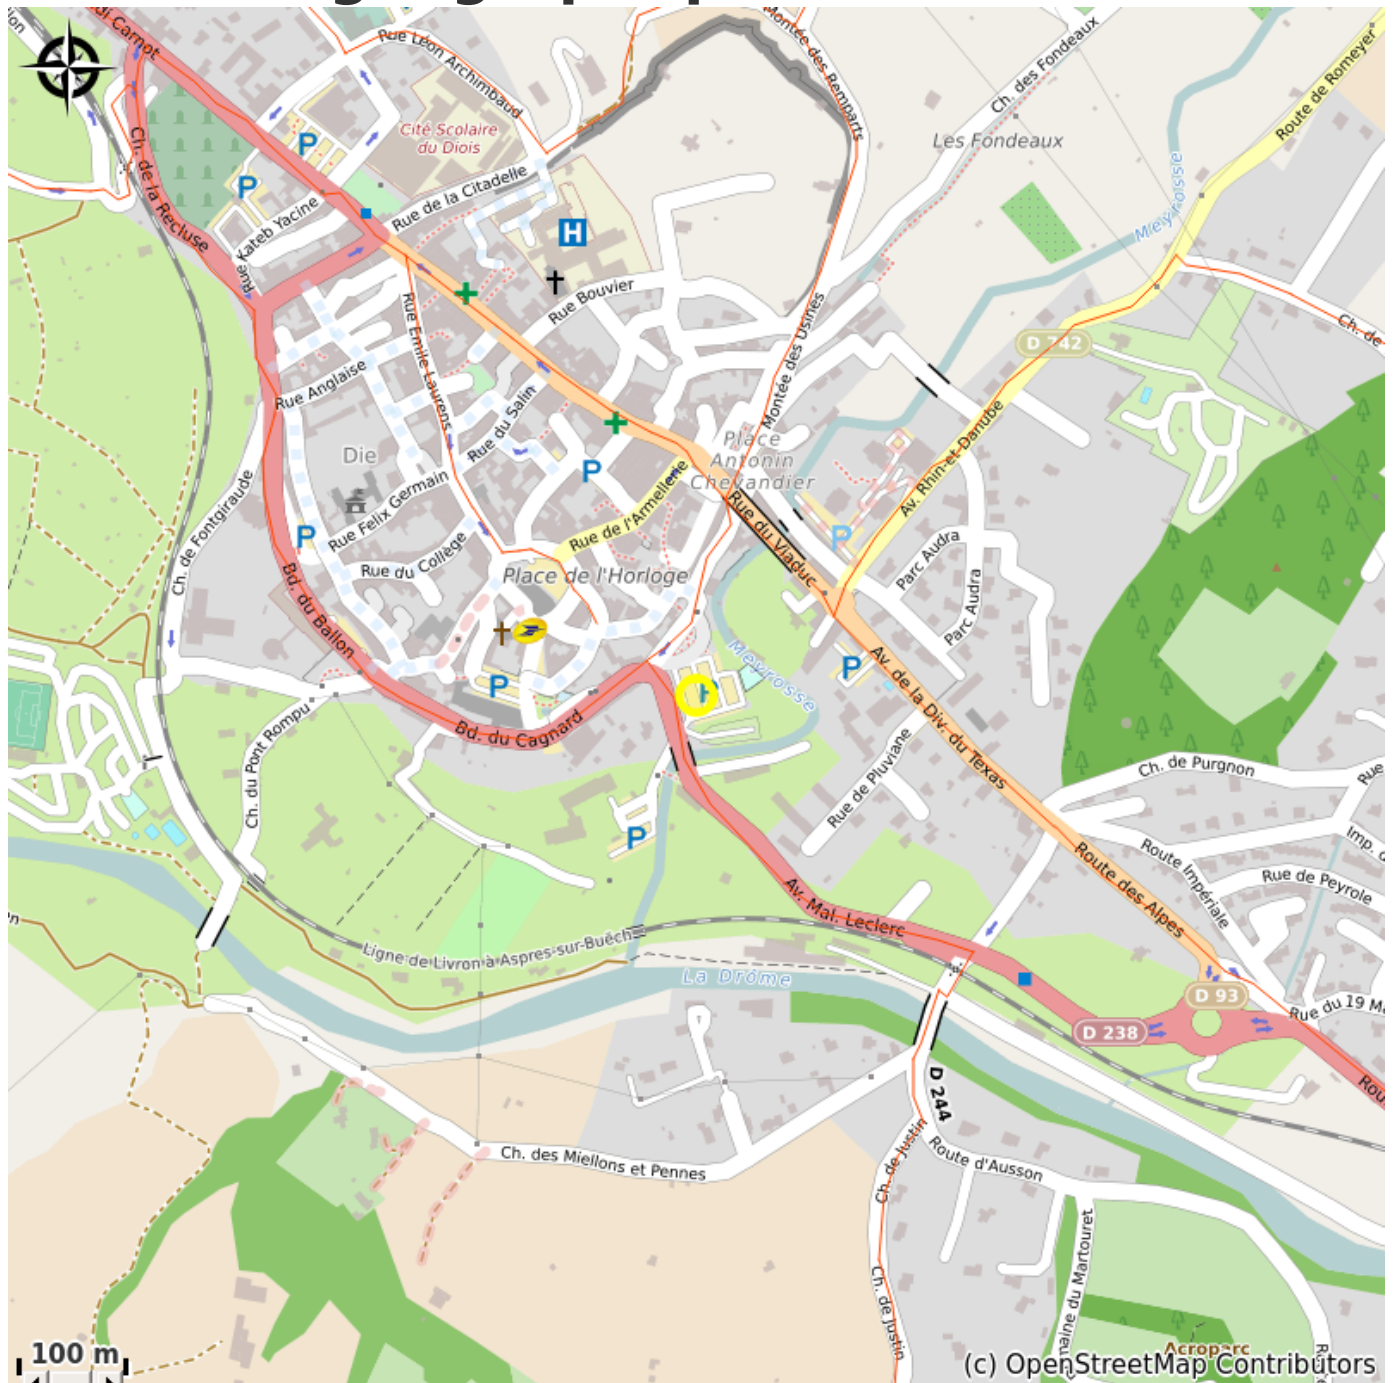

Aire de Service pour Camping-Cars - Camping de Justin

Diois

Crédit photo : Emplacement

Situées à quelques minutes à pied du centre ville et de l'Office de Tourisme, offrant une belle vue sur les montagnes du Vercors, la ville de Die vous propose de vous arrêter au Camping municipal de Justin.

Infos pratiques

Categorie : Hébergements

Description

Au Camping municipal de Justin : sol herbeux, vue dégagée, calme, bord de rivière, snack, piscine, sanitaires tout confort, borne de vidange Flot Bleue, services de vidange eaux grises et noires, remplissage, électricité. Etape Camping Car. Carte ACSI. Zone wifi gratuit.

Situation géographique

Toutes les infos pratiques

Informations pratiques

Ouverture:

Du 30/03 au 25/10/2024

Ouverture tous les jours de 9h à 12h et de 14h30 à 19h.

Tarifs:

Du 30/03 au 17/05/2024

Emplacement + services : à partir de 16 € (Pour 2 pers)

Emplacement : à partir de 79 € (Mobilhome - nuitée pour 4 pers).

Du 18/05 au 05/07/2024

Emplacement + services : à partir de 19 € (Pour 2 pers)

Emplacement : à partir de 84 € (Mobilhome - nuitée pour 4 pers).