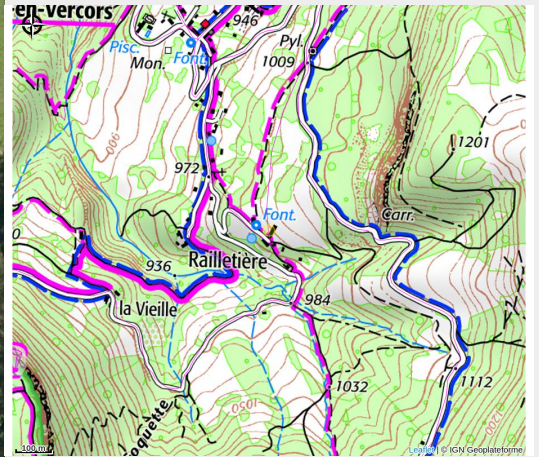

Les tilleuls de Railletière

Royans-Isère-Coulmes

Crédit photo : (Gîtes de France)

*Au coeur du Parc Naturel du Vercors,
gîte de séjour écologique aménagé dans
une ancienne ferme de caractère et
situé en pleine nature.*