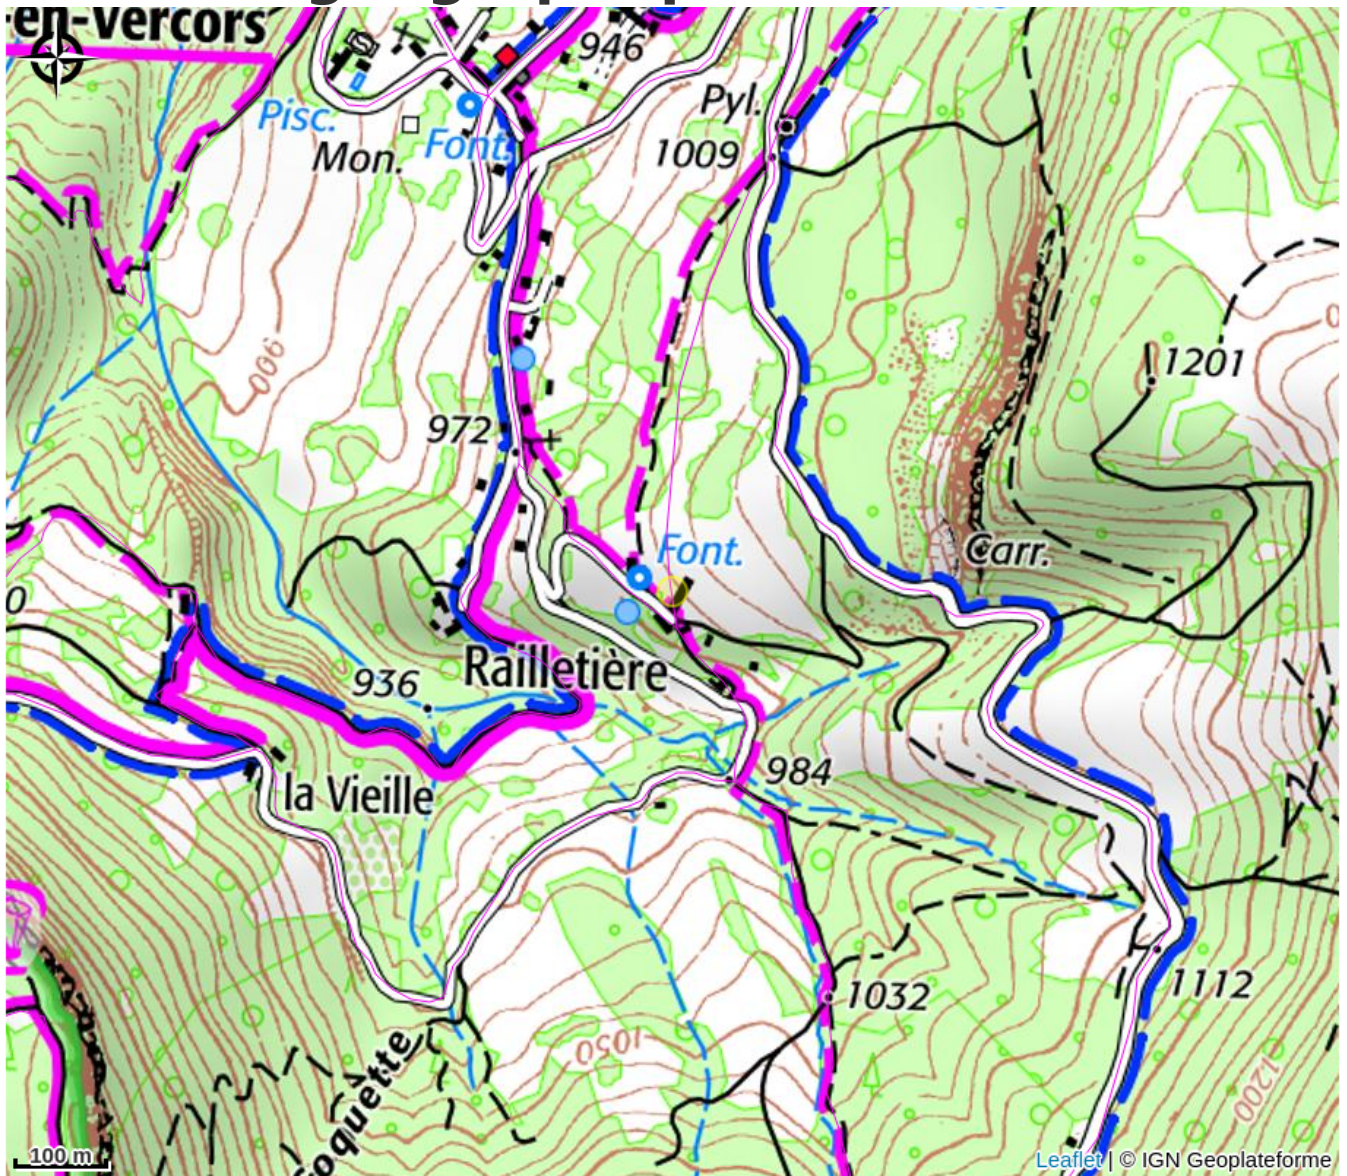

Situation géographique