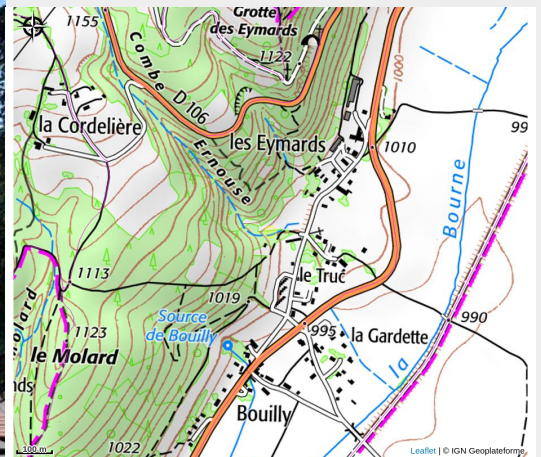

Centre Le Relais Oeuvre Universitaire du Loiret

4 Montagnes

Crédit : été (OUL)

Le centre est implanté sur le plateau du Vercors, au Hameau « les Eymards » situé à 2 km de Lans en Vercors, 6 km de la station de ski alpin des Montagnes de Lans et du domaine de ski de fond des Allières, 5 km de Villard de Lans et 25 km de Grenoble.