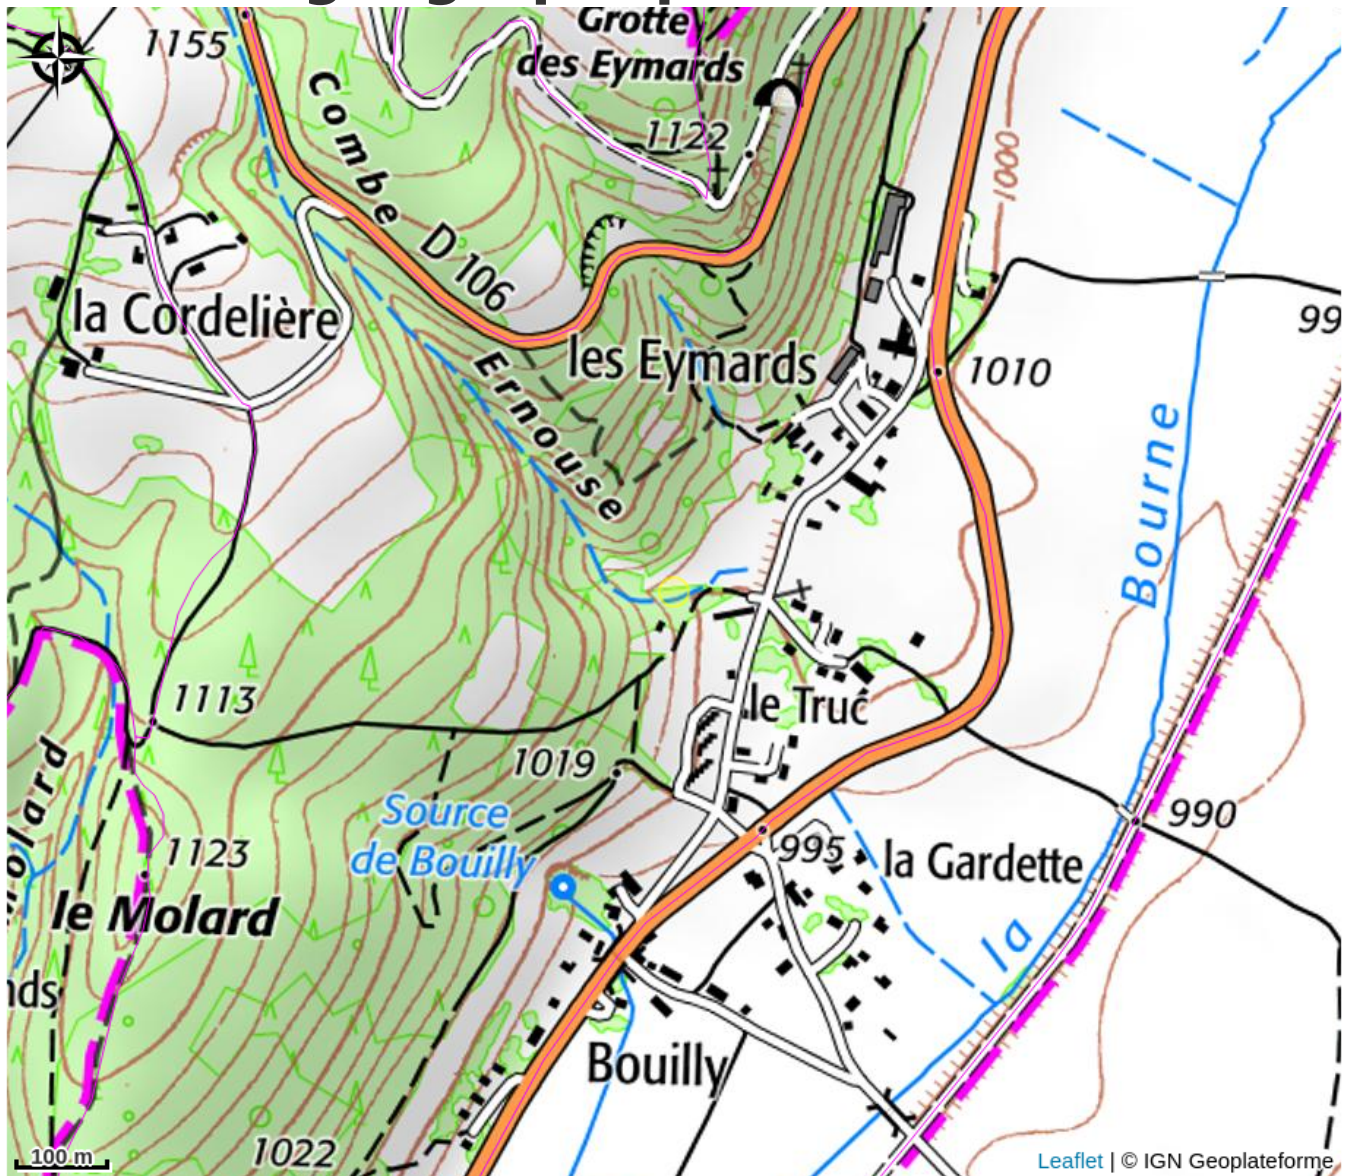

Situation géographique