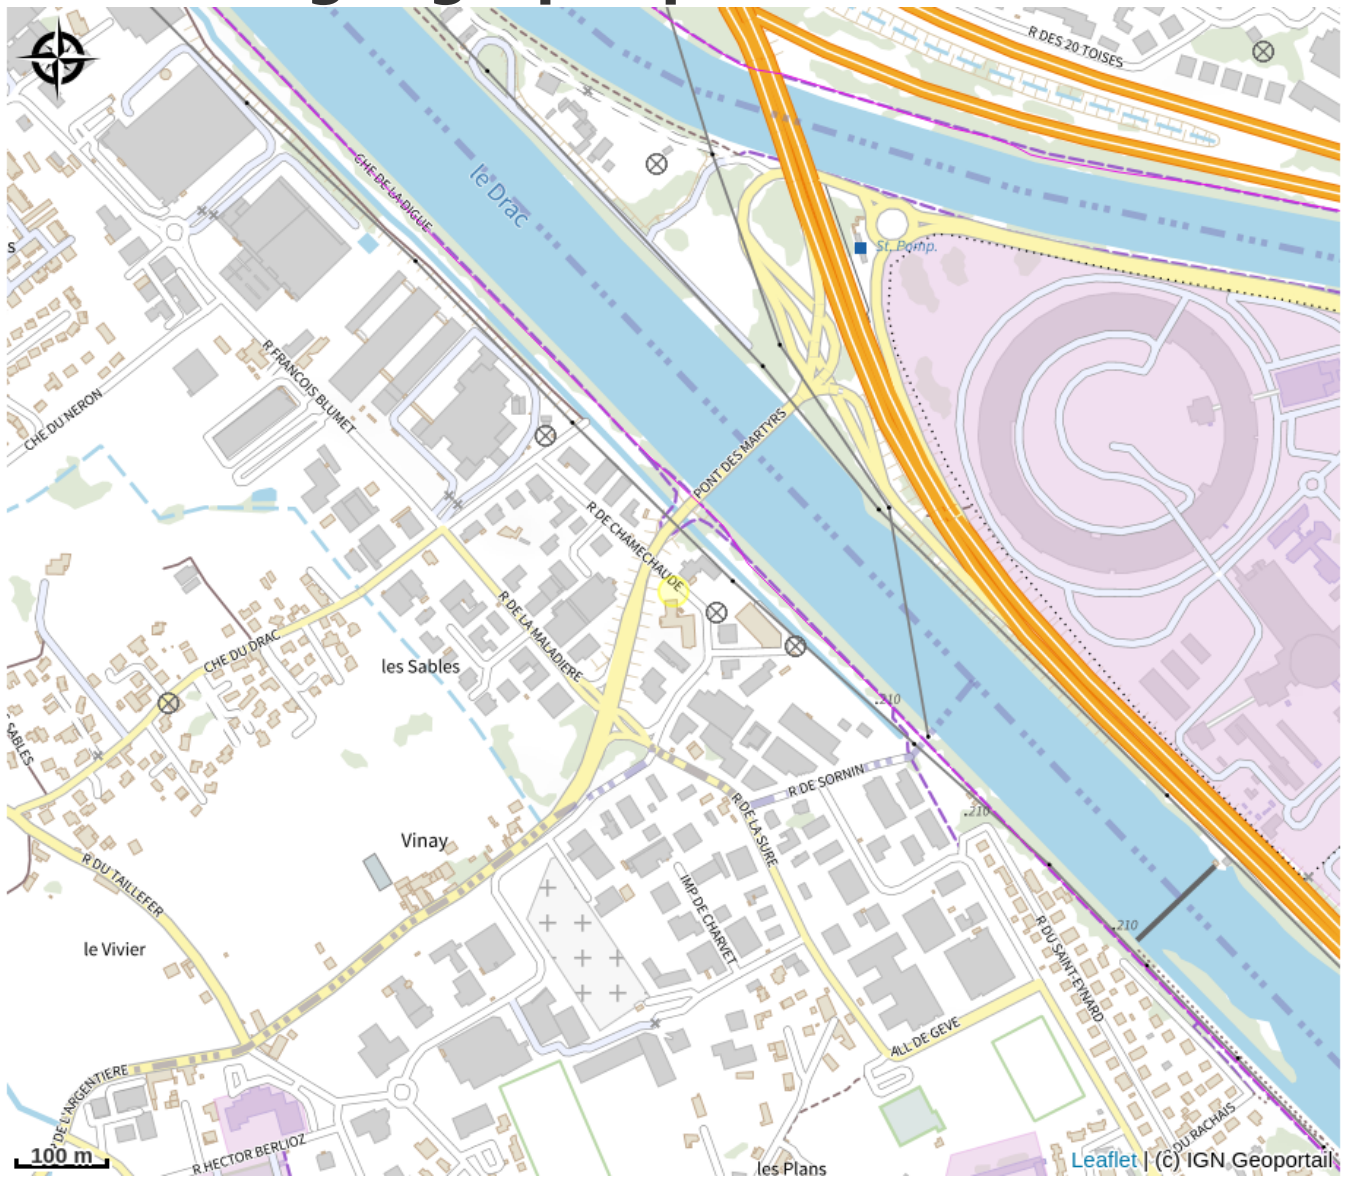

Situation géographique