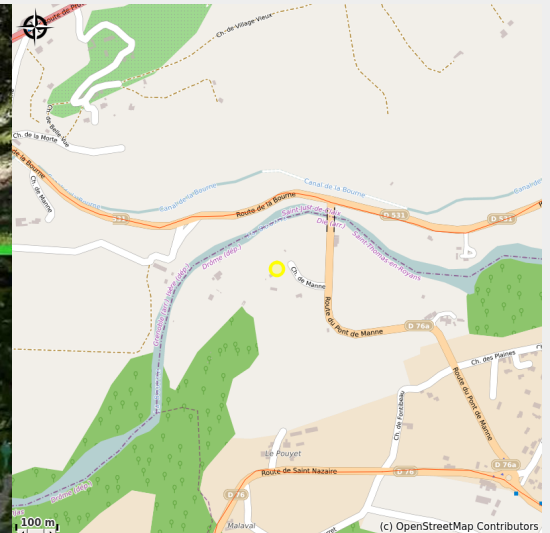

# Camping Pont de Manne

Royans-Drôme

Crédit photo : CAMPING PONT DE MANNE

## Infos pratiques

Categorie : Hébergements

*Au Nord-Est de la Drôme, vous découvrirez les charmes d'un cadre verdoyant, au camping "Le Pont de Manne". Sa piscine et sa pataugeoire, ses activités (Canoé Kayak, football, volley-ball, basket-ball, ping-pong, pétanque), son snack-bar et ses animations.*

# Description

Nord Est Drôme, à une heure et demie de Lyon, et à une heure de Grenoble, amateur de nature, retrouvez en famille sur 5 hectares, les charmes d'un cadre verdoyant entre rivière et lisière de forêt.

# Situation géographique