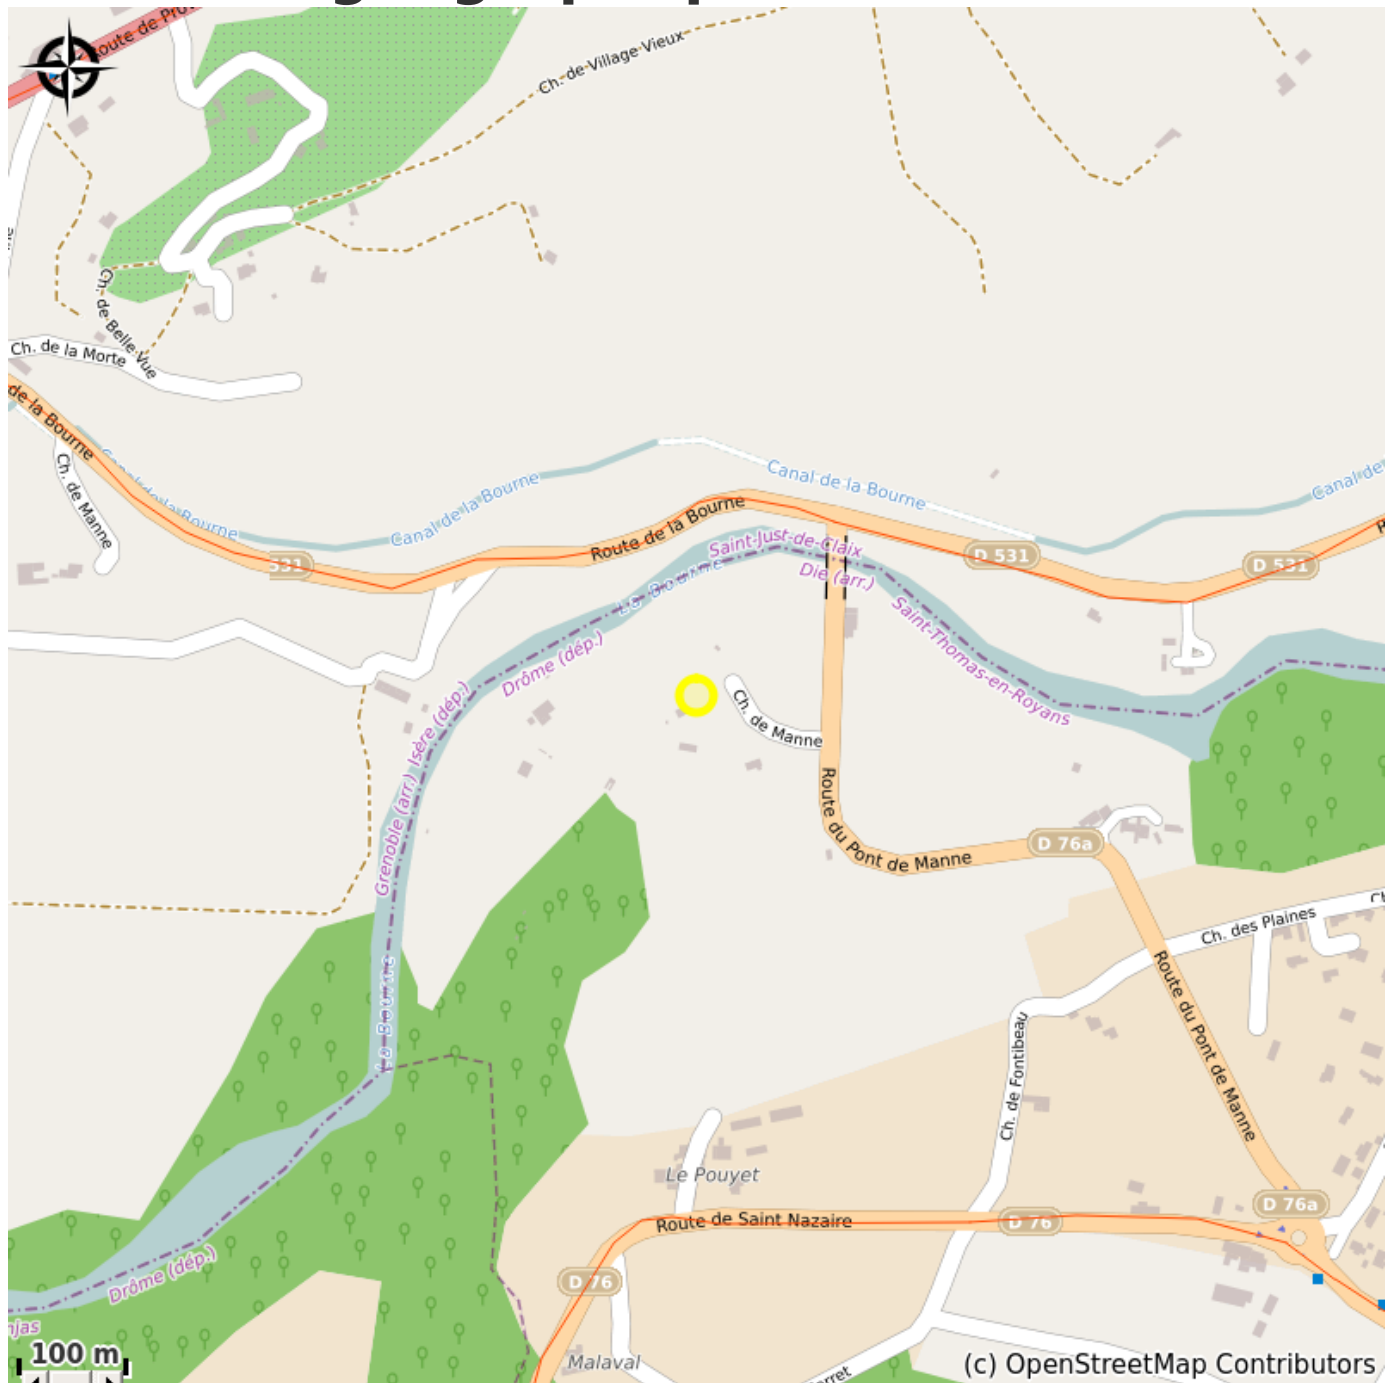

## Infos pratiques

Categorie : Hébergements

*Au Nord-Est de la Drôme, vous découvrirez les charmes d'un cadre verdoyant, au camping "Le Pont de Manne". Sa piscine et sa pataugeoire, ses activités (Canoé Kayak, football, volley-ball, basket-ball, ping-pong, pétanque), son snack-bar et ses animations.*

# Description

Nord Est Drôme, à une heure et demie de Lyon, et à une heure de Grenoble, amateur de nature, retrouvez en famille sur 5 hectares, les charmes d'un cadre verdoyant entre rivière et lisière de forêt.

# Situation géographique