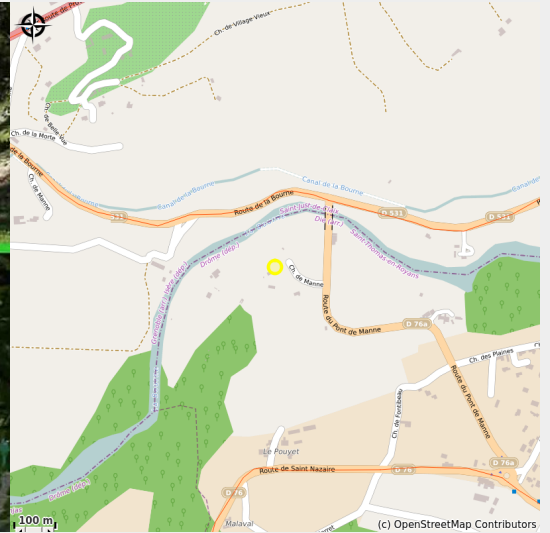

Camping Pont de Manne

Royans-Drôme

Crédit photo : CAMPING PONT DE MANNE

Infos pratiques

Categorie : Hébergements

Au Nord-Est de la Drôme, vous découvrirez les charmes d'un cadre verdoyant, au camping "Le Pont de Manne". Sa piscine et sa pataugeoire, ses activités (Canoé Kayak, football, volley-ball, basket-ball, ping-pong, pétanque), son snack-bar et ses animations.

Description

Nord Est Drôme, à une heure et demie de Lyon, et à une heure de Grenoble, amateur de nature, retrouvez en famille sur 5 hectares, les charmes d'un cadre verdoyant entre rivière et lisière de forêt.

Sans oublier les Merveilles touristiques à profiter (grottes, spéléo, canyoning, randonnée, parc ludique, bateau à roue, nages en eaux vives dans canal, plongée en rivière).

Situation géographique

Toutes les infos pratiques