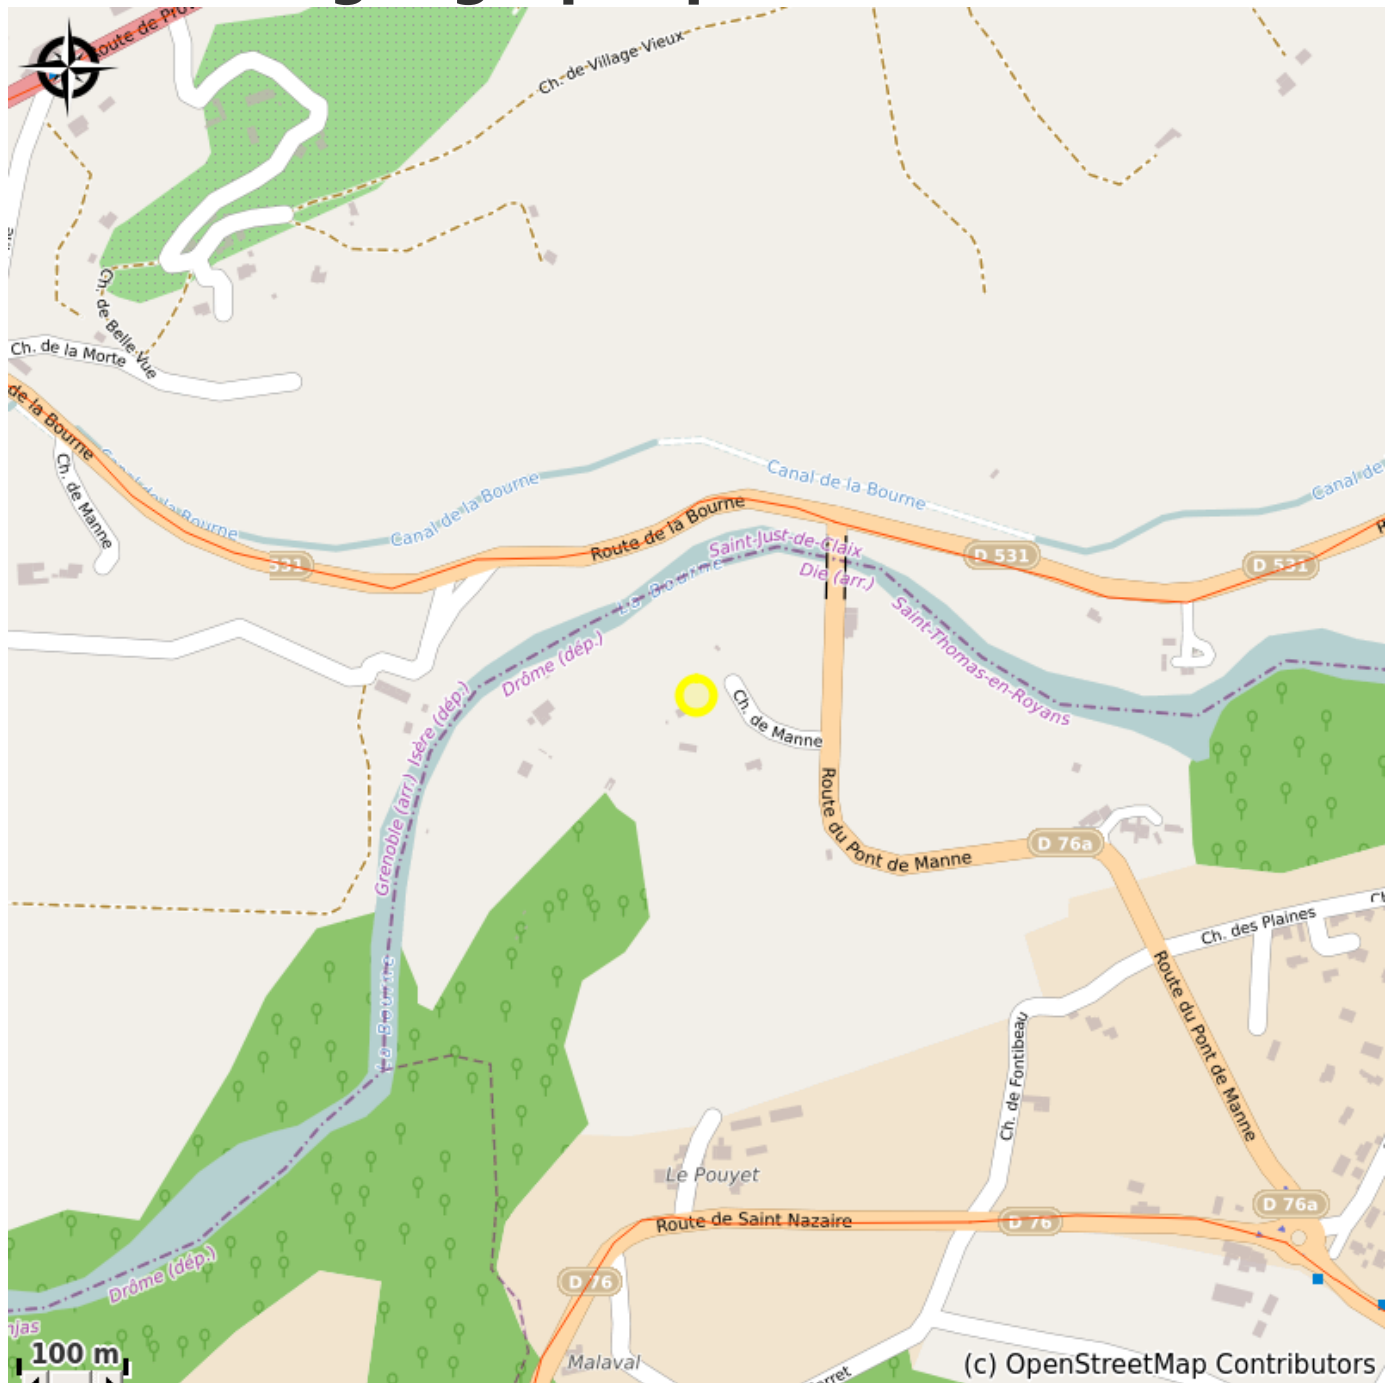

Situation géographique