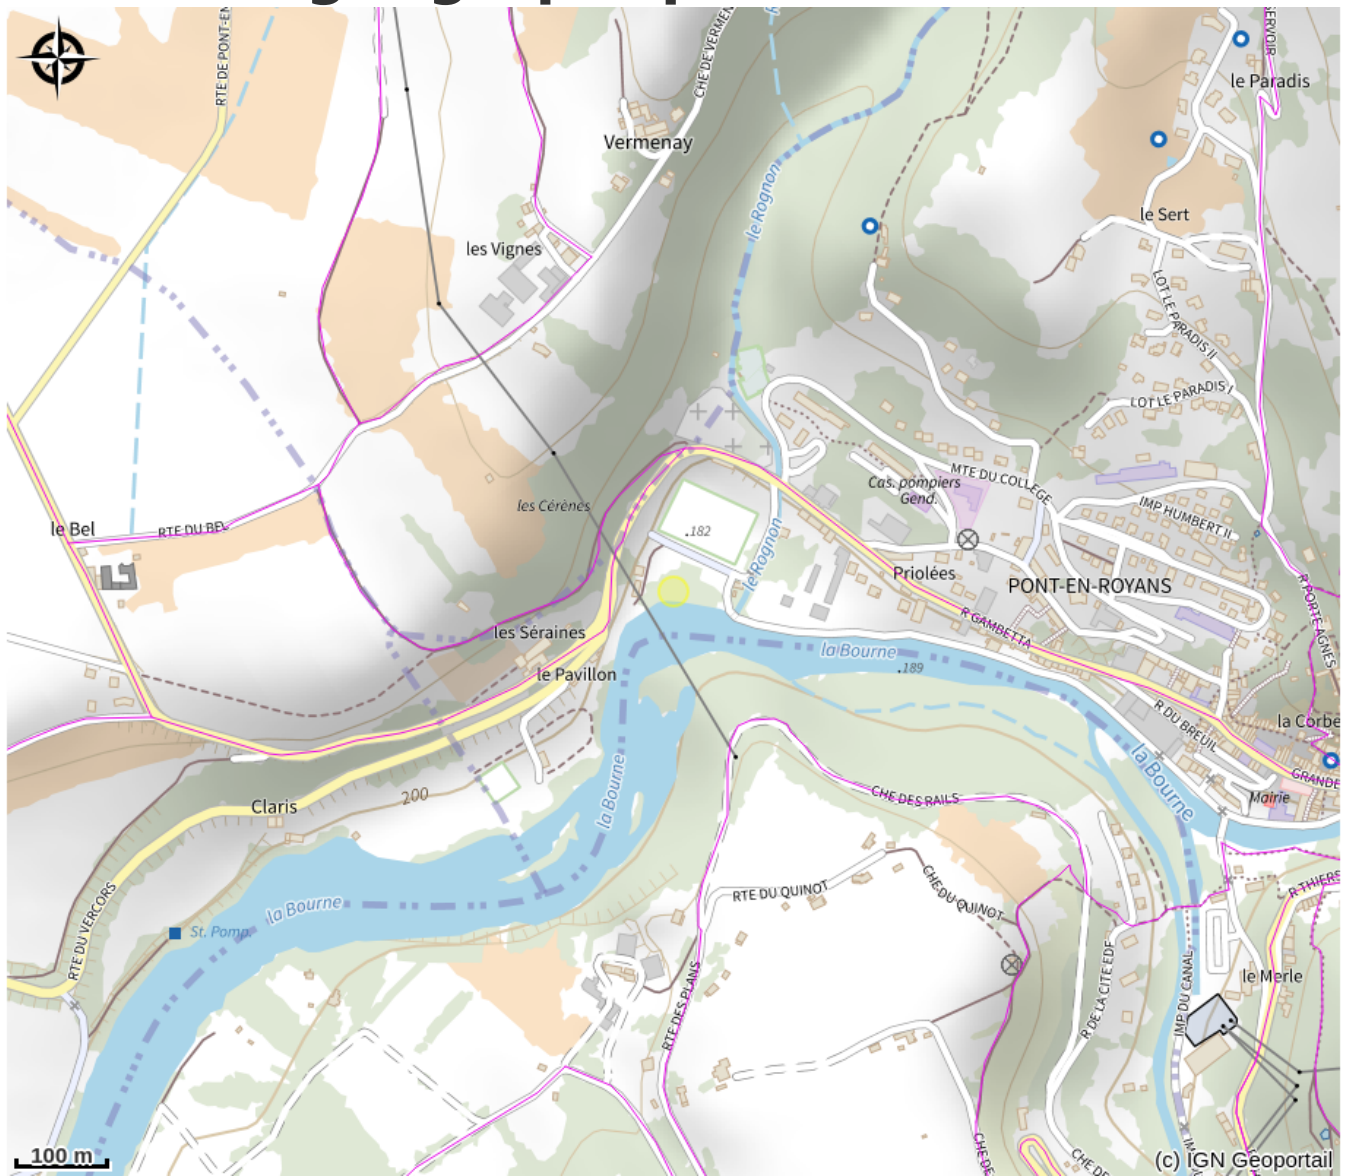

Aire de stationnement " La Plage"

Royans-Isère-Coulmes

*Aire de stationnement camping car
située au camping municipal de Pont-en-
Royans, paiement par carte bancaire.
Barrière sécurisée. Point eau et vidange.
Emplacements spacieux et ombragés.*

Infos pratiques

Categorie : Hébergements

Description

Sur place, pêche, terrain de tennis

Situation géographique

Toutes les infos pratiques

Informations pratiques

Ouverture:

Toute l'année.

Tarifs:

Emplacement : à partir de 10 €.

Modes de paiement:

Carte bancaire/crédit

Services:

Animaux acceptés

Accès:

Le camping est situé à l'entrée du village, en bordure de rivière, bien ombragé.

Accès au village à pied.

Tous commerces dans le village.

Fiche mise à jour par Office de Tourisme de Saint-Marcellin Vercors Isère le 17/02/2023