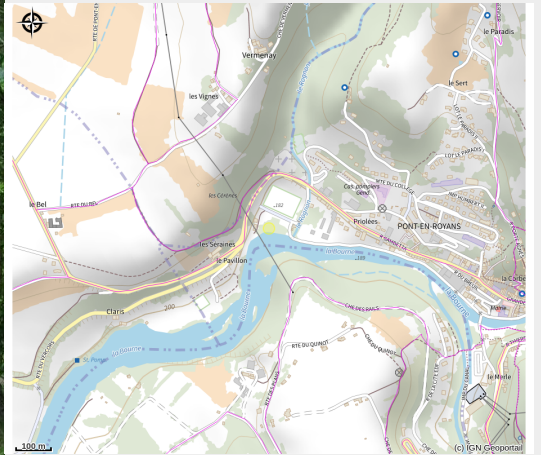

Aire de stationnement " La Plage"

Royans-Isère-Coulmes

*Aire de stationnement camping car
située au camping municipal de Pont-en-
Royans, paiement par carte bancaire.
Barrière sécurisée. Point eau et vidange.
Emplacements spacieux et ombragés.*

Toute l'année.

Tarifs:

Emplacement : à partir de 10 €.

Modes de paiement:

Carte bancaire/crédit

Services:

Animaux acceptés

Accès:

Le camping est situé à l'entrée du village, en bordure de rivière, bien ombragé.

Accès au village à pied.

Tous commerces dans le village.

Fiche mise à jour par Office de Tourisme de Saint-Marcellin Vercors Isère le 17/02/2023