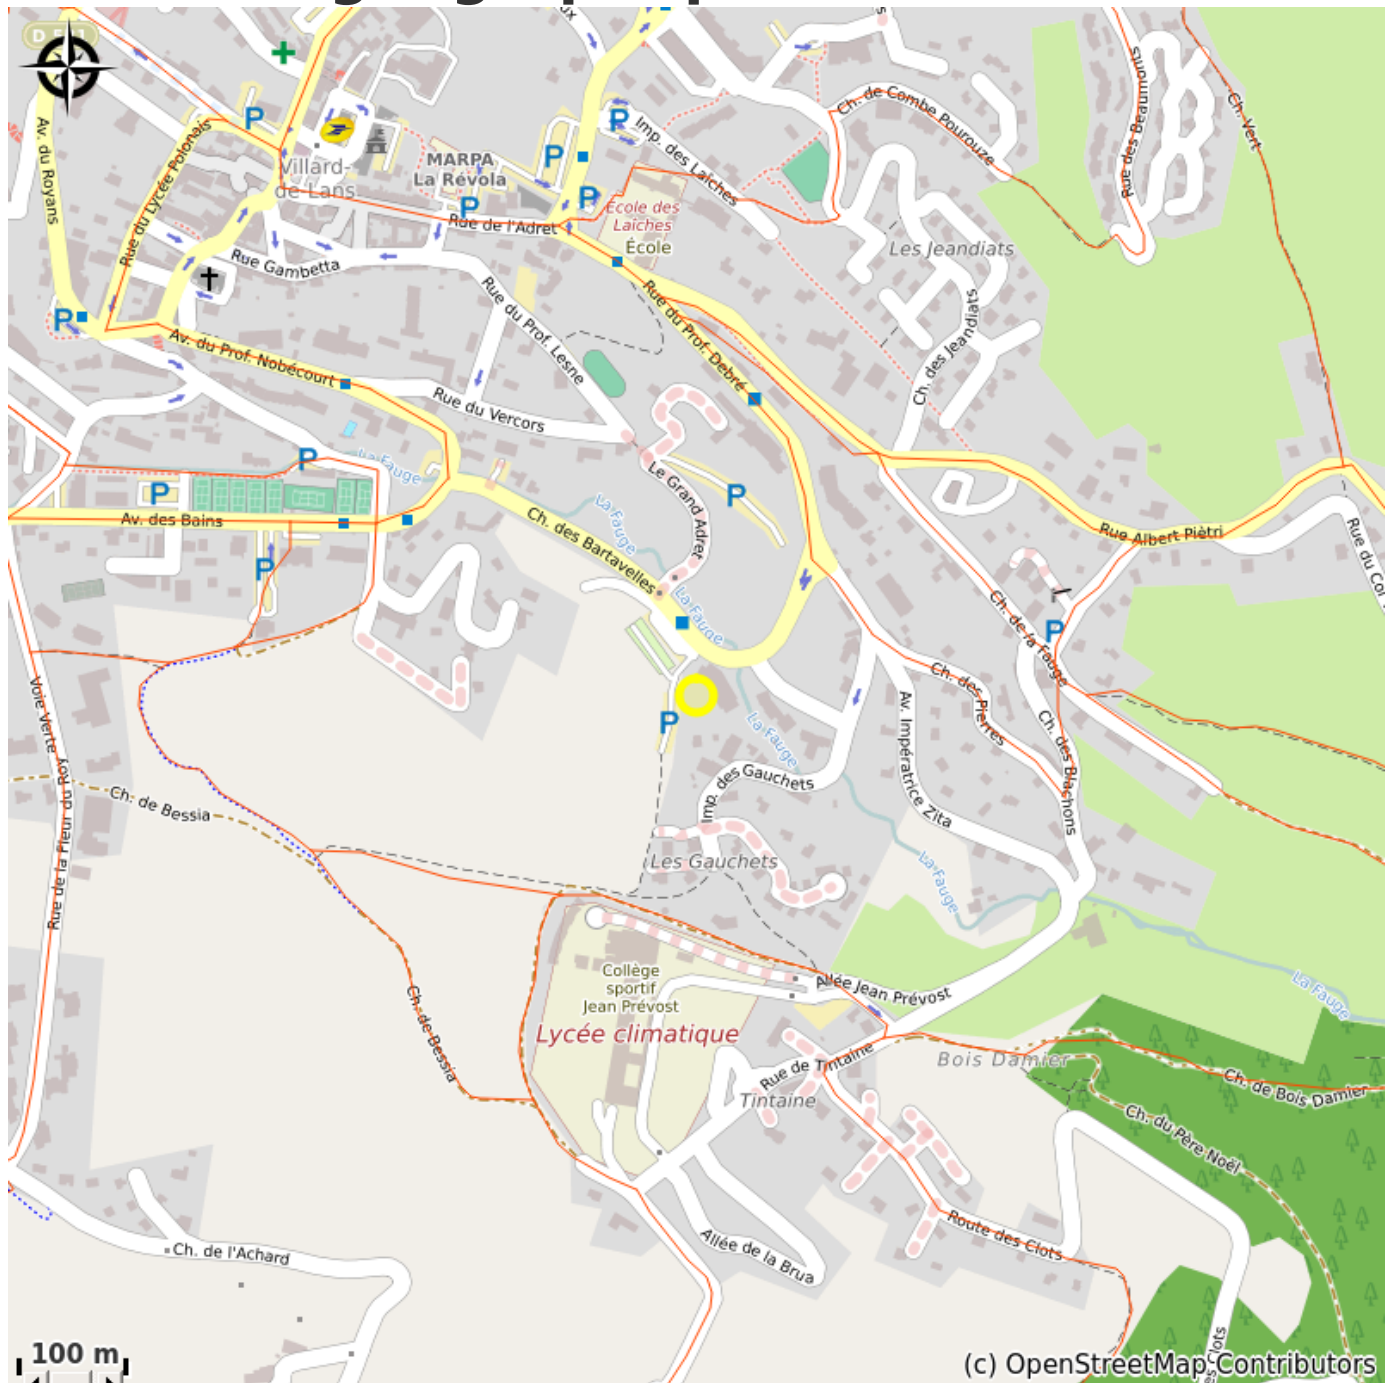

# Aire de Camping -Car des Bartavelles

4 Montagnes

*Aire gratuite pour Camping Car, parking des Bartavelles, située à 300 m du centre du village, un arrêt navette gratuite juste devant (hiver et été). C'est une zone d'accueil où l'on est autonome (ni point d'eau, ni de bornes électriques).*

# Situation géographique