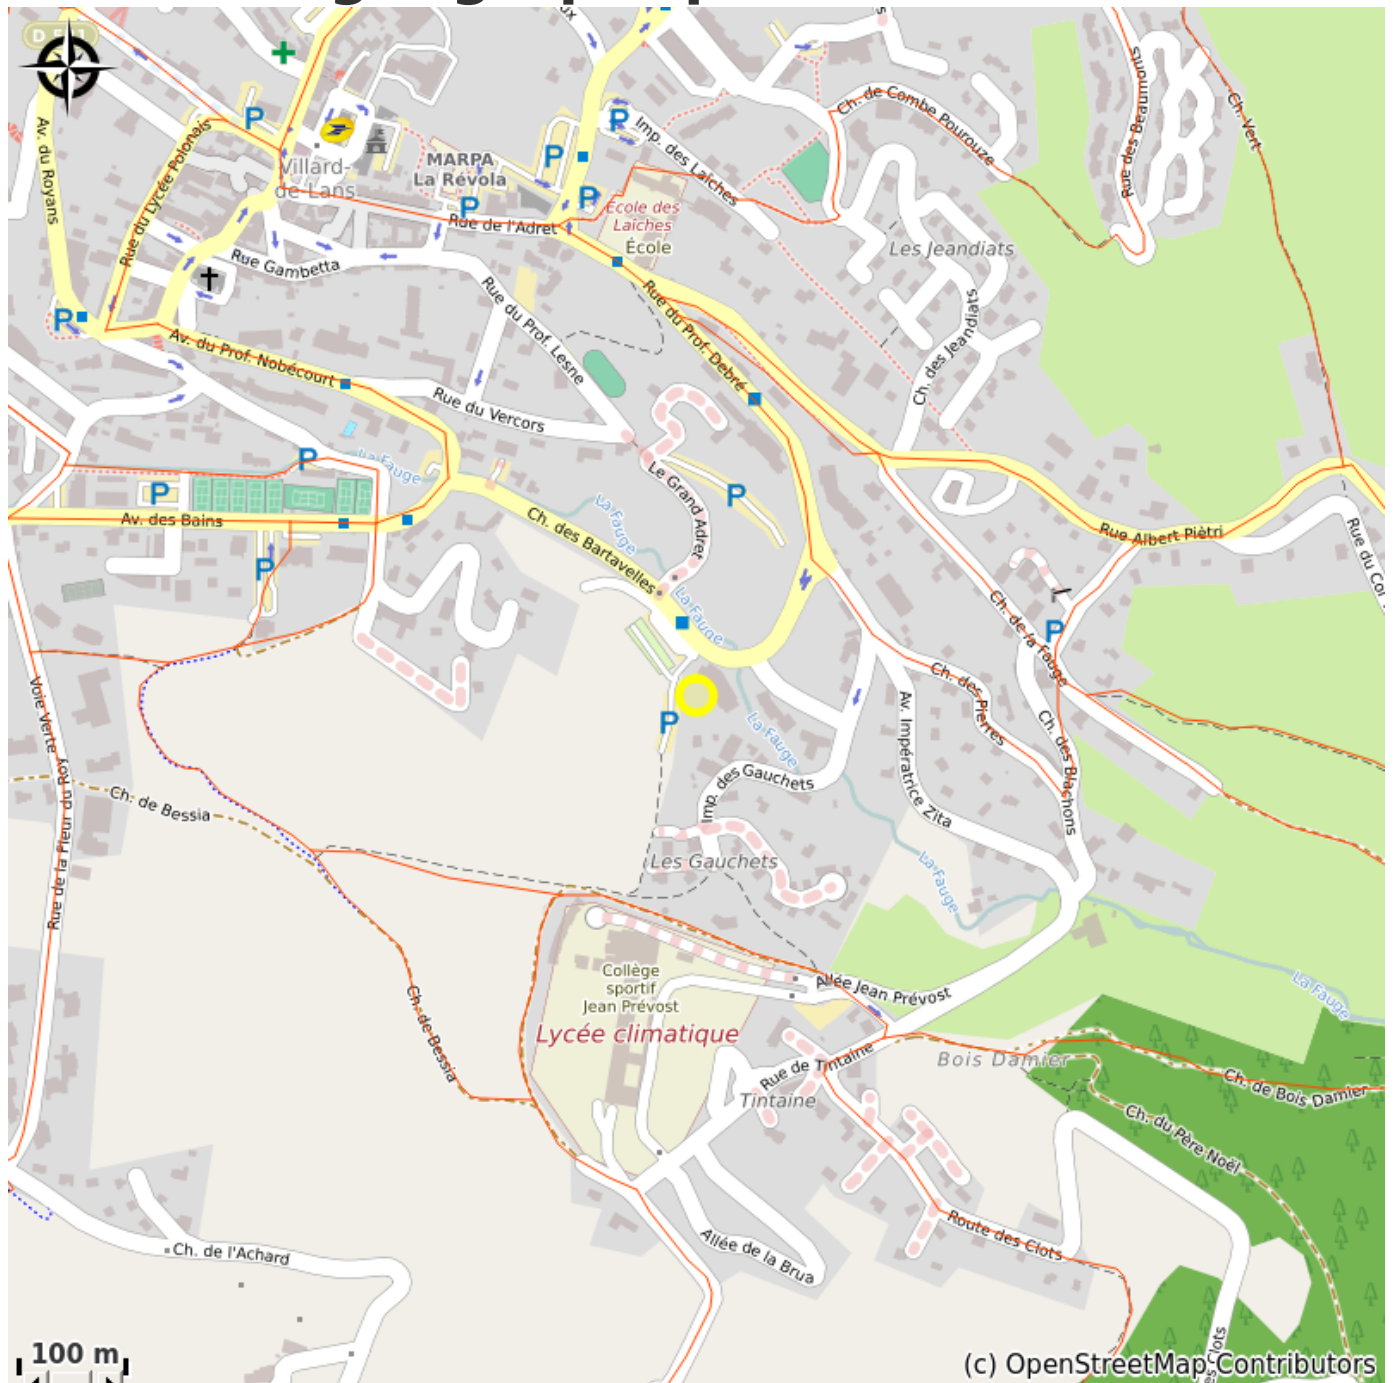

Situation géographique