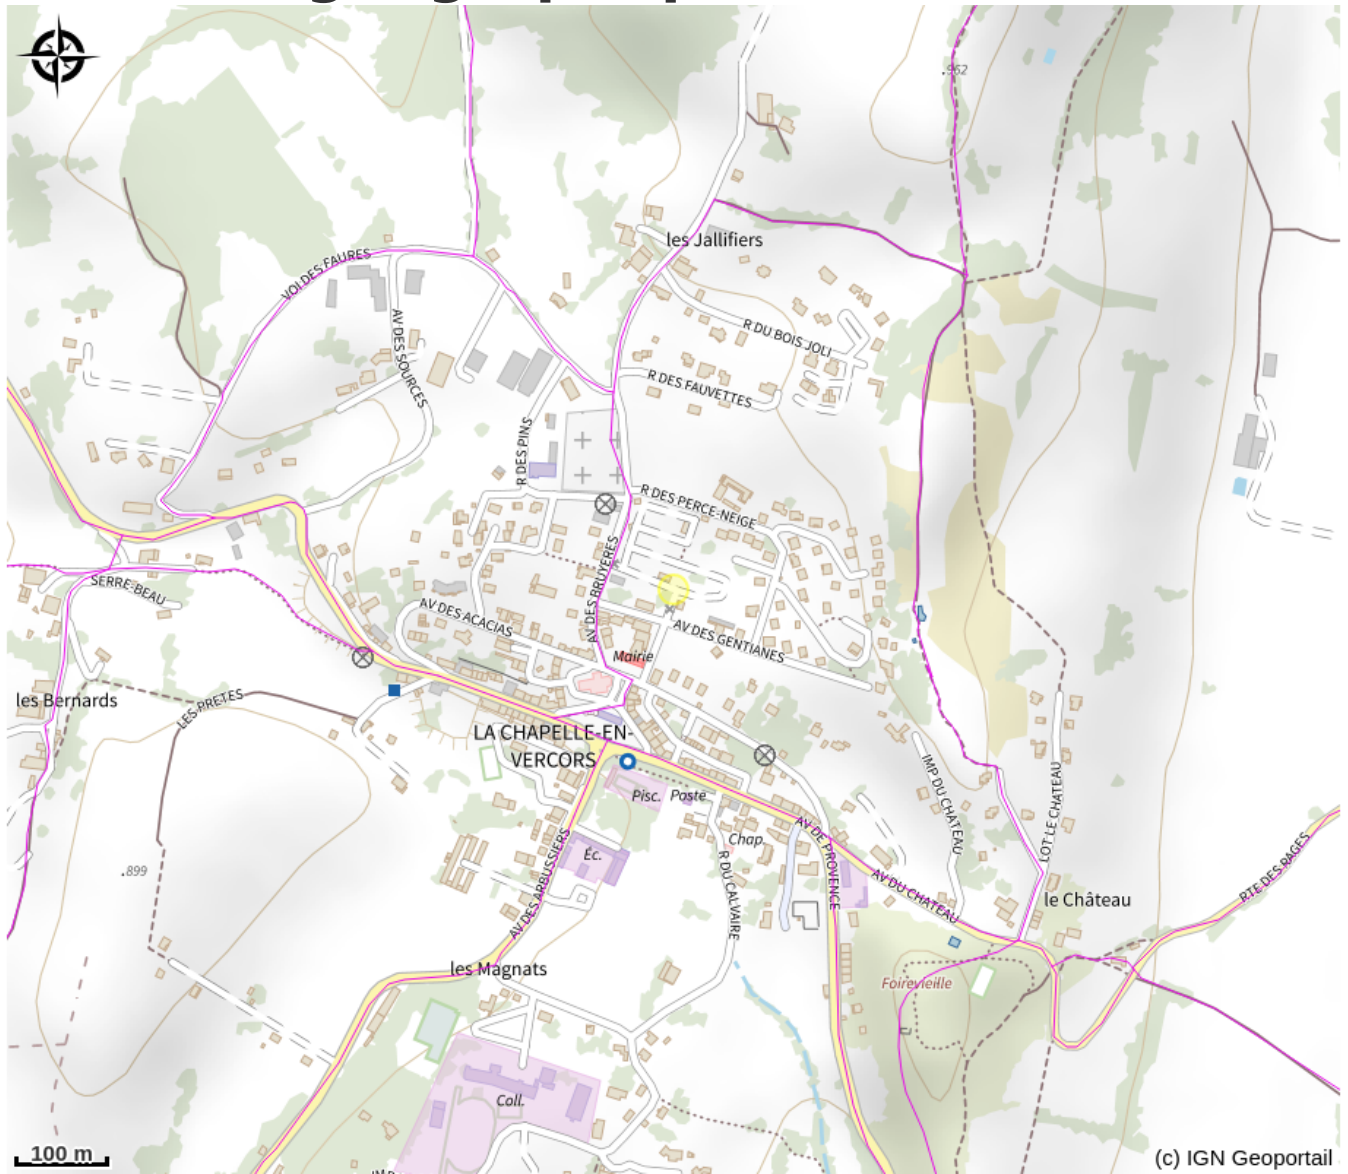

Camping les Bruyères

Vercors-Drôme

Crédit photo : Mobil Home "Vernaïson" (Mairie de la Chapelle en Vercors)

Le camping municipal des Bruyères à La Chapelle en Vercors se trouve au coeur du massif du Vercors Sud dans un cadre naturel préservé.

Infos pratiques

Categorie : Hébergements

Description

Situé à la limite du village, il profite de la proximité de ses commerces, de la piscine, de ses services ainsi que de celle des nombreux départs de sentiers de randonnées. Salle d'animation (TV, lecture, jeux), ping-pong, aire de jeux..

Situation géographique

Toutes les infos pratiques

Informations pratiques

Ouverture:

Du 01/05 au 14/06/2024, tous les jours.

Lundi, Mardi, Mercredi, Jeudi, Vendredi, Samedi, Dimanche : ouvert
8h30-11h / 18h-19h.