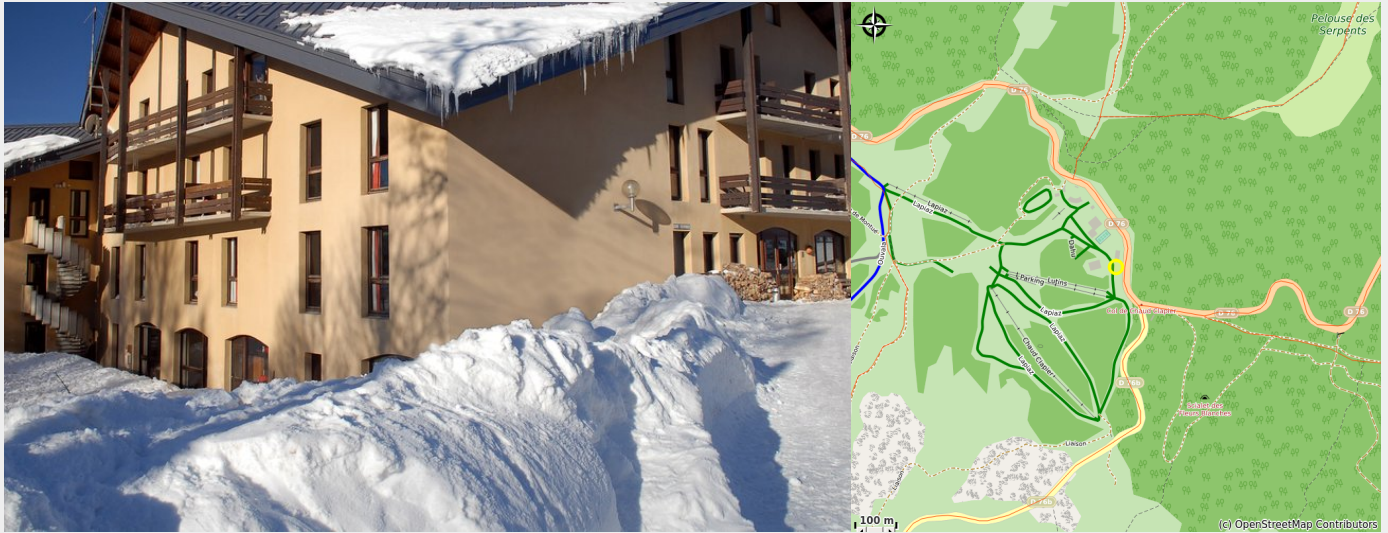

# Village Vacances VTF Font d 'Urle

Royans-Drôme

Crédit photo : (Village Vacances Cap France Font d 'Urle)

*Village vacances au pied des pistes, à 1450 m d'altitude, accueil de groupes, scolaires, familles. Formule pension complète. Club enfant de 3 à 17 ans. Piscine, sauna, hammam, soirées animées.*