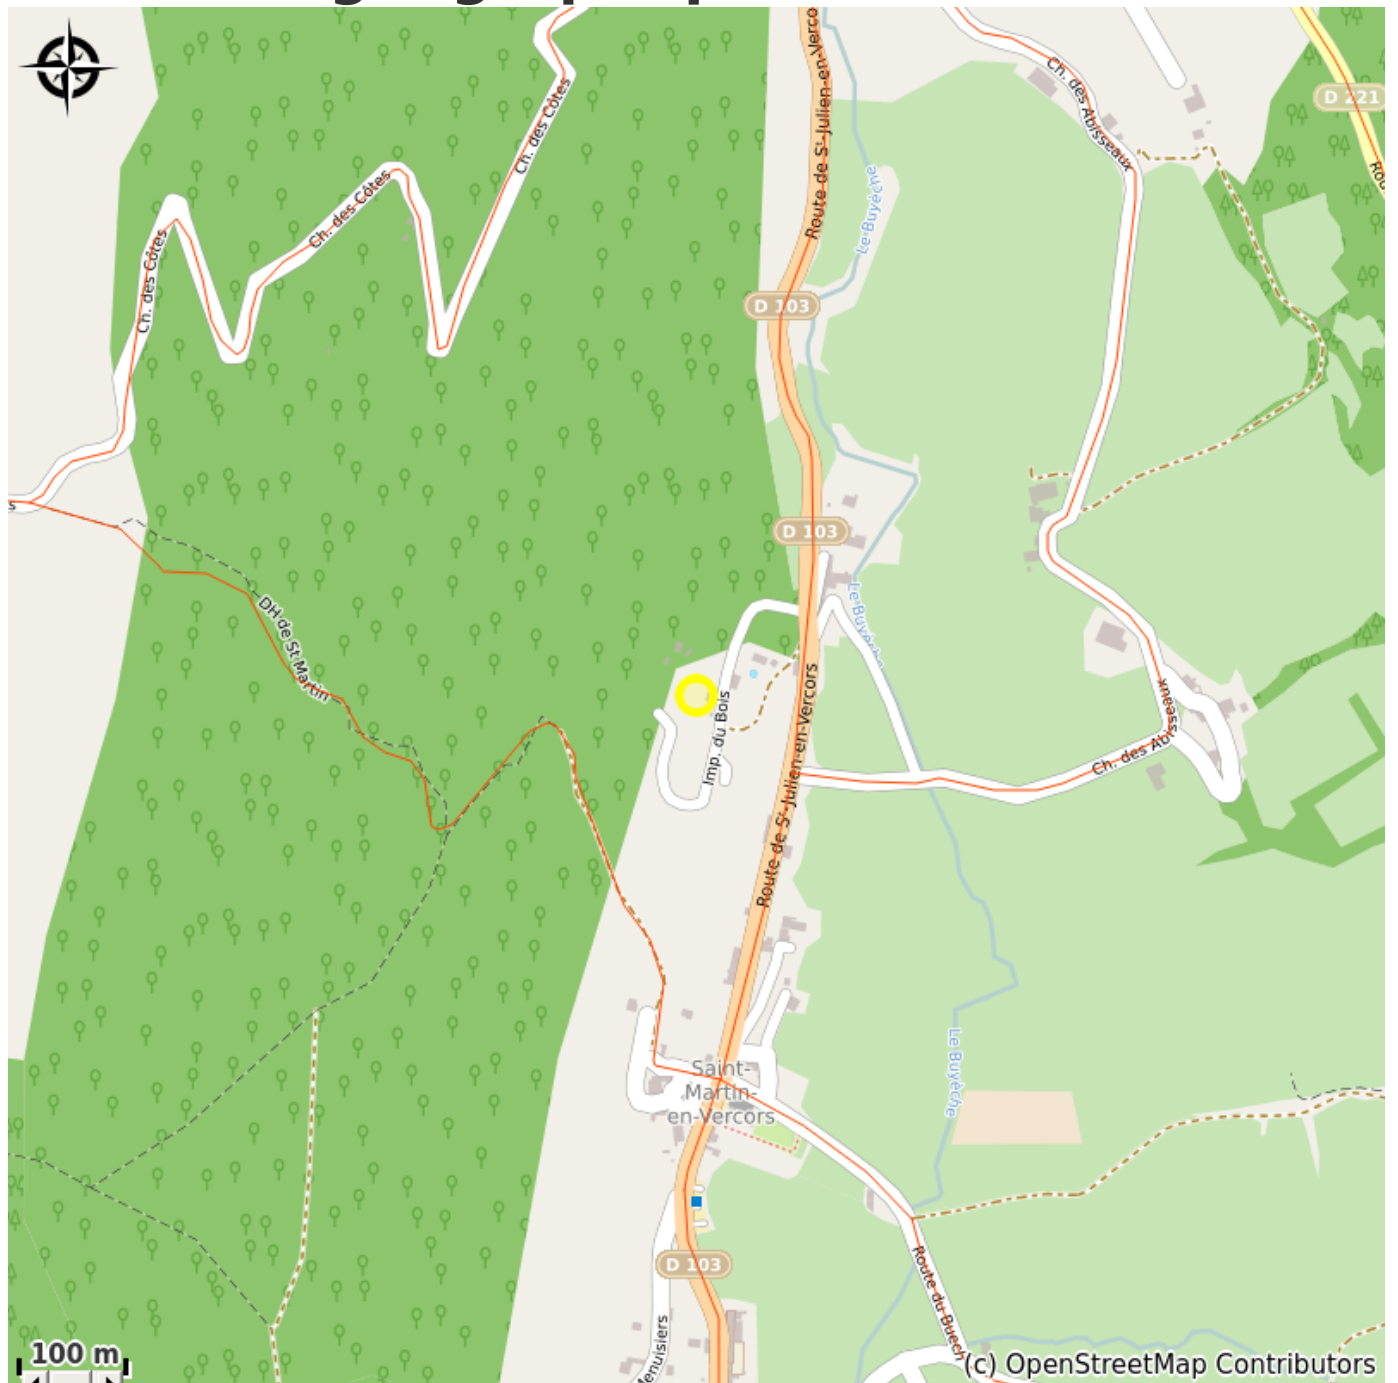

Aire de services camping-cars accessible aux camping-caristes.

Situation géographique

Toutes les infos pratiques

Informations pratiques

Ouverture:

Du 31/03 au 29/09.

Tarifs:

Forfait : de 14,50 à 19 € (pour une tente et 2 pers)