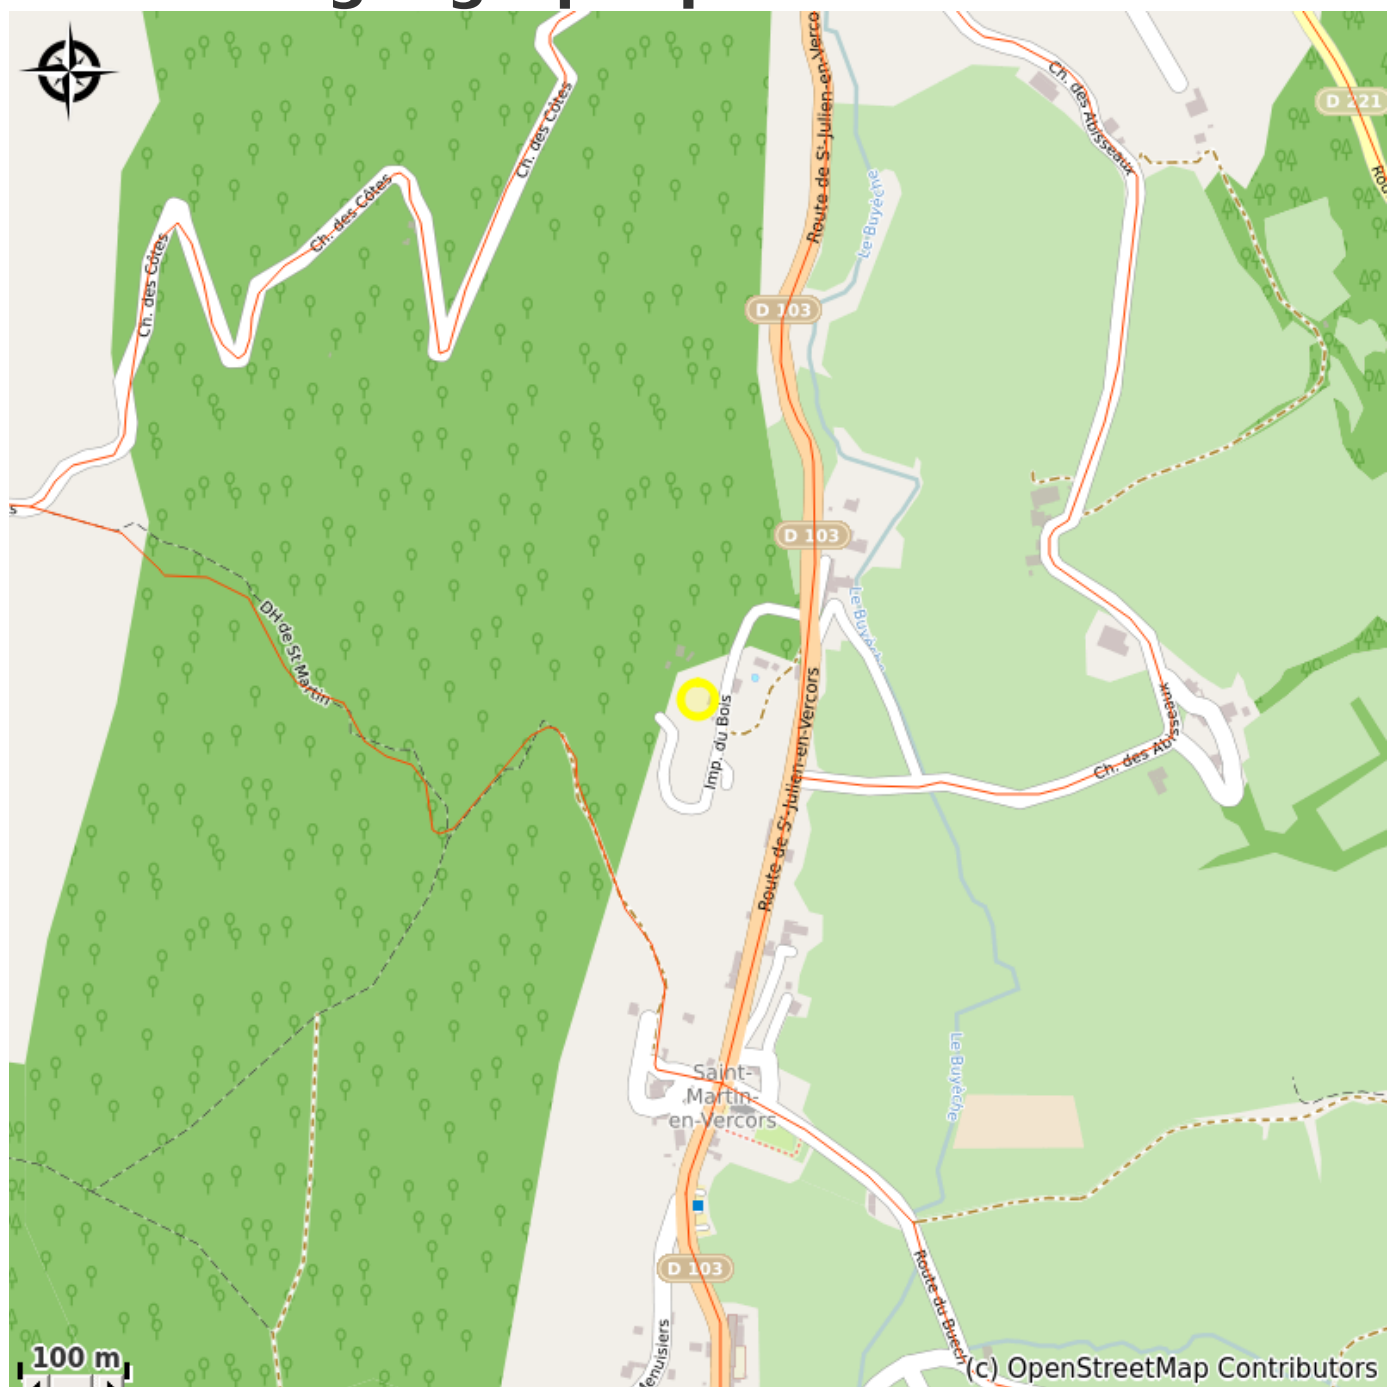

Situation géographique