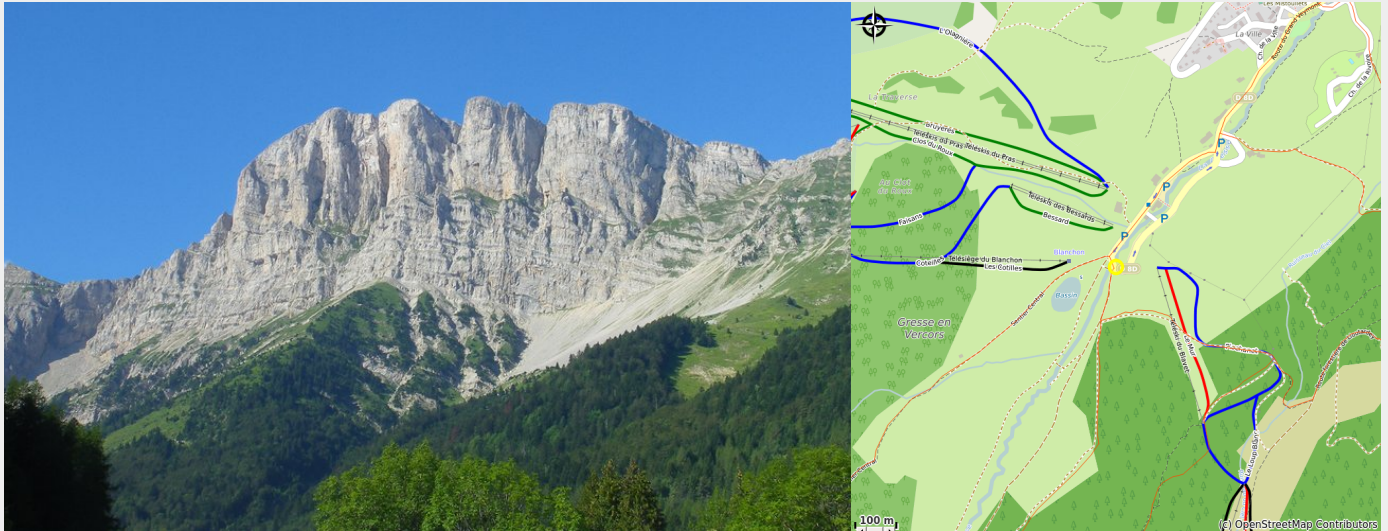

Aire d'accueil camping-car

Trièves

Crédit photo : Aire d'accueil camping-cars - Gresse en Vercors (S Marcadella)

Au pied des pistes de ski et du Grand-Veymont, les camping-cars peuvent stationner gratuitement sur l'aire de Gresse-en-Vercors.

Infos pratiques

Categorie : Hébergements

Description

A 500 m environ, le camping « Les 4 saisons » accepte que les camping-cars fassent leur vidange et se réapprovisionnent en eau moyennant 5€

Situation géographique