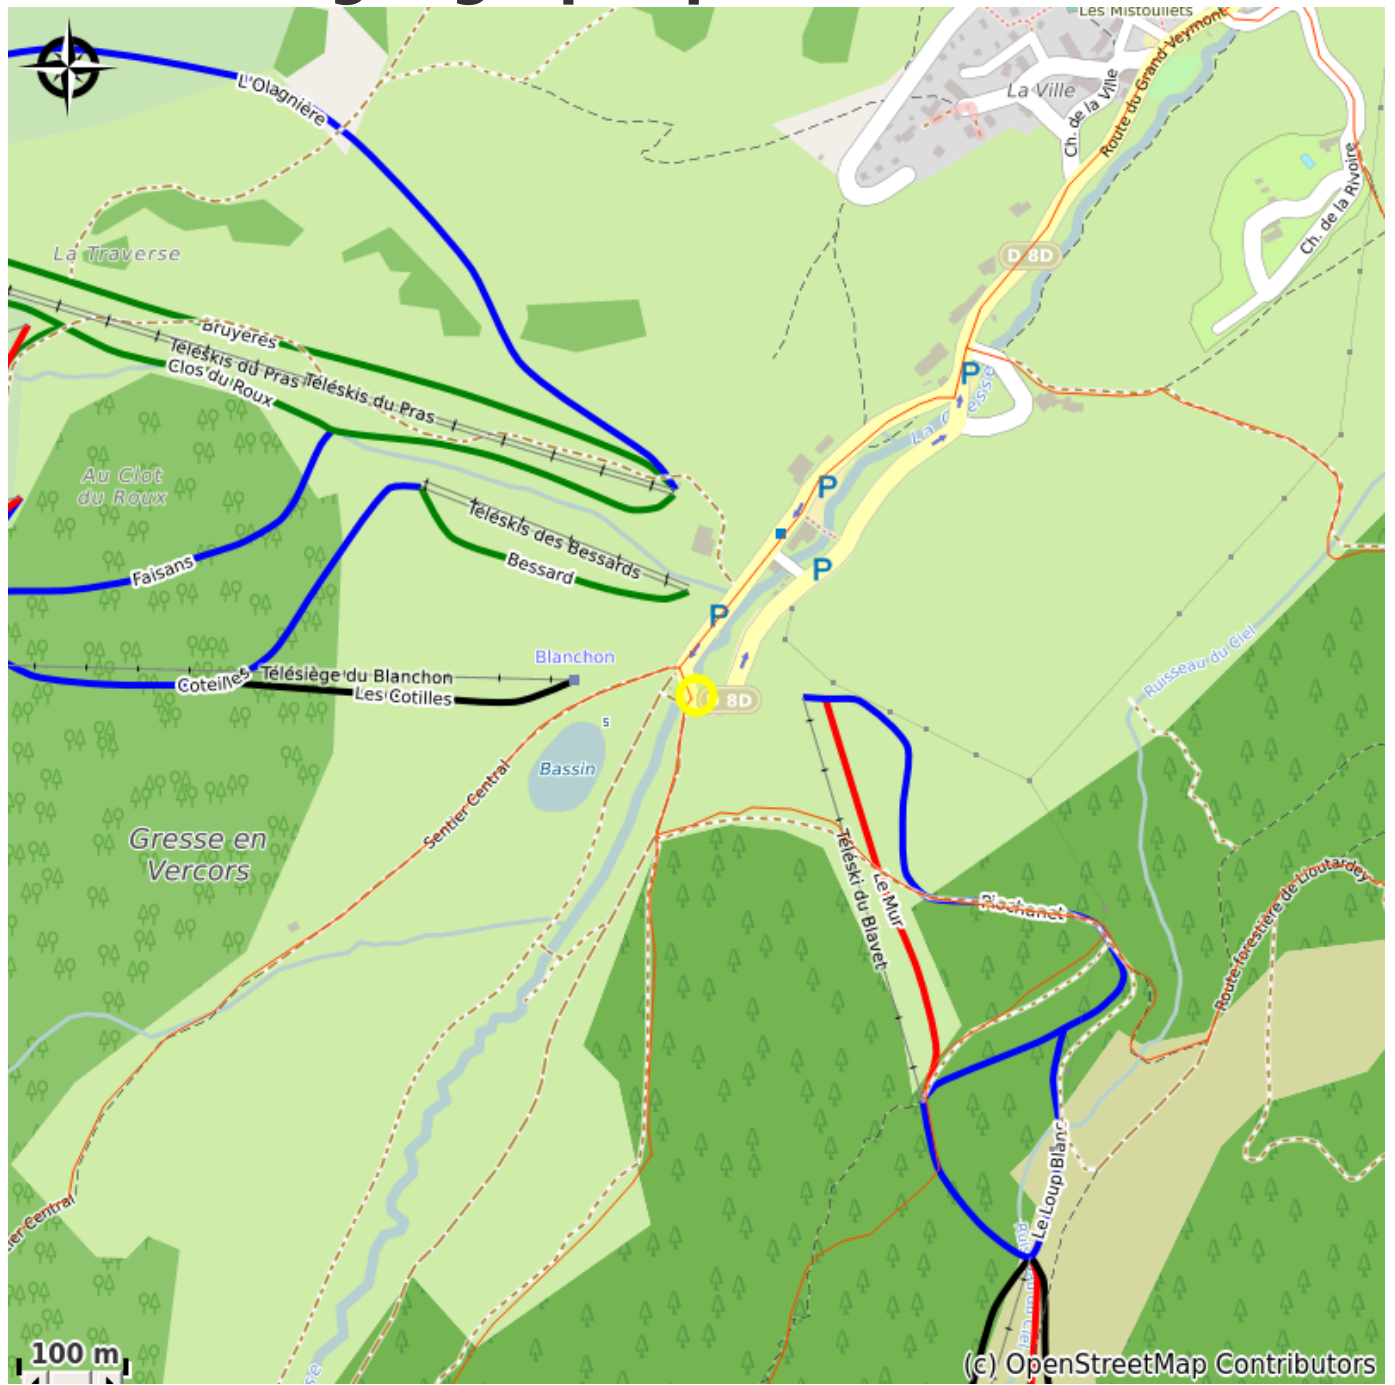

Aire d'accueil camping-car

Trièves

Crédit photo : Aire d'accueil camping-cars - Gresse en Vercors (S Marcadella)

Au pied des pistes de ski et du Grand-Veymont, les camping-cars peuvent stationner gratuitement sur l'aire de Gresse-en-Vercors.

Infos pratiques

Categorie : Hébergements

Description

A 500 m environ, le camping « Les 4 saisons » accepte que les camping-cars fassent leur vidange et se réapprovisionnent en eau moyennant 5€

Situation géographique

Toutes les infos pratiques

Informations pratiques

Ouverture:

Toute l'année.

Le point d'eau et de vidange n'est pas accessible en hiver.

Tarifs:

Emplacement : gratuit.

Services:

Animaux acceptés, Camping-cars autorisés

Fiche mise à jour par Office de Tourisme du Trièves le 06/01/2023

Contact

Parking de la station

Route du Grand Veymont

38650 Gresse-en-Vercors

Tél. 04 76 34 34 34 / 04 82 62 63 50