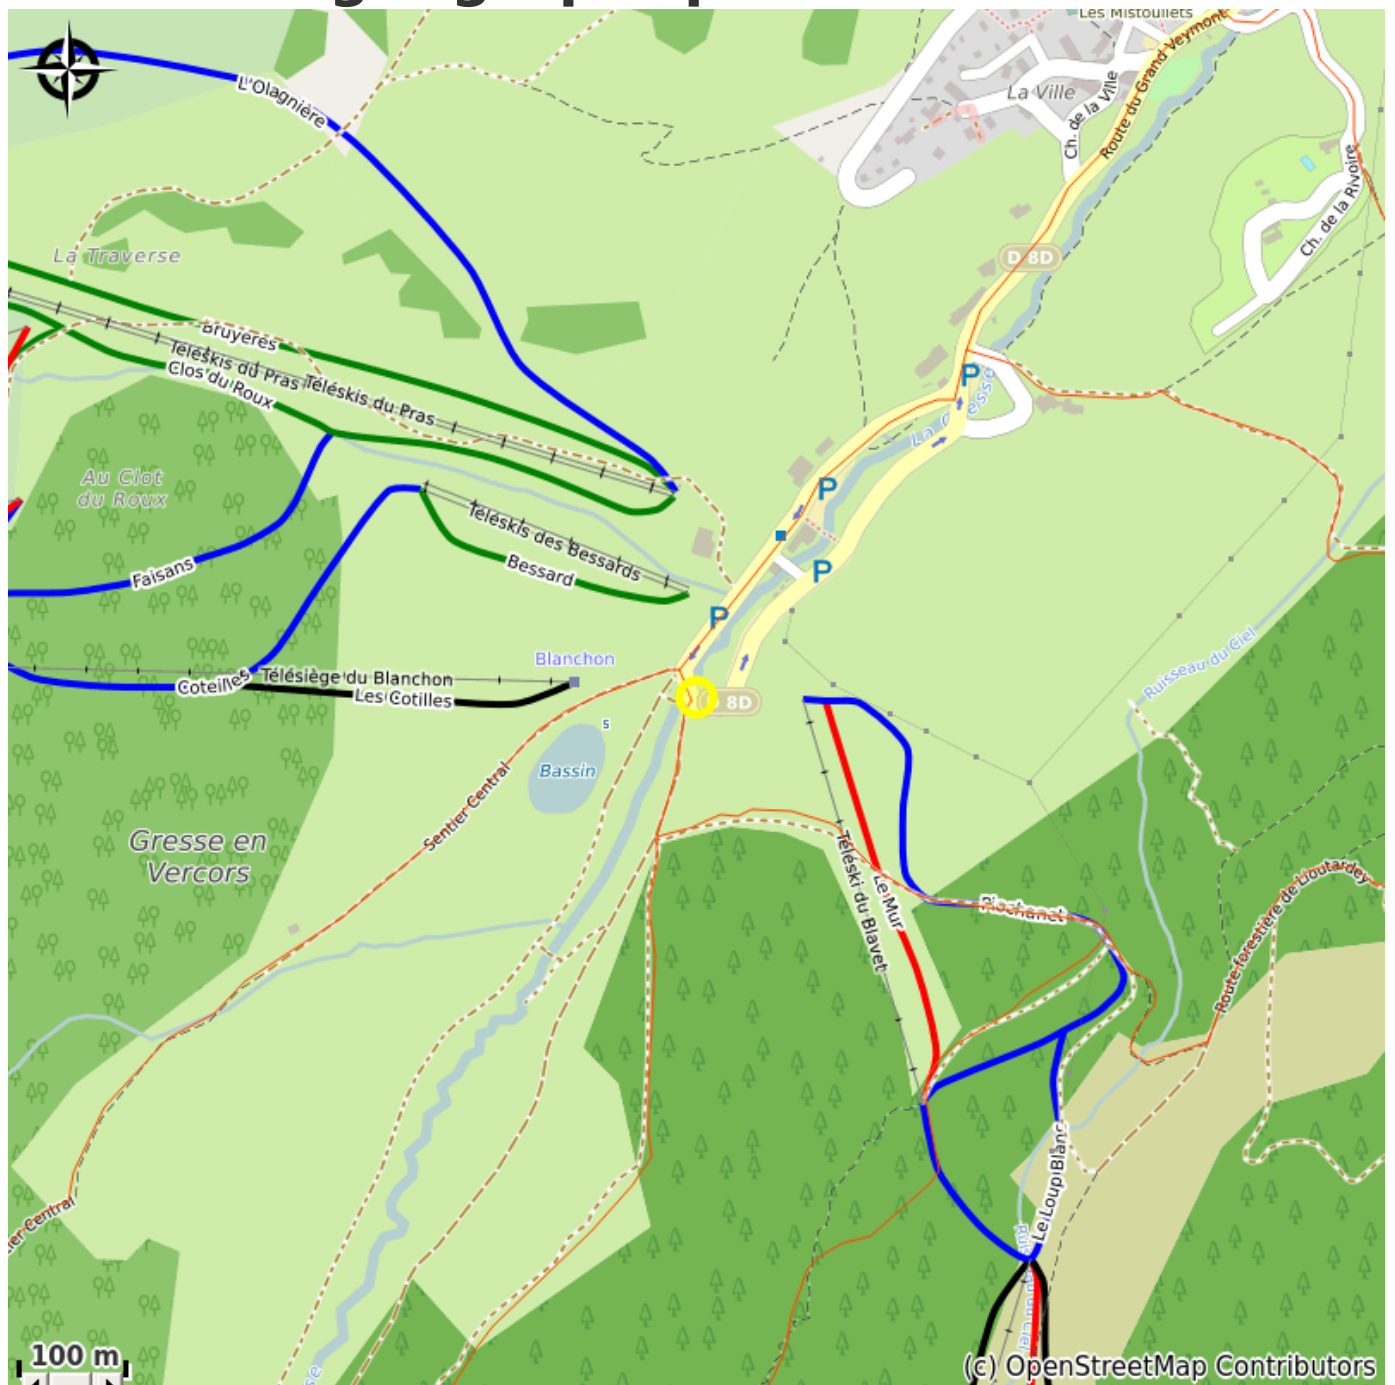

Aire d'accueil camping-car

Trièves

Crédit photo : Aire d'accueil camping-cars - Gresse en Vercors (S Marcadella)

Au pied des pistes de ski et du Grand-Veymont, les camping-cars peuvent stationner gratuitement sur l'aire de Gresse-en-Vercors.

Infos pratiques

Categorie : Hébergements

Description

A 500 m environ, le camping « Les 4 saisons » accepte que les camping-cars fassent leur vidange et se réapprovisionnent en eau moyennant 5€

Situation géographique

Toutes les infos pratiques

Informations pratiques

Ouverture:

Toute l'année.

Le point d'eau et de vidange n'est pas accessible en hiver.

Tarifs:

Emplacement : gratuit.

Services:

Animaux acceptés, Camping-cars autorisés

Fiche mise à jour par Office de Tourisme du Trièves le 06/01/2023

Contact

Parking de la station

Route du Grand Veymont

38650 Gresse-en-Vercors

Tél. 04 76 34 34 34 / 04 82 62 63 50