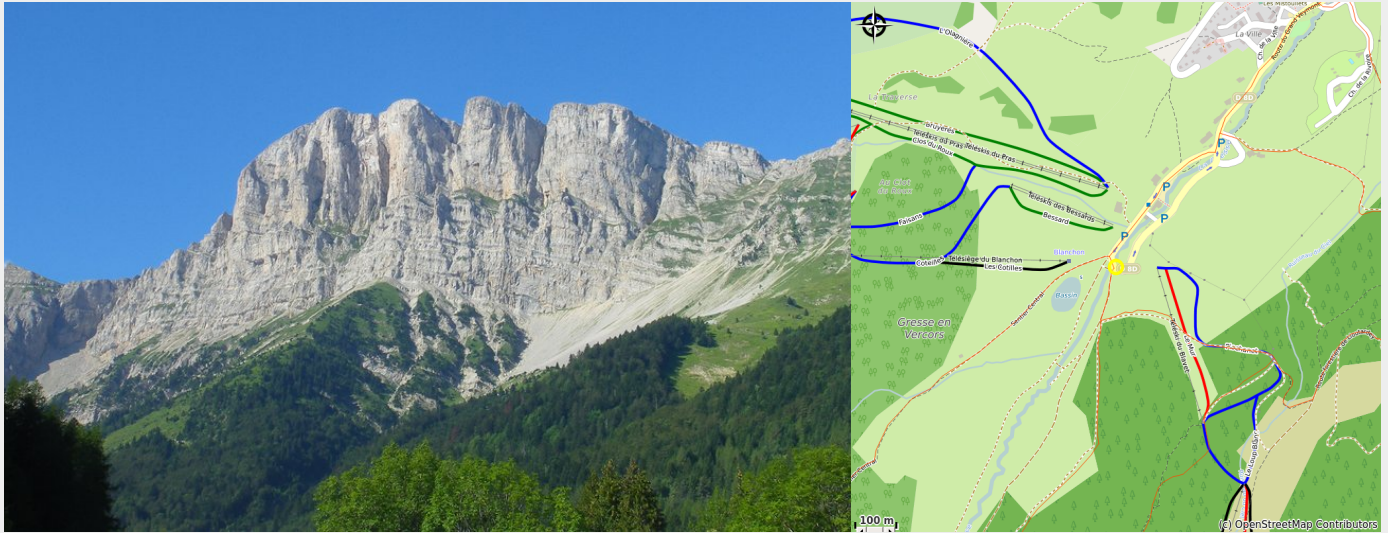

Aire d'accueil camping-car

Trièves

Crédit photo : Aire d'accueil camping-cars - Gresse en Vercors (S Marcadella)

Au pied des pistes de ski et du Grand-Veymont, les camping-cars peuvent stationner gratuitement sur l'aire de Gresse-en-Vercors.

Infos pratiques

Categorie : Hébergements

Description

A 500 m environ, le camping « Les 4 saisons » accepte que les camping-cars fassent leur vidange et se réapprovisionnent en eau moyennant 5€

Situation géographique