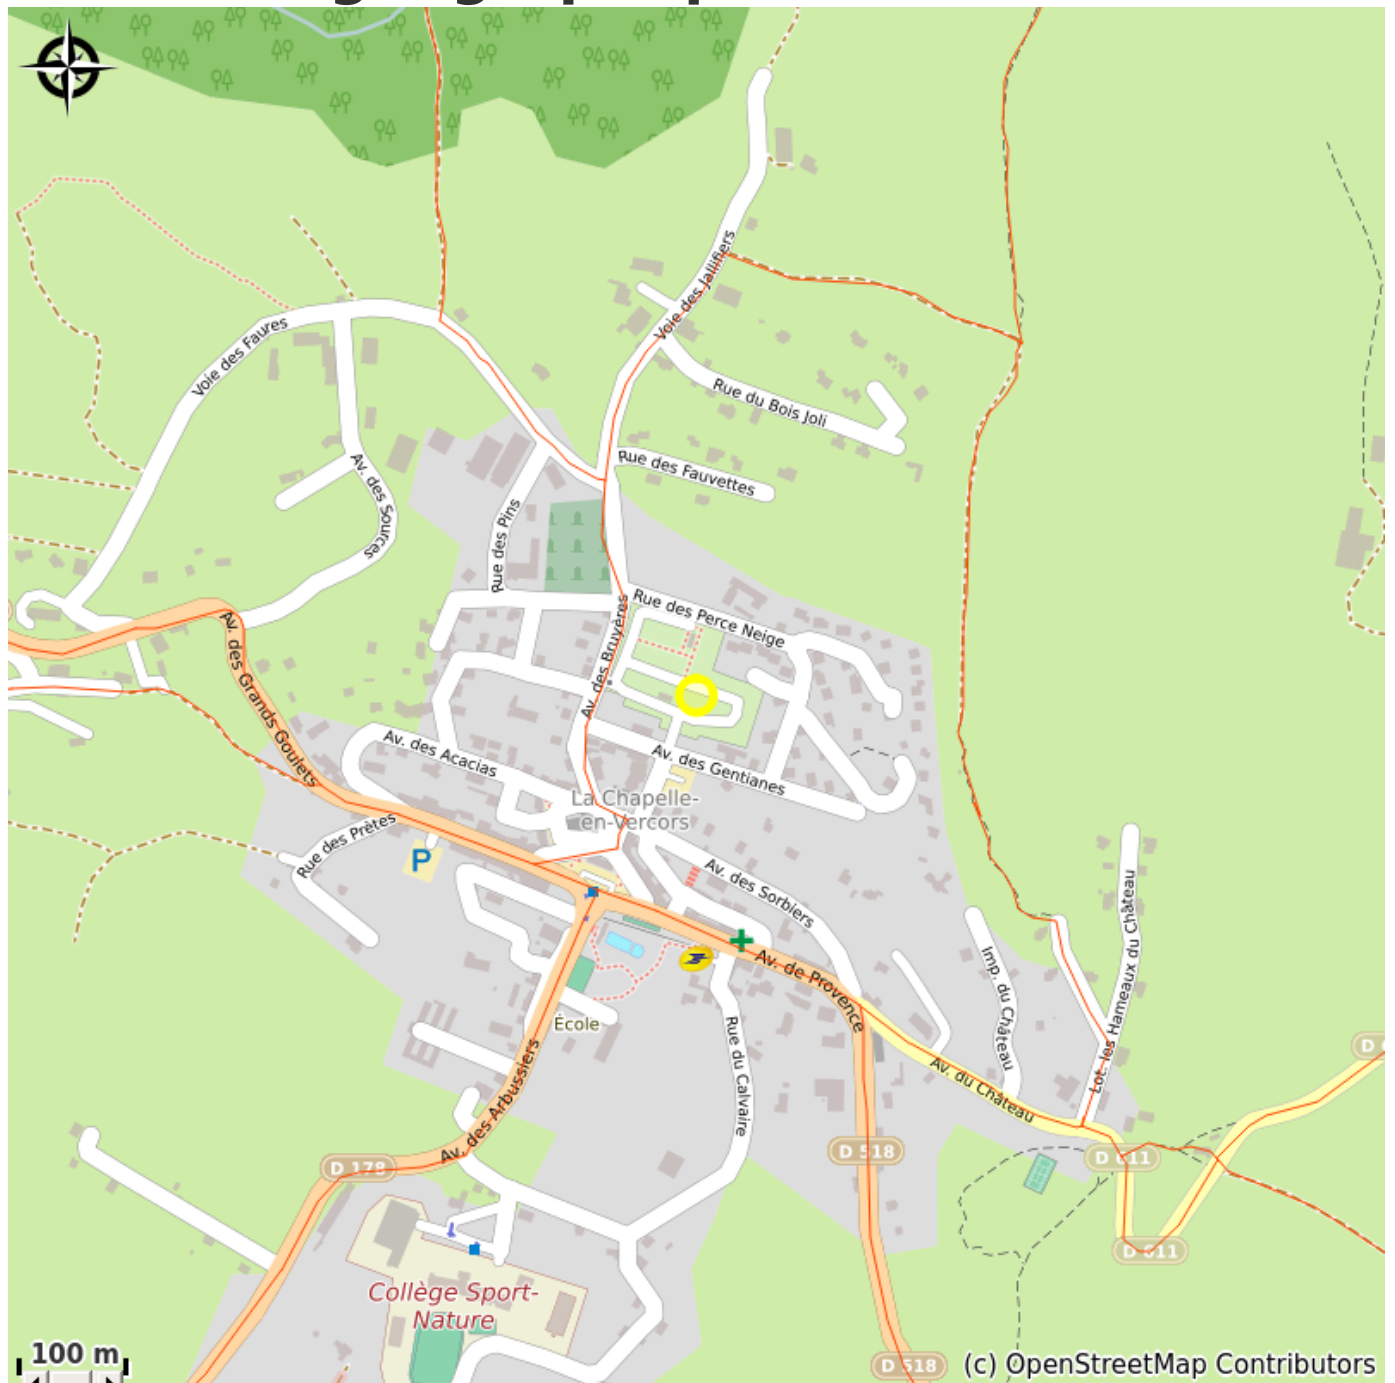

# Aire de service Camping-Cars de La Chapelle en Vercors

Vercors-Drôme

Crédit photo : Village de la Chapelle en Vercors (Carole Achard)

*Située au centre du village de La Chapelle en Vercors, à droite, derrière la mairie, cette aire de services pour Camping-Cars propose eau potable, et vidange.*

# Situation géographique

### Ouverture:

Du 05/05 au 01/11.