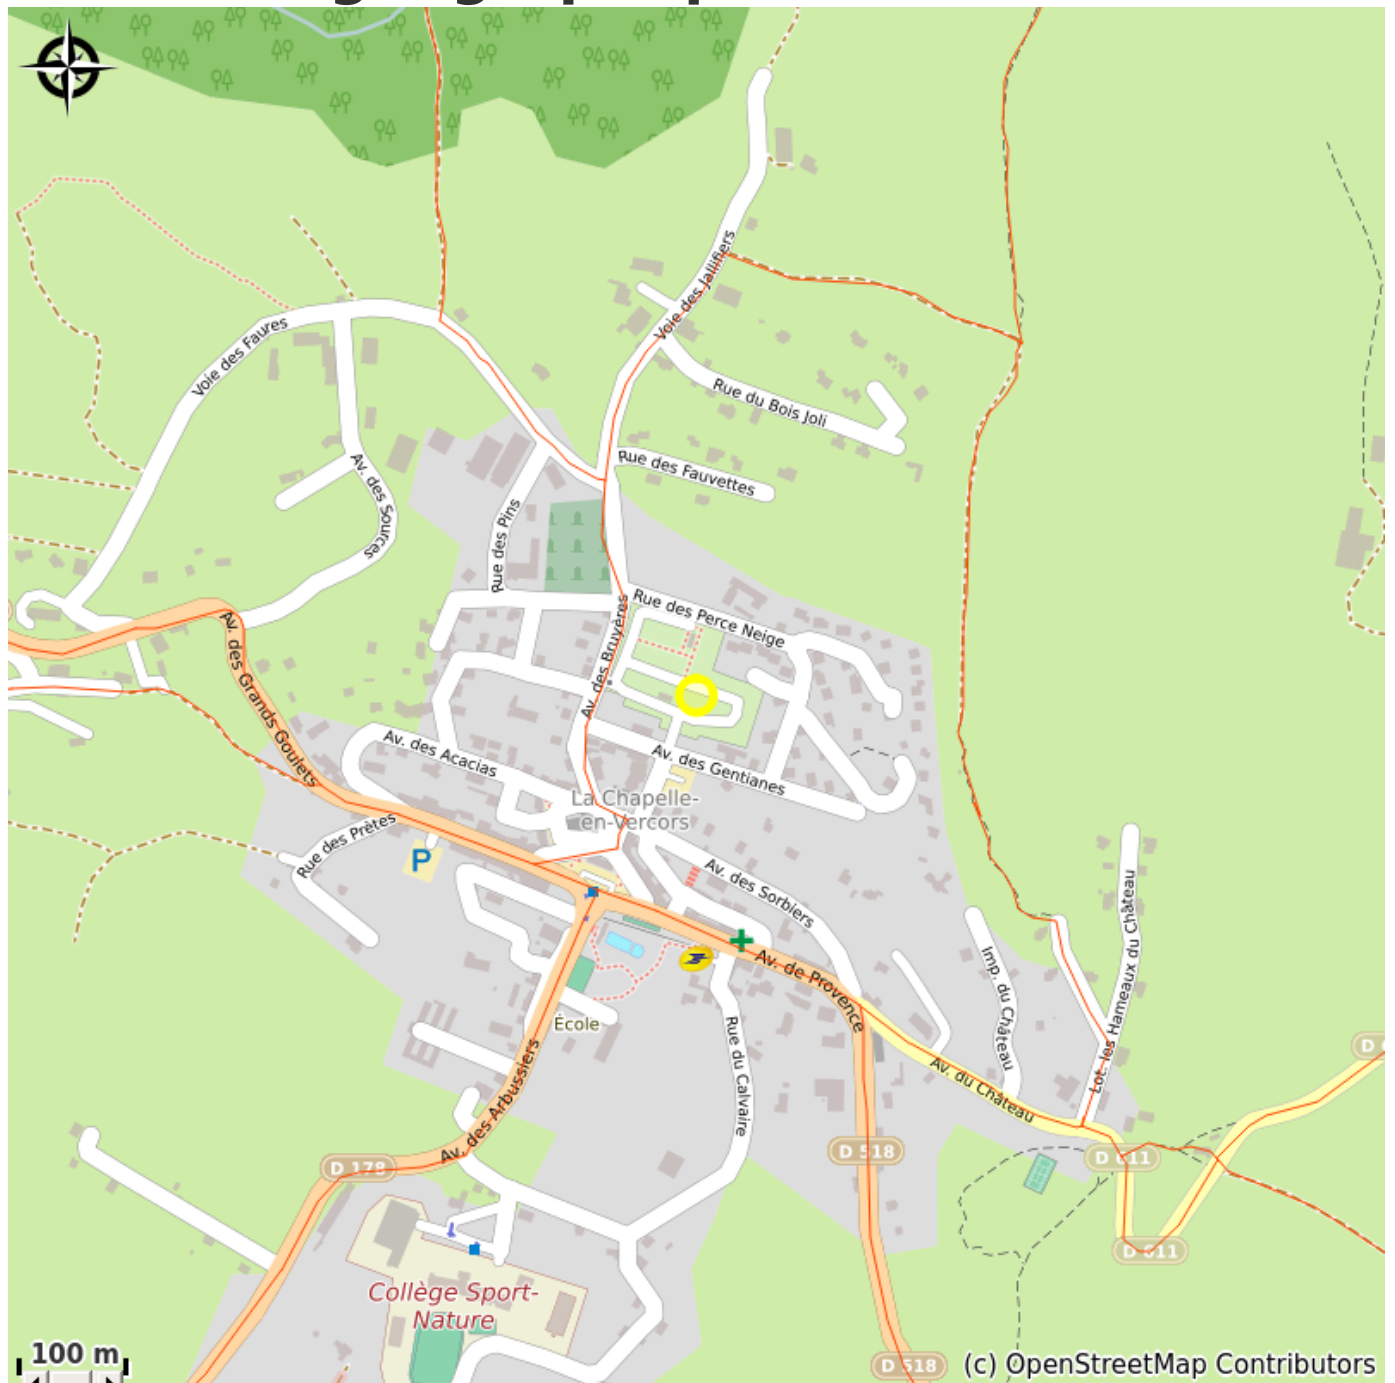

Situation géographique