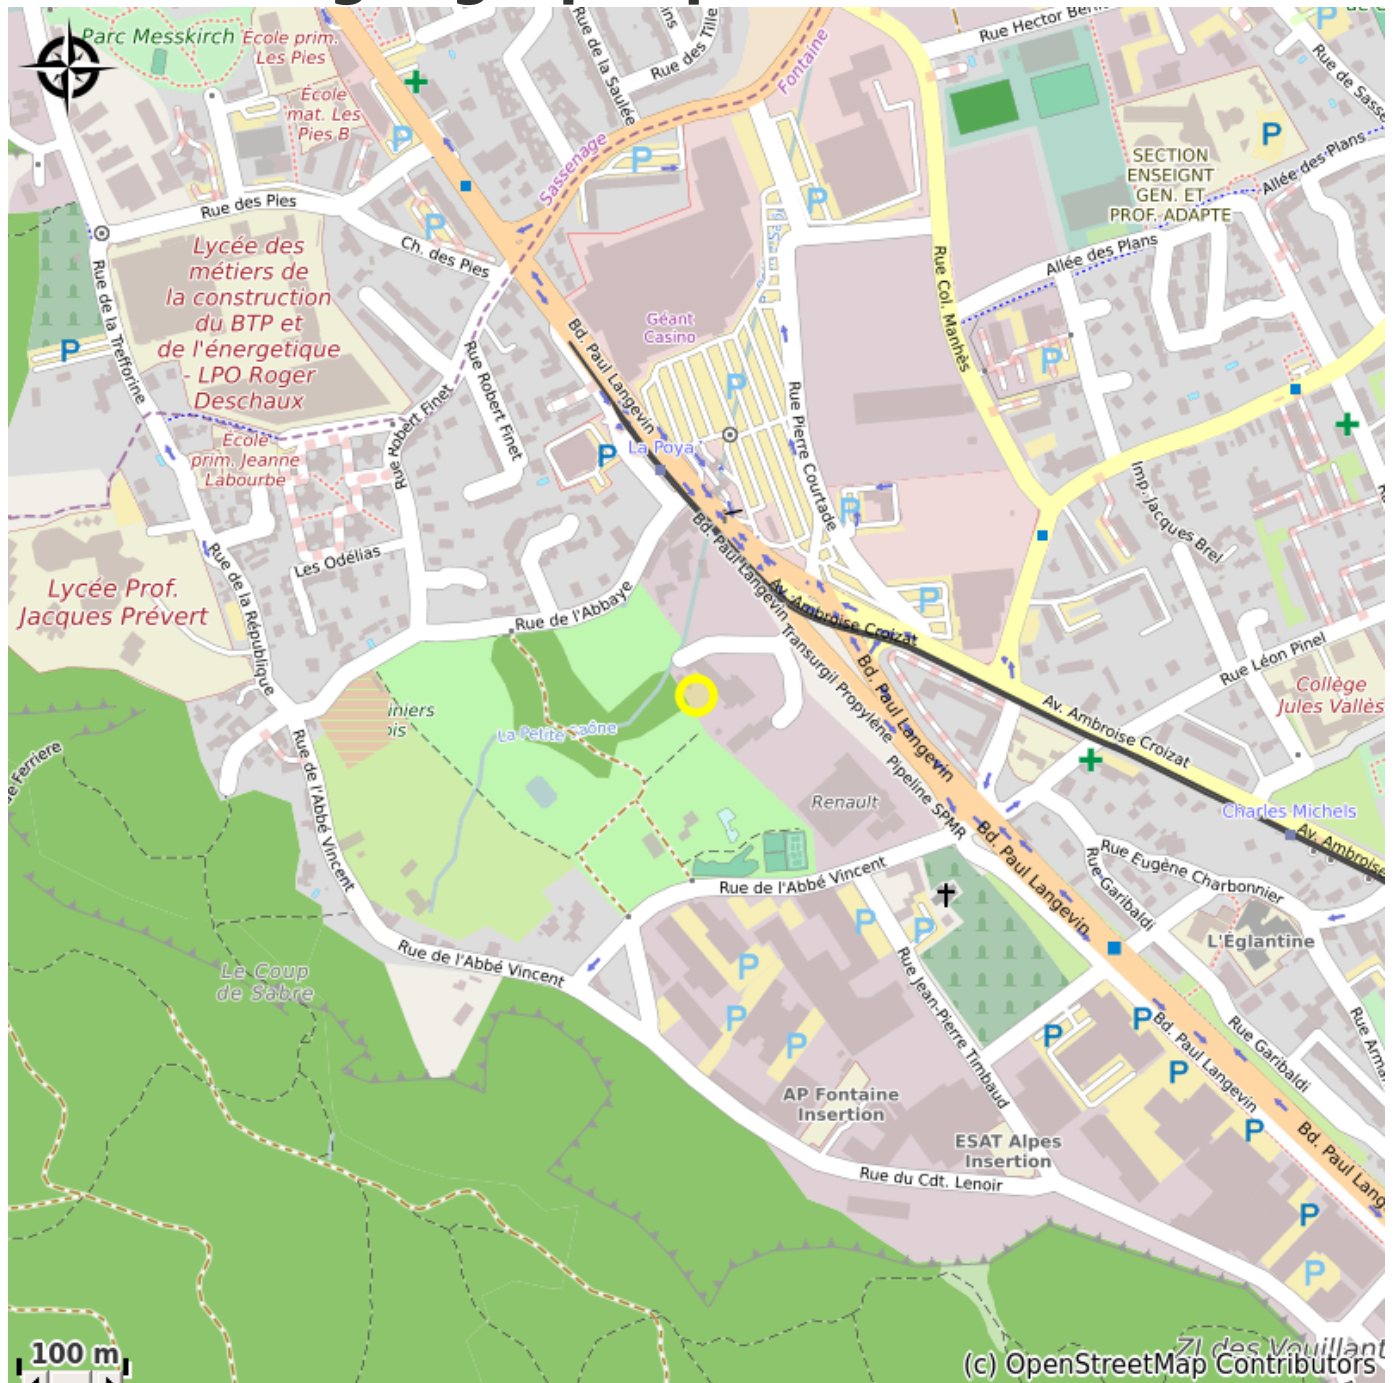

# Description

La résidence « La Rochette » se situe dans un cadre verdoyant en bordure du Parc de la Poya avec vue sur le Château de la Rochette. A 5 mn à pied, vous trouverez un centre commercial avec une grande surface, une boulangerie, un point presse.

# Situation géographique

### Accès:

La résidence est à proximité du terminus de la ligne A du tramway et des lignes de bus (à 5 mn à pied), de la ligne FLEXO, arrêt Fontaine La Poya.

*Fiche mise à jour par Office de Tourisme Grenoble Alpes le 22/12/2020*