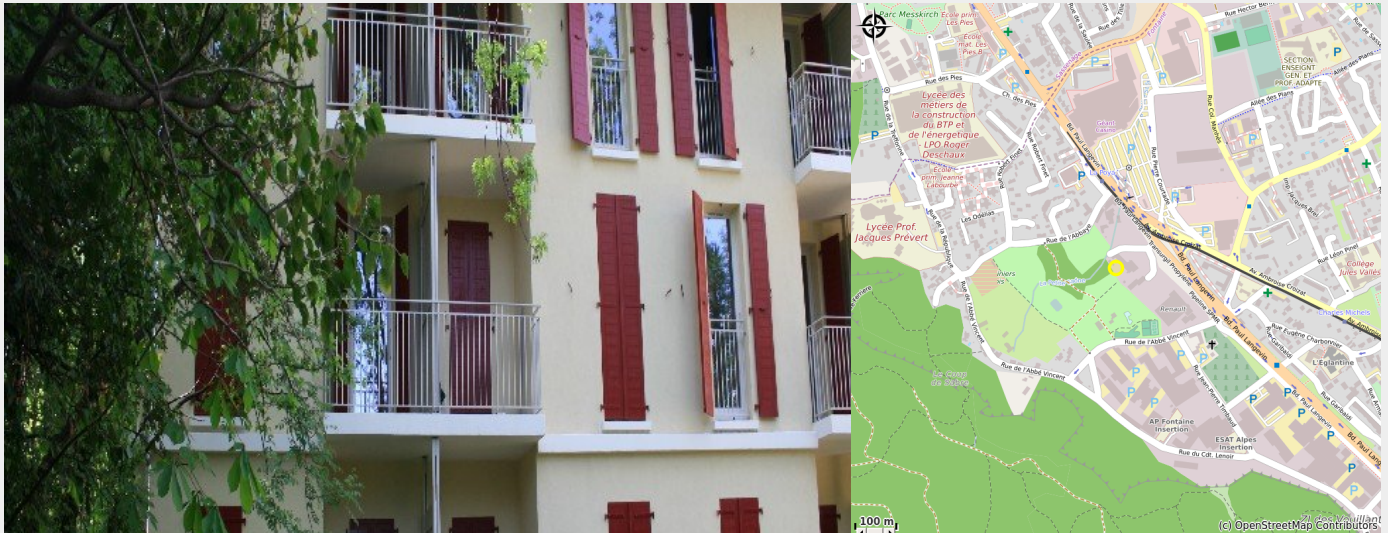

# Résidence La Rochette

Crédit photo : Résidence La Rochette (Résidence La Rochette)

*Cette résidence de 2 étages et de 47 logements vous propose : 35 studios de 23 à 28 m<sup>2</sup>, dont 3 sont adaptés aux personnes à mobilité réduite et 12 Types 1 bis de 33 m<sup>2</sup>. Local à vélos, laverie, salle commune avec kitchenette, parking privé.*

# Description

La résidence « La Rochette » se situe dans un cadre verdoyant en bordure du Parc de la Poya avec vue sur le Château de la Rochette. A 5 mn à pied, vous trouverez un centre commercial avec une grande surface, une boulangerie, un point presse.