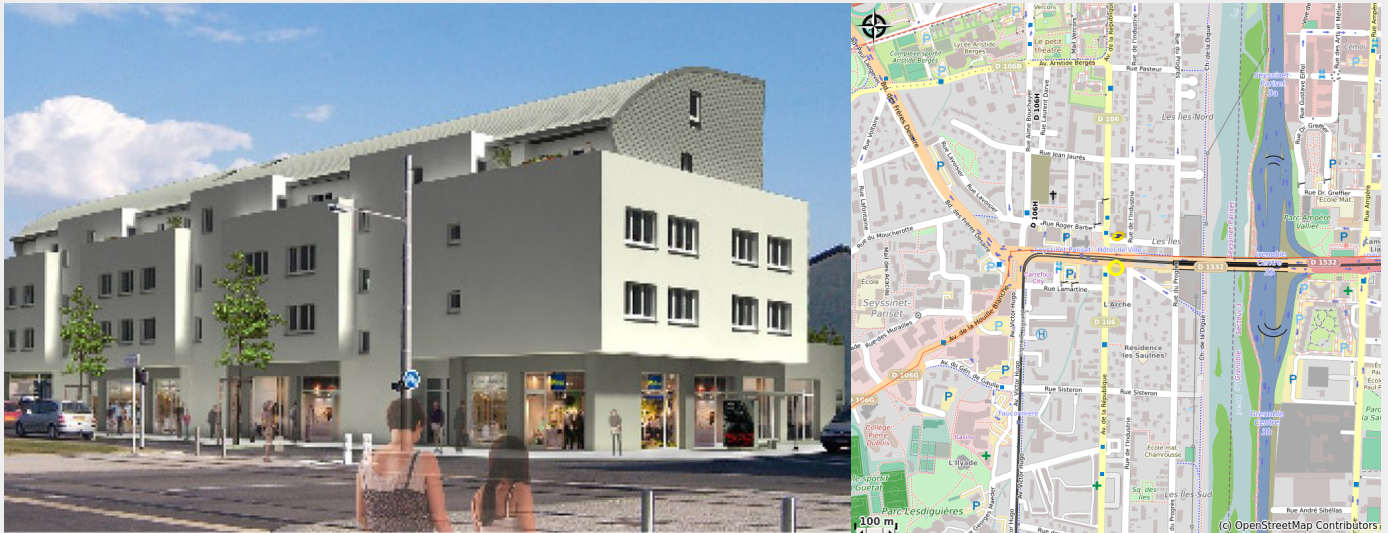

Résidence Les Tilleuls

Crédit photo : Résidence Tilleuls (Résidence Tilleuls)

La résidence est ouverte à tous les étudiants et jeunes actifs (stagiaires, mission temporaire, mutation). La résidence propose du studio au T4, ils sont semi-équipés avec kitchenette, réfrigérateur, plan de cuisson.

Infos pratiques

Categorie : Hébergements

Description

La résidence possède : ascenseur, interphone, entrée par badge magnétique, garage à vélos.

Appartements avec double vitrage PVC, grands rangements.

A deux pas du centre ville.

Situation géographique

Toutes les infos pratiques

Informations pratiques

Ouverture:

Toute l'année.

Possibilité de courts séjours.

Accès:

Tram C : arrêt Hôtel de Ville à moins de 50 mètres