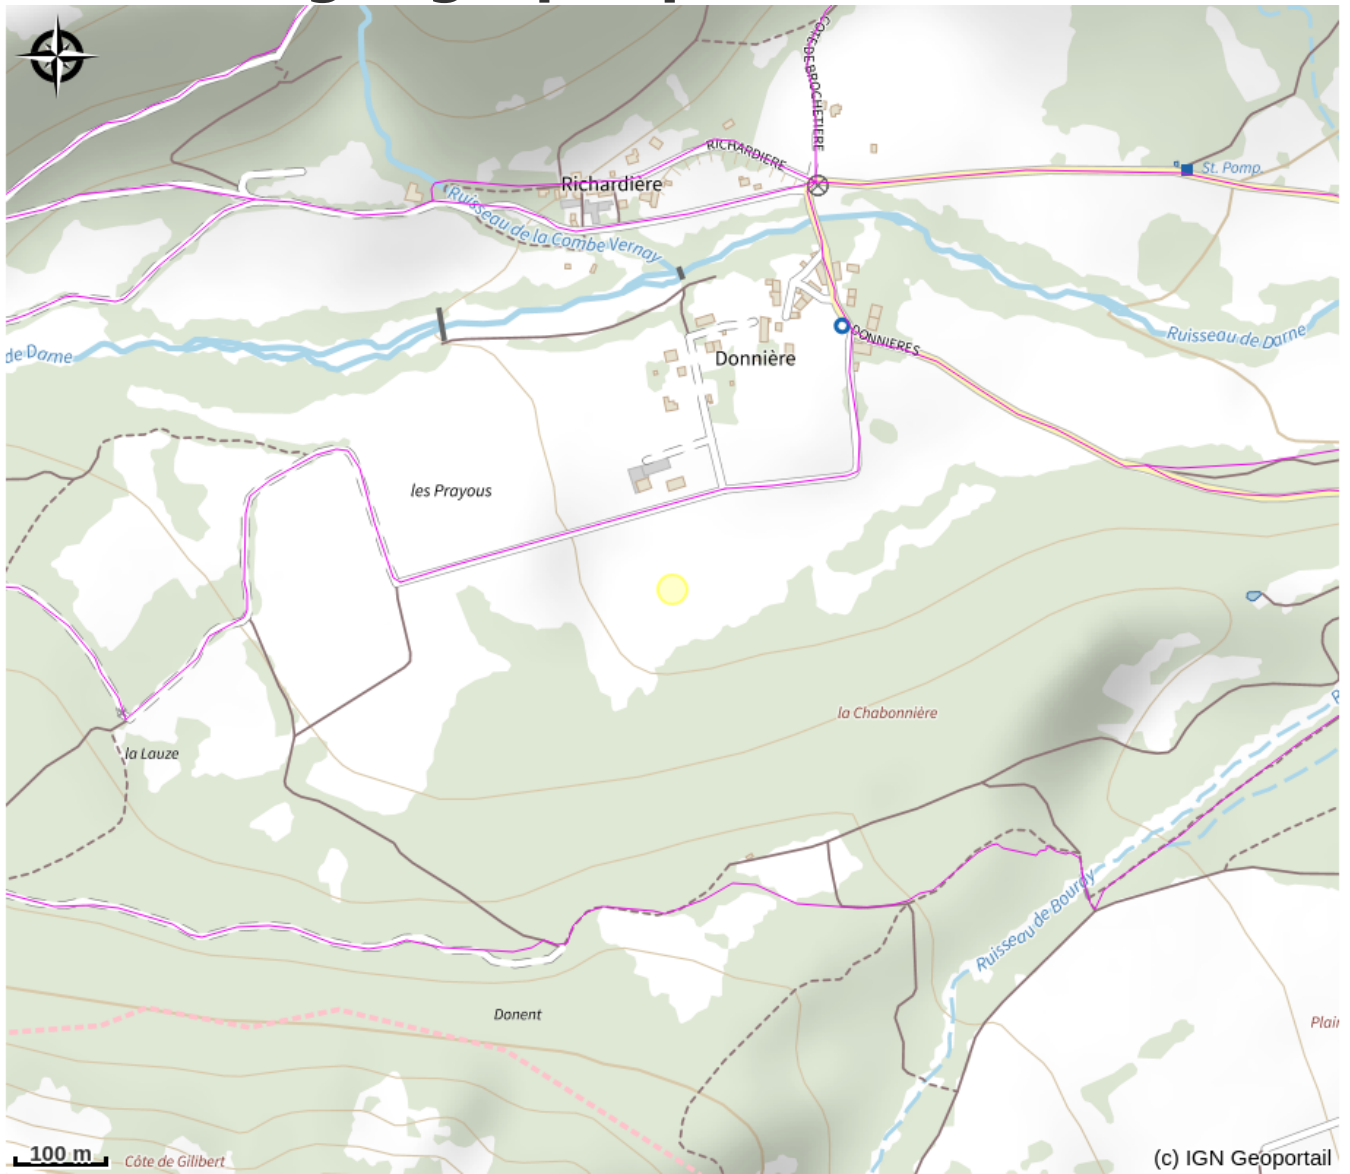

Camping La ferme du Pas de l'Aiguille

Trièves

Crédit photo : Camping à la Ferme du Pas de l'Aiguille - Vercors Trièves (FERME DU PAS DE L'AIGUILLE)

Sur 2 ha de prairie à proximité de la ferme, vous pourrez profiter d'emplacements ombragés en lisière de forêt avec vue imprenable sur le Mont-Aiguille !

A l'espace vente, vous trouverez de la viande de porc et d'agneau de la ferme ainsi que des produits locaux, de saison et bio.

Notre camping se situe à 500 m du sentier de départ de randonnée et d'escalade (Mont-Aiguille, Pas de l'Aiguille...).

Situation géographique

Toutes les infos pratiques

Informations pratiques

Ouverture:

Toute l'année.

Tarifs:

Du 01/01 au 30/06/2024

Prix adulte / jour : à partir de 8,80 €