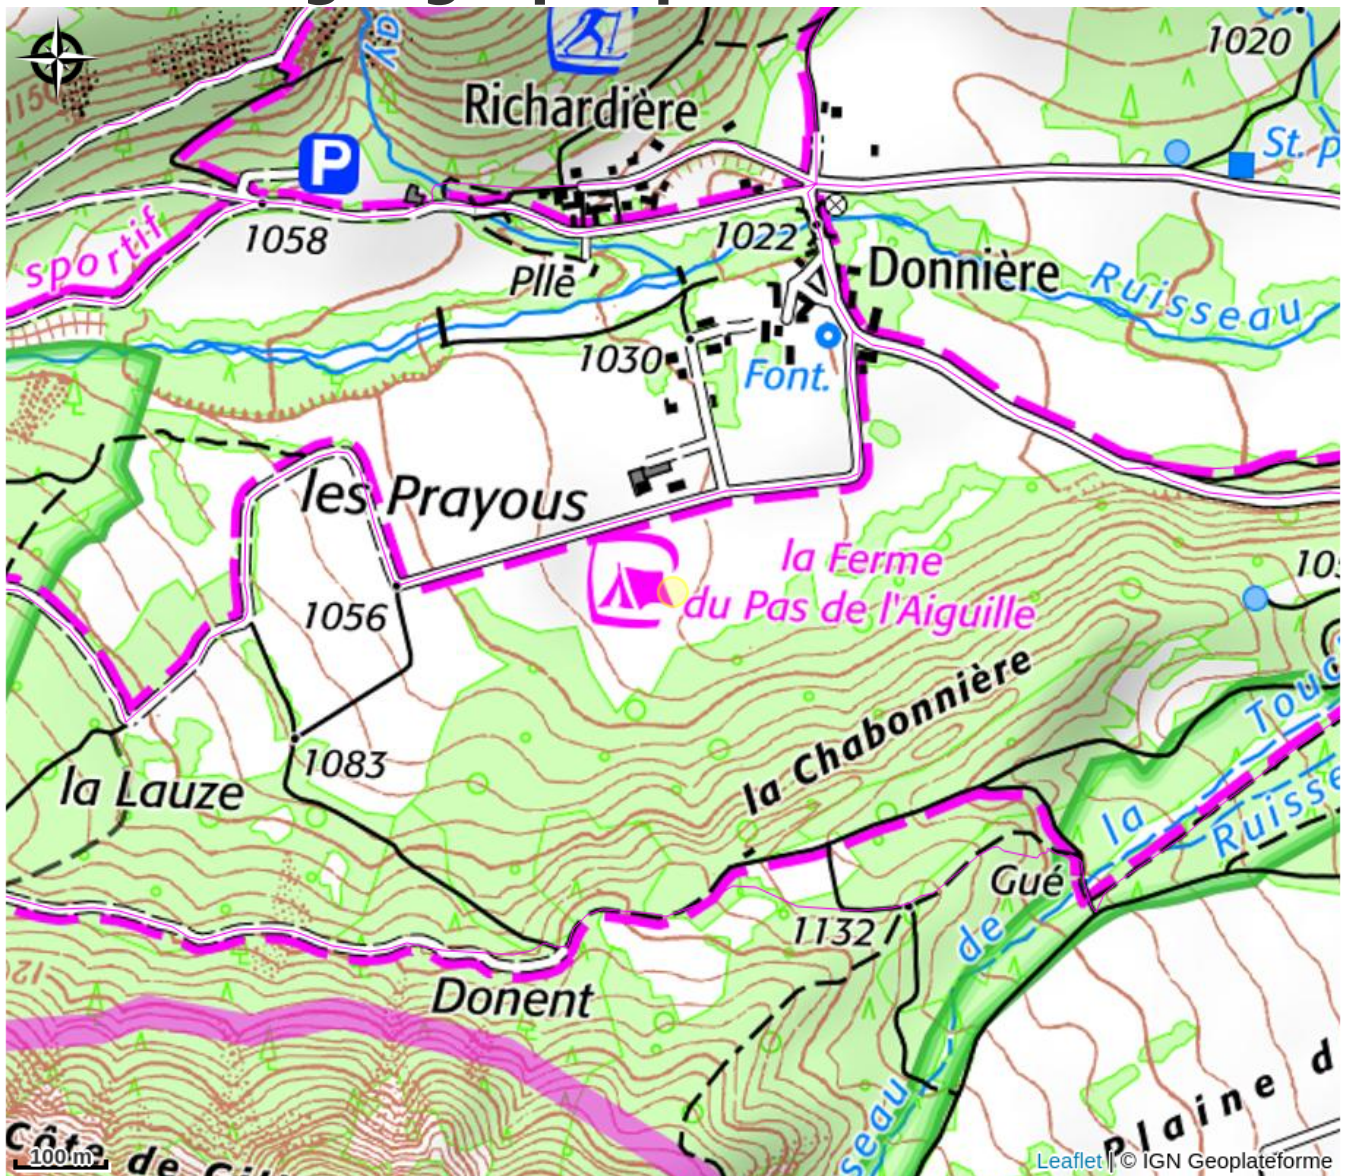

La ferme du Pas de l'Aiguille - Camping

Trièves

Crédit : Camping à la Ferme du Pas de l'Aiguille - Vercors Trièves (FERME DU PAS DE L'AIGUILLE)

Notre camping, ouvert toute l'année, se situe à 300 m des sentiers de randonnées et d'escalade (Mont-Aiguille, Pas de l'Aiguille...). Vous pourrez profiter d'emplacements ombragés en lisière de forêt avec vue imprenable sur le Mont-Aiguille !

Infos pratiques

Catégorie : Hébergements

Description

Le camping est situé sur 4 ha de prairie à proximité de la ferme.

Vous bénéficierez, avec les locataires des roulotte (3x3 pers.) et de la chambre (6 pers.) : des sanitaires (3 douches, 3 WC, 3 lavabos et 3 éviers), d'une salle commune (avec cuisine tout équipée, canapés, espace documentation, bibliothèque, jeux...), de 3 réfrigérateurs et d'un barbecue.

A l'espace vente, en fonction des stocks disponibles et de la saison, vous trouverez de la viande de porc et d'agneau de la ferme ainsi que des produits locaux, de saison et bio.

Situation géographique