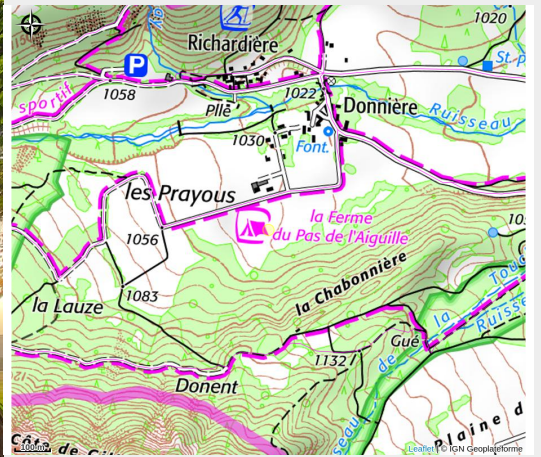

La ferme du Pas de l'Aiguille - Camping

Trièves

Crédit : Camping à la Ferme du Pas de l'Aiguille - Vercors Trièves (FERME DU PAS DE L'AIGUILLE)

Notre camping, ouvert toute l'année, se situe à 300 m des sentiers de randonnées et d'escalade (Mont-Aiguille, Pas de l'Aiguille...). Vous pourrez profiter d'emplacements ombragés en lisière de forêt avec vue imprenable sur le Mont-Aiguille !

Infos pratiques

Catégorie : Hébergements

Description

Le camping est situé sur 4 ha de prairie à proximité de la ferme.

Vous bénéficierez, avec les locataires des roulotte (3x3 pers.) et de la chambre (6 pers.) : des sanitaires (3 douches, 3 WC, 3 lavabos et 3 éviers), d'une salle commune (avec cuisine tout équipée, canapés, espace documentation, bibliothèque, jeux...), de 3 réfrigérateurs et d'un barbecue.