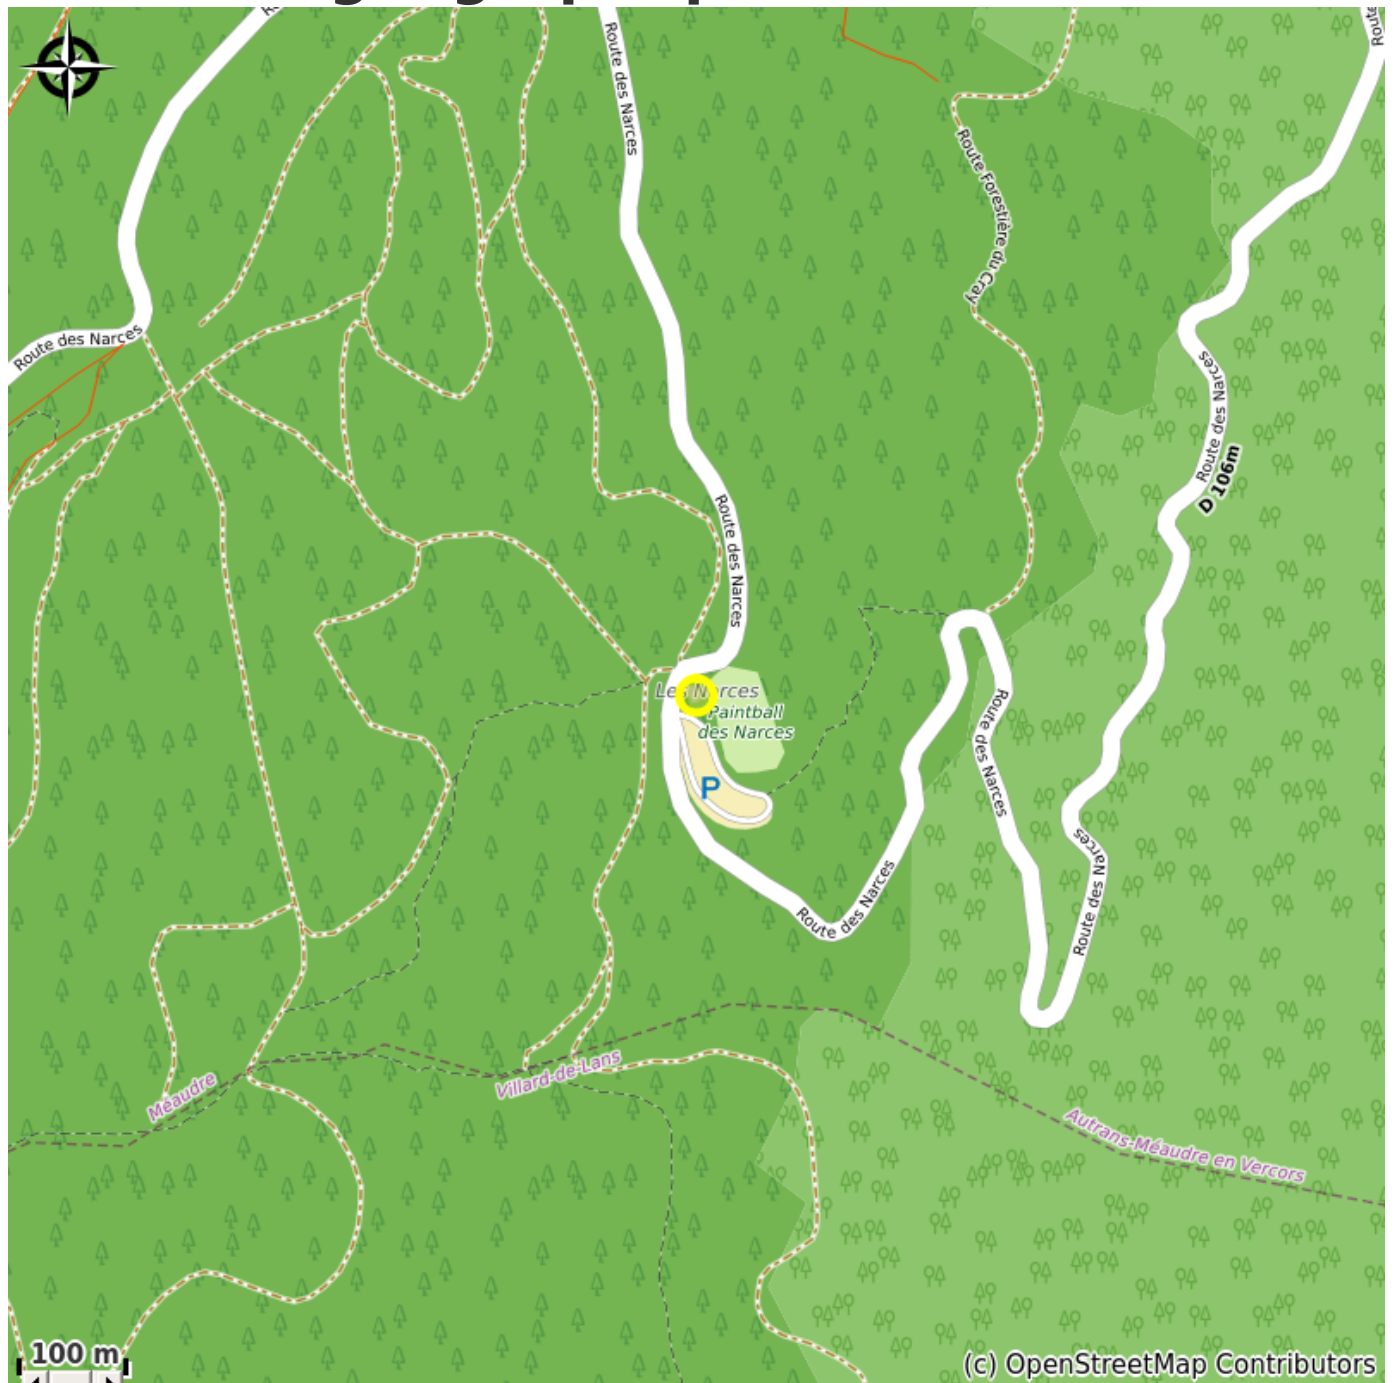

Refuge des Narces

4 Montagnes

Crédit photo : Vue extérieur

Face à la grande moucherolle, venez vous ressourcer au coeur de la forêt des Narces dans une totale quiétude.

Infos pratiques

Categorie : Hébergements

Description

Petite structure qui vous propose dans une ambiance conviviale :

- Un hébergement en dortoir de 12 lits individuels modulable simple ou double. Pas de lit superposé. 4 espaces distincts
 - Un service restauration
 - le midi : des assiettes équilibrées composées de légumes frais crus , cuits de saison, des fromages locaux avec ou sans produits carnés
 - Des desserts fait maison qui varient plusieurs fois la semaine
 - Le soir pour des groupes et sur réservation : des menus adaptés aux activités de plein air et gourmand
 - A toutes heures , des boissons chaudes (café, thés en vrac, tisanes) froides (bières, jus, sirops) ou tièdes ...et des goûters variables en fonction de la saison
- Toute la cuisine est simple mais faite maison en faisant priorité aux bons produits de la vallée

Été comme hiver, nous vous accueillons dans notre chaleureux dortoir.

En plein cœur de la forêt, à 4 km du village, profitez de nombreuses activités au départ du refuge.

Accueil de groupes, règles de vie en communauté.

Situation géographique

Toutes les infos pratiques

Informations pratiques

Ouverture:

Du 01/06 au 30/09.

Fermé le jeudi.

Du 15/12 au 30/03.

Fermé le jeudi.