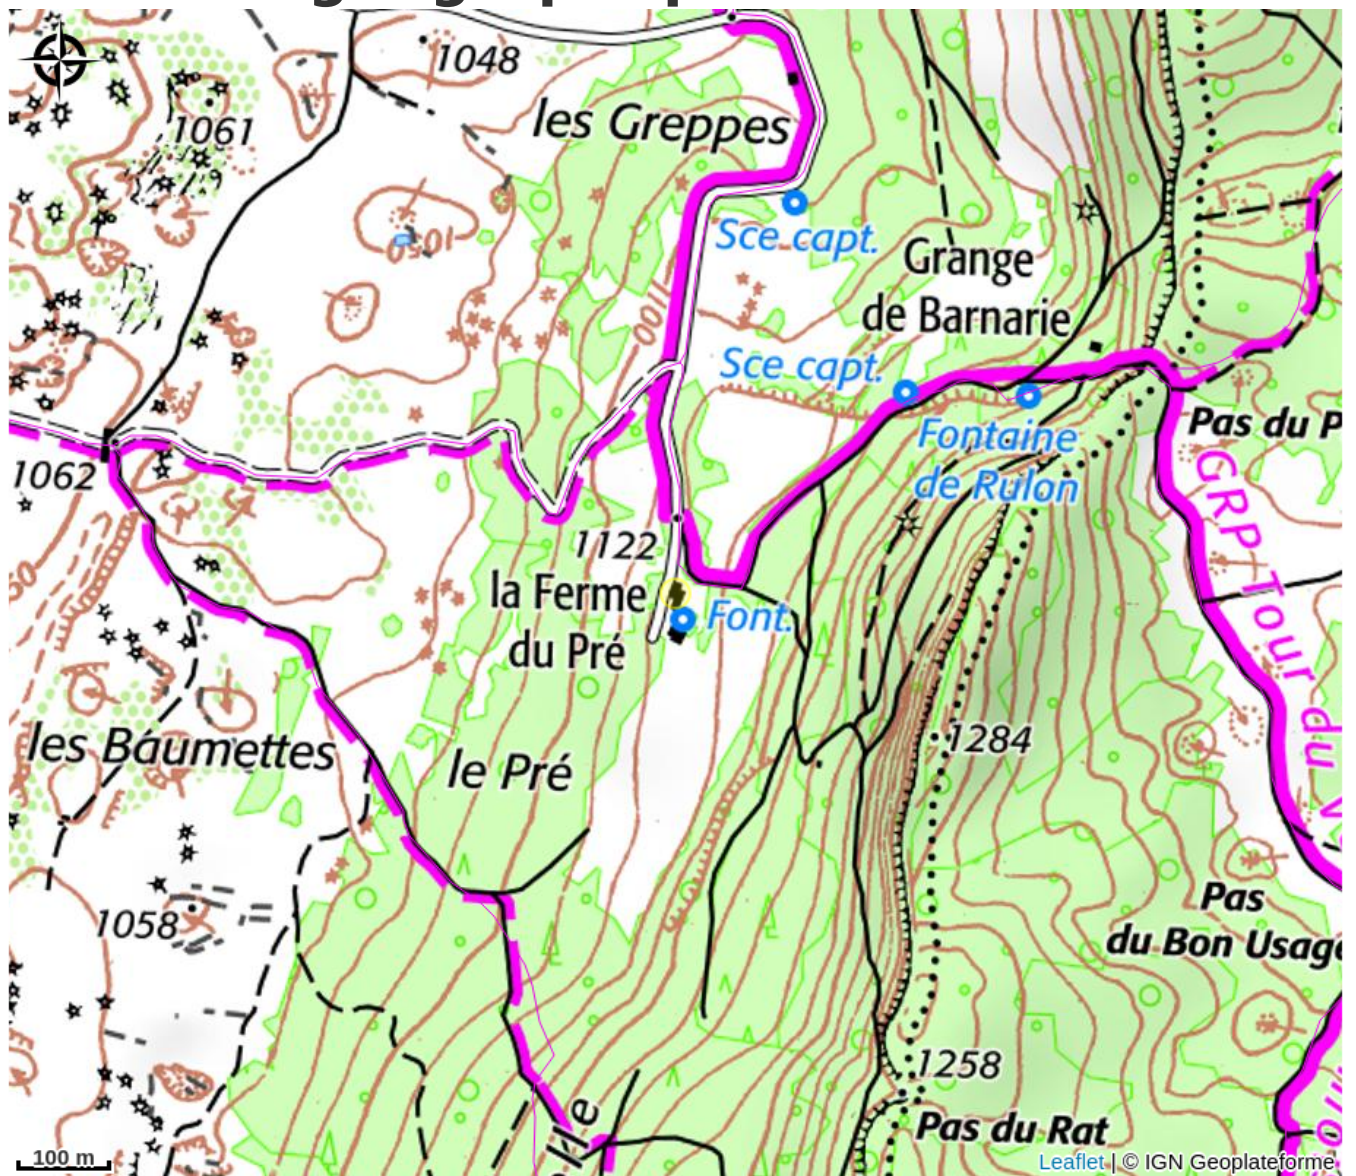

# Ferme du Pré - Le Gîte

Vercors-Drôme

Crédit photo : Coin mezzanine, au 1er étage (Ferme du Pré)

*A l'écart du village, sur 4 ha de pré plat, la Ferme du Pré vous offre une vue magnifique sur le plateau de Vassieux et un cadre naturel exceptionnel. Le Gîte d'une capacité de 30 personnes est à l'écart de tout, ouvert sur un grand Pré plat.*

# Situation géographique