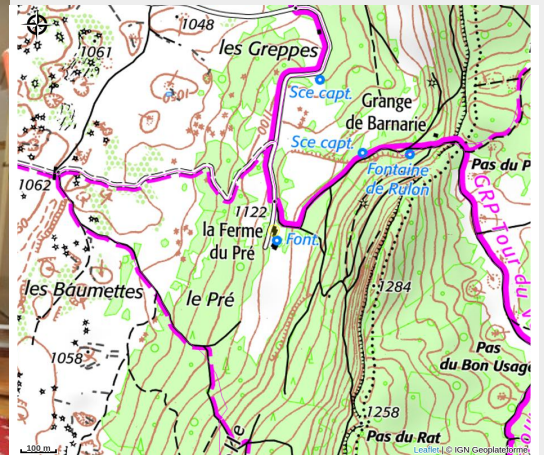

# Ferme du Pré - Le Gîte

Vercors-Drôme

Crédit photo : Coin mezzanine, au 1er étage (Ferme du Pré)

*A l'écart du village, sur 4 ha de pré plat, la Ferme du Pré vous offre une vue magnifique sur le plateau de Vassieux et un cadre naturel exceptionnel. Le Gîte d'une capacité de 30 personnes est à l'écart de tout, ouvert sur un grand Pré plat.*