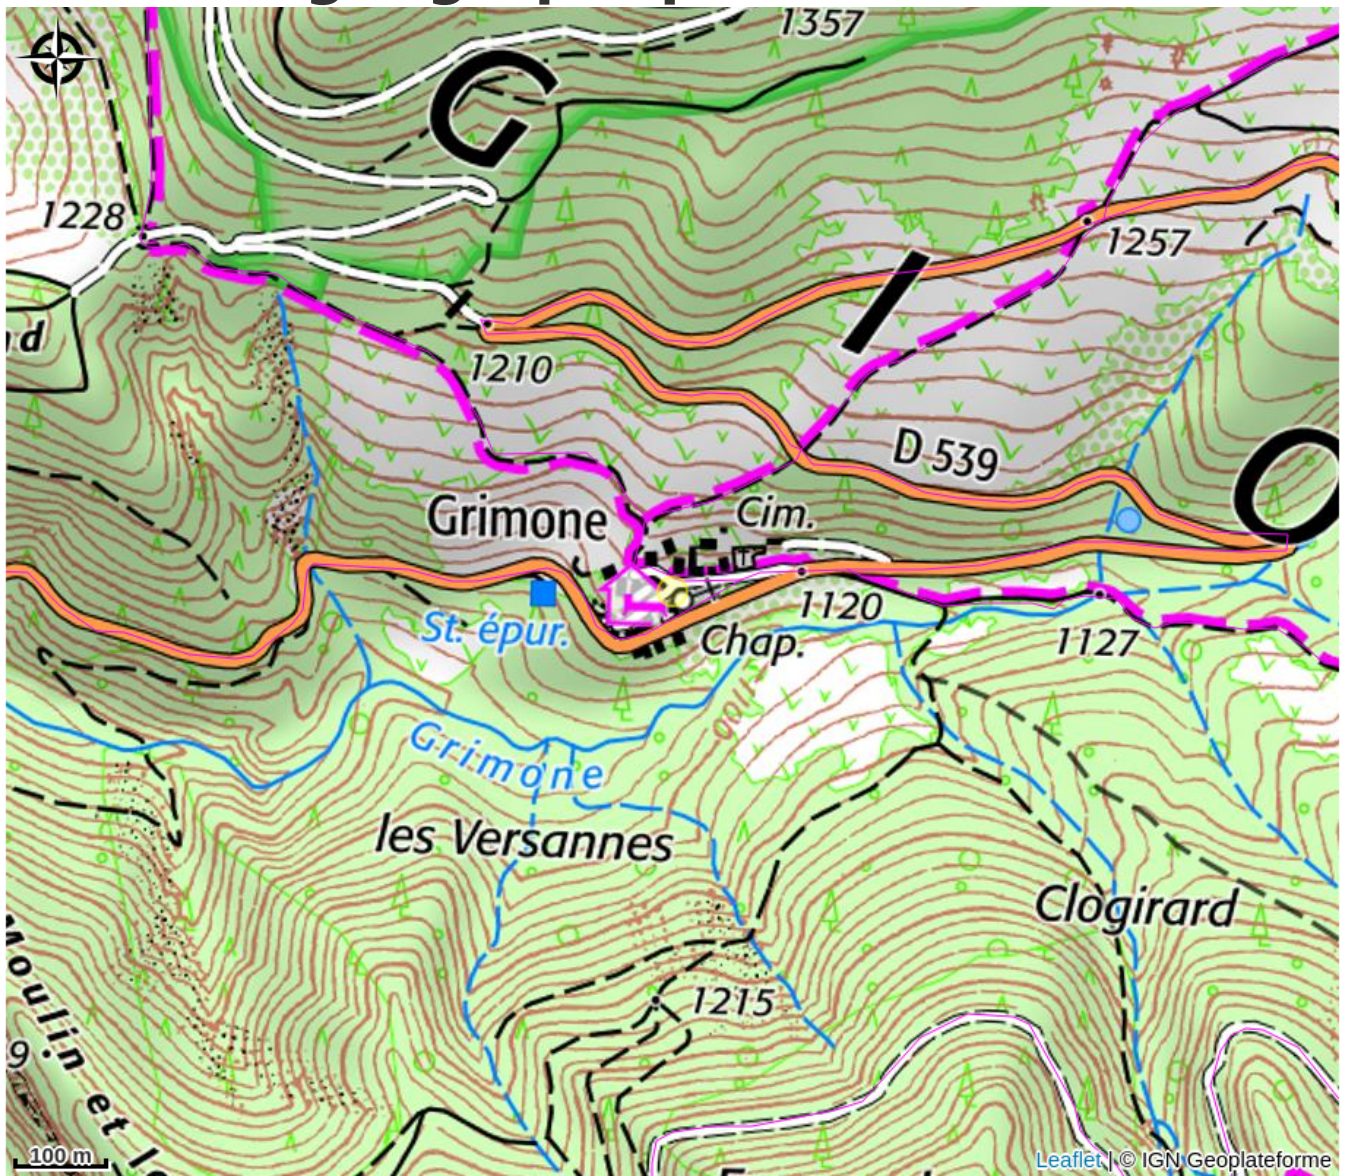

# La Terriade

Diois

*A l'entrée d'un joli hameau du Haut-Diois, la ferme écologique de la Terriade vous accueille dans une grande maison sur 3 niveaux, indépendante.*

# Situation géographique