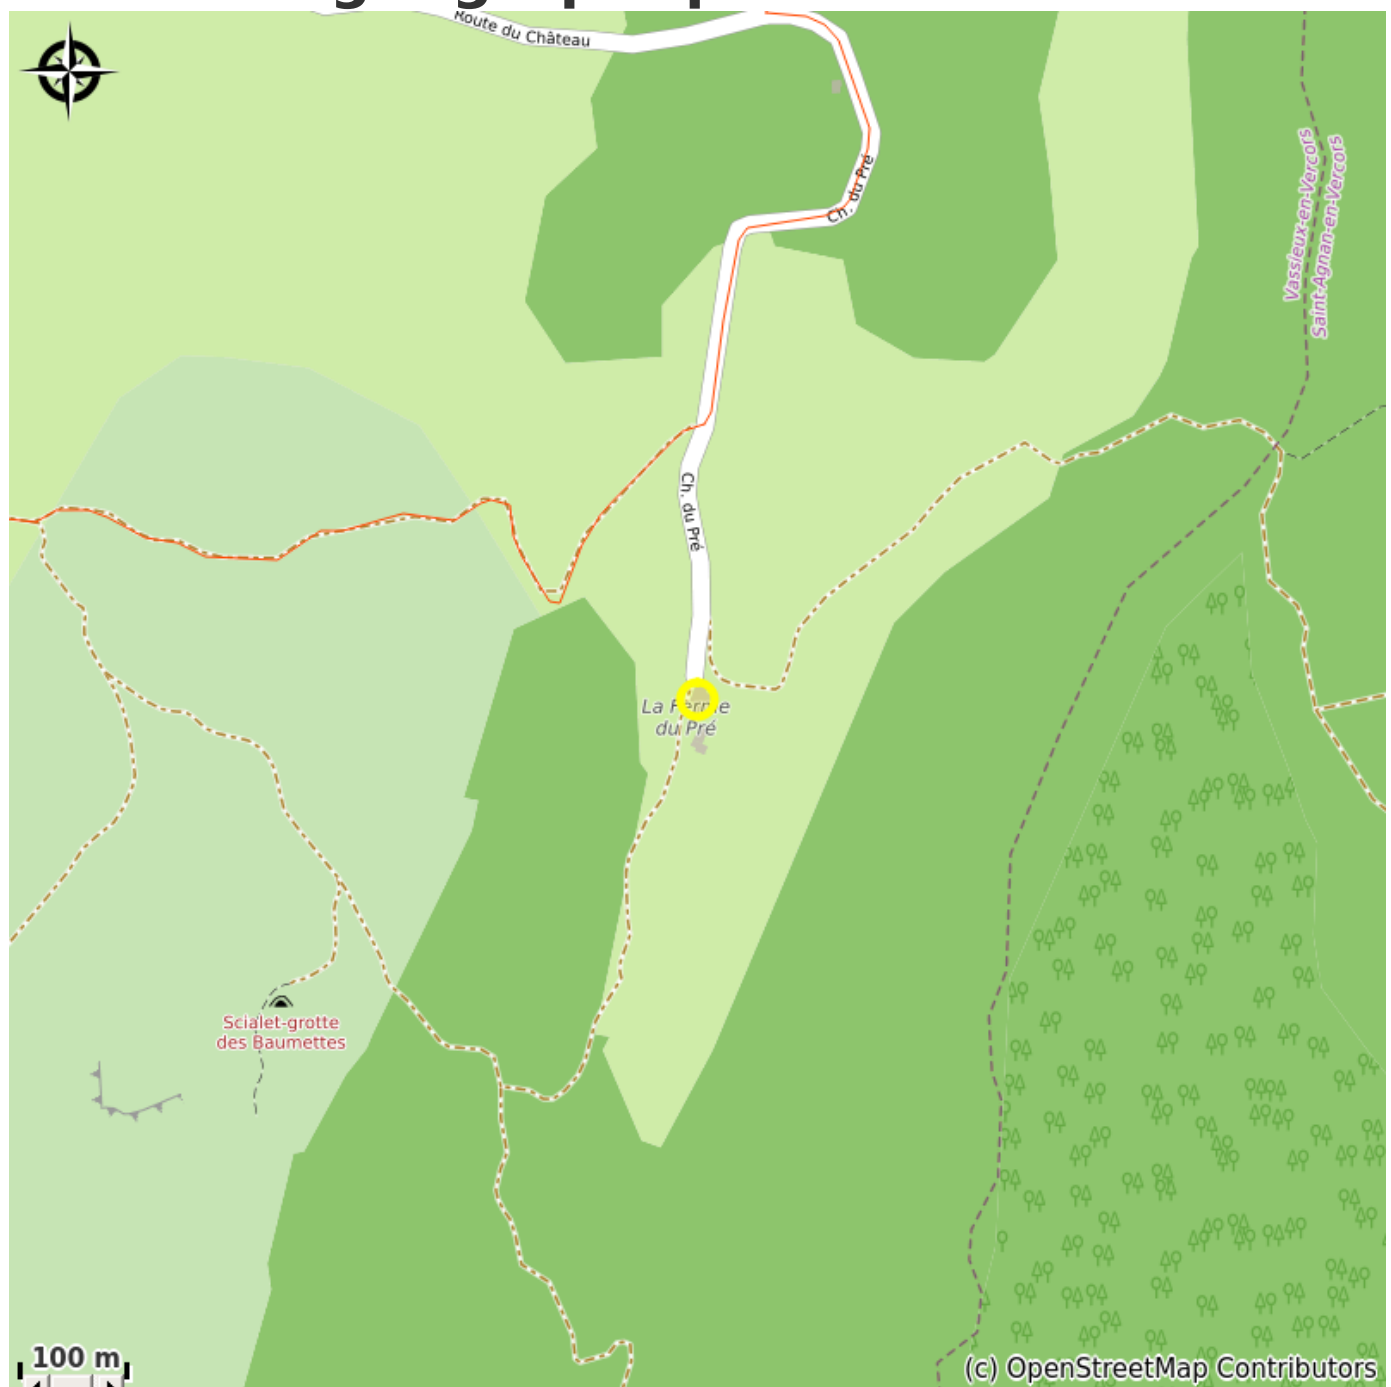

Situation géographique