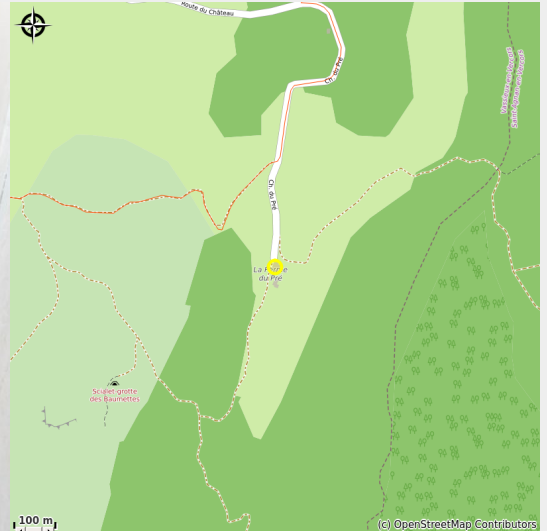

Ferme du Pré - Grand gîte dans le Vercors

Vercors-Drôme

Crédit photo : Entrée Gîte (Ferme du pré)

Au bout de la route, dans un cadre naturel exceptionnel, vous apprécierez la vue magnifique sur le plateau de Vassieux. Fêtes de famille ou entre amis, séjours sportifs, de vacances ou classes découvertes : le charme des lieux opère toujours.

Infos pratiques

Categorie : Hébergements

Description

Thomas et Marion vous accueillent sur deux maisons de chacune 30 personnes. Chaque maison est très agréable à vivre : c'est un peu comme une maison de famille, les bibelots qui se cassent en moins ! Les possibilités de vivre ensemble sans être les uns sur les autres dans les maisons, les cuisines bien équipées, les poêles à flamme visible, le chauffage aux copeaux de bois, les espaces vastes et plats de pré et de forêt, les joies du barbecue, ping-pong, feu de camp, foot, cabanes..., les petits conseils transmis lors de la réservation rendent les lieux à la fois séduisants et pratiques. Venez prendre un grand bol d'air dans le Vercors ! Plans détaillés et beaucoup de photos disponibles sur le site www.ferme-du-pre.com