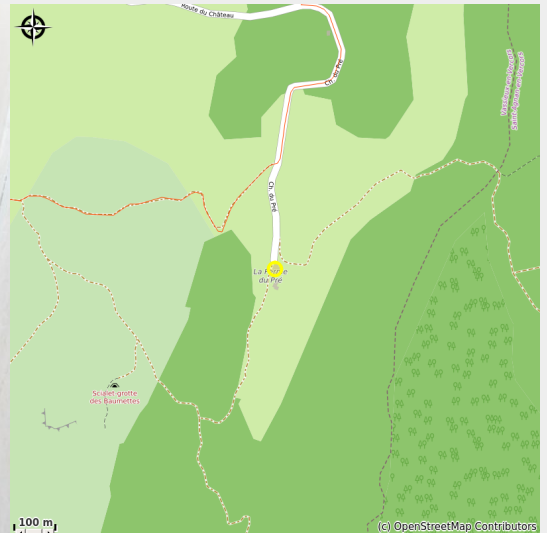

Ferme du Pré - Grand gîte dans le Vercors

Vercors-Drôme

Crédit photo : Entrée Gîte (Ferme du pré)

Au bout de la route, dans un cadre naturel exceptionnel, vous apprécierez la vue magnifique sur le plateau de Vassieux. Fêtes de famille ou entre amis, séjours sportifs, de vacances ou classes découvertes : le charme des lieux opère toujours.

Infos pratiques

Categorie : Hébergements

Description

Thomas et Marion vous accueillent sur deux maisons de chacune 30 personnes. Chaque maison est très agréable à vivre : c'est un peu comme une maison de famille, les bibelots qui se cassent en moins ! Les possibilités de vivre ensemble sans être les uns sur les autres dans les maisons, les cuisines bien équipées, les poêles à flamme visible, le chauffage aux copeaux de bois, les espaces vastes et plats de pré et de forêt, les joies du barbecue, ping-pong, feu de camp, foot, cabanes..., les petits conseils transmis lors de la réservation rendent les lieux à la fois séduisants et pratiques. Venez prendre un grand bol d'air dans le Vercors ! Plans détaillés et beaucoup de photos disponibles sur le site www.ferme-du-pre.com