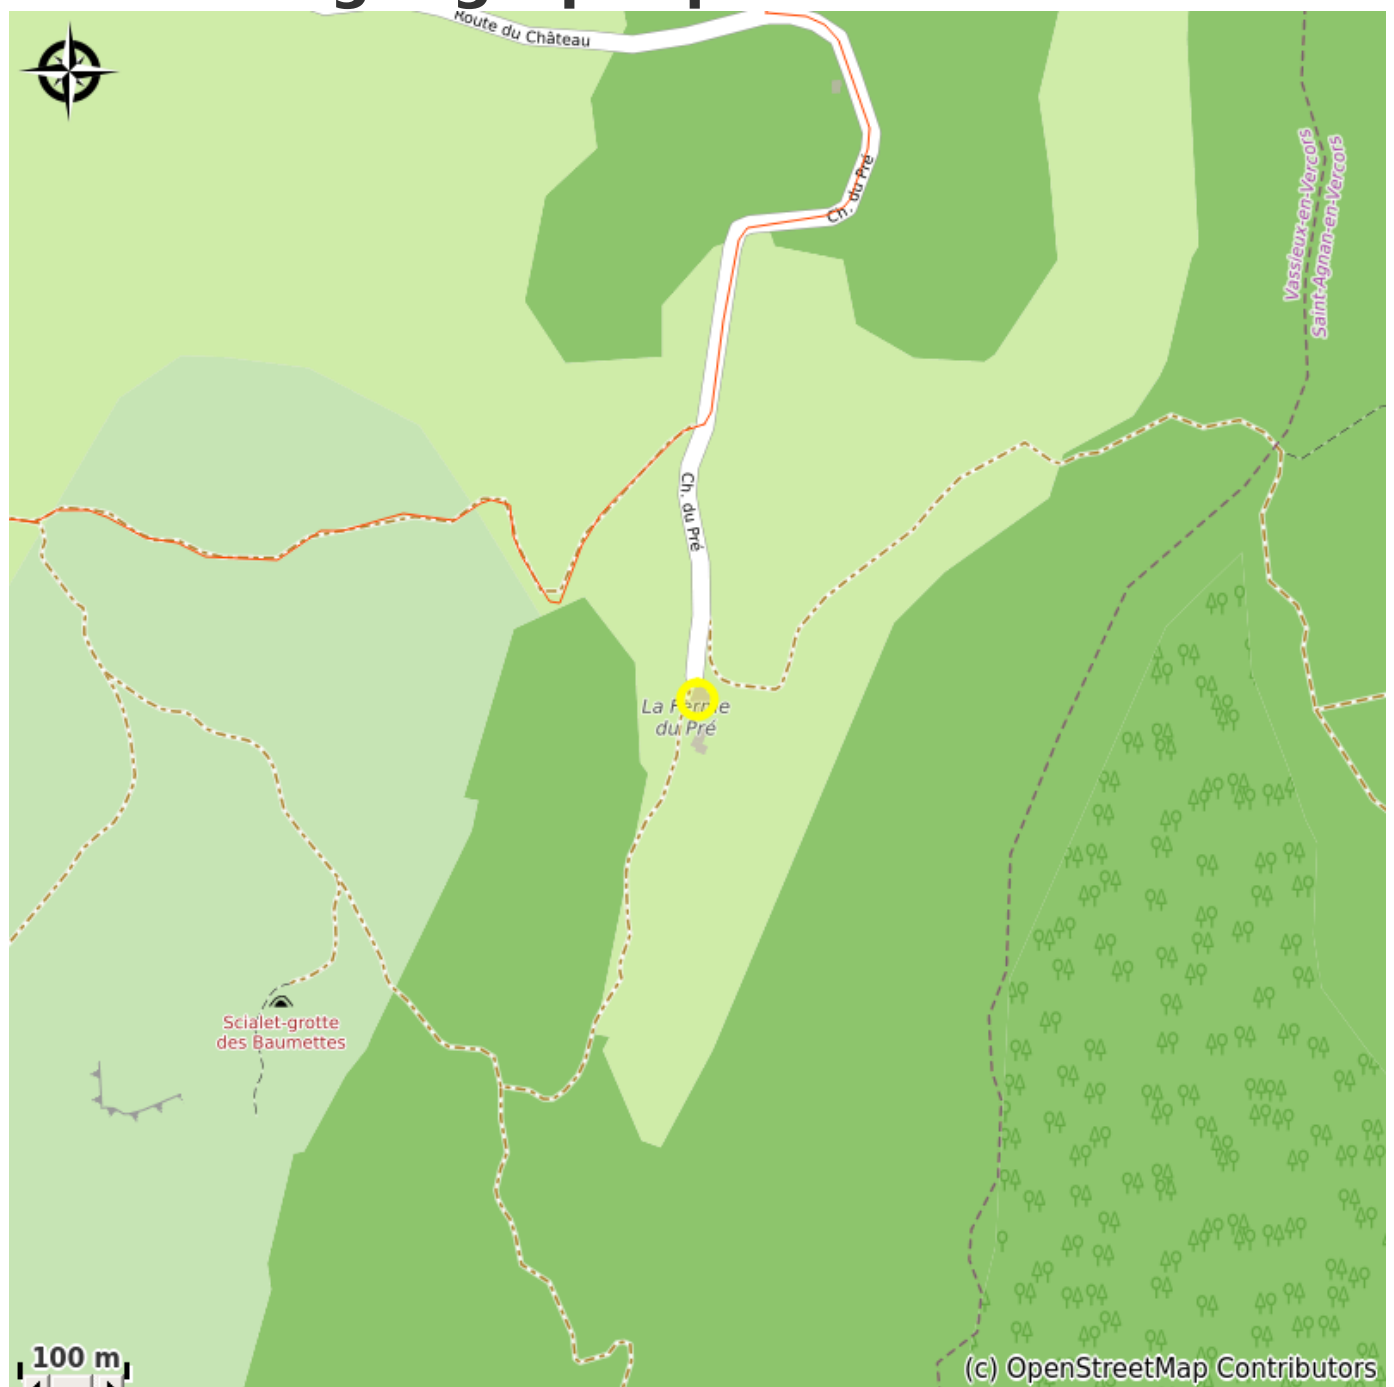

Ferme du Pré - Grand gîte dans le Vercors

Vercors-Drôme

Crédit photo : Entrée Gîte (Ferme du pré)

Au bout de la route, dans un cadre naturel exceptionnel, vous apprécierez la vue magnifique sur le plateau de Vassieux. Fêtes de famille ou entre amis, séjours sportifs, de vacances ou classes découvertes : le charme des lieux opère toujours.

Infos pratiques

Categorie : Hébergements

Description

Thomas et Marion vous accueillent sur deux maisons de chacune 30 personnes. Chaque maison est très agréable à vivre : c'est un peu comme une maison de famille, les bibelots qui se cassent en moins ! Les possibilités de vivre ensemble sans être les uns sur les autres dans les maisons, les cuisines bien équipées, les poêles à flamme visible, le chauffage aux copeaux de bois, les espaces vastes et plats de pré et de forêt, les joies du barbecue, ping-pong, feu de camp, foot, cabanes..., les petits conseils transmis lors de la réservation rendent les lieux à la fois séduisants et pratiques. Venez prendre un grand bol d'air dans le Vercors ! Plans détaillés et beaucoup de photos disponibles sur le site www.ferme-du-pre.com

Situation géographique

Toutes les infos pratiques

Informations pratiques

Ouverture:

Toute l'année.

Capacité totale:

60

Tarifs: