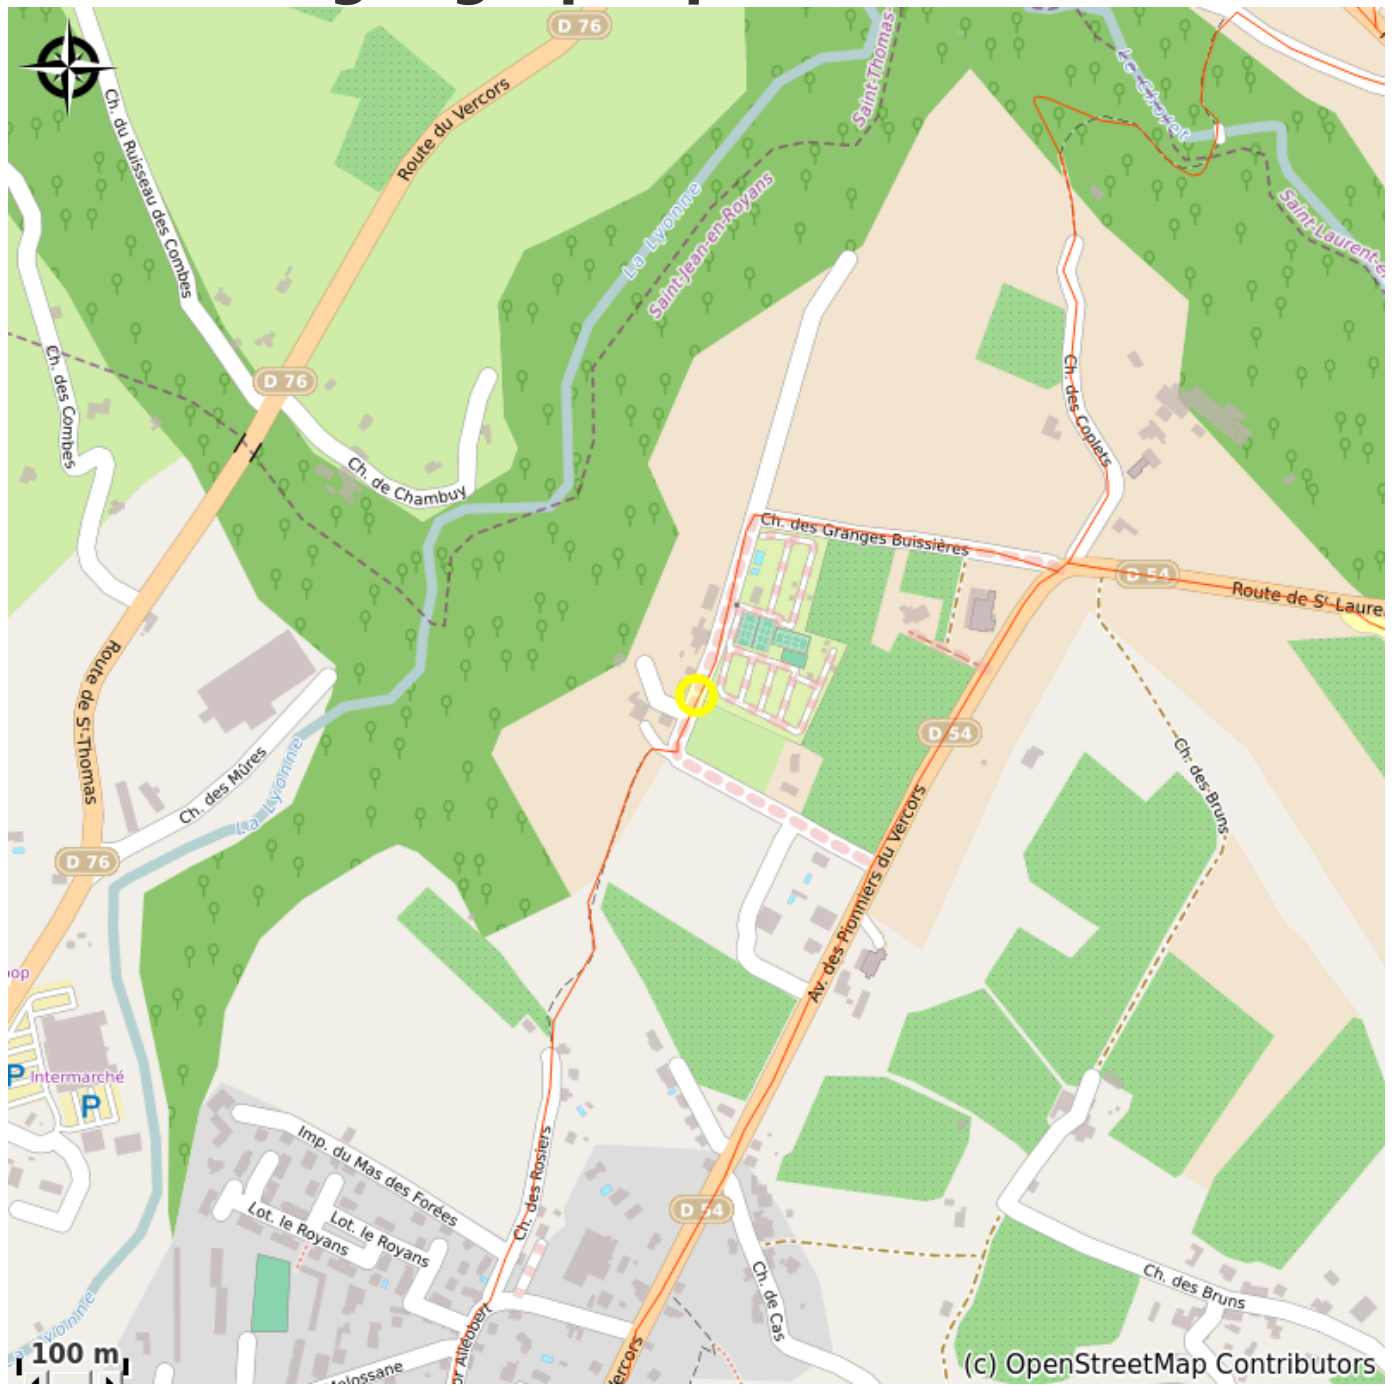

Aire de Camping-Car Vercors Noix

Royans-Drôme

No photo

*5 Stationnements de Camping-Car.
2 Stationnements de Bus.*

Infos pratiques

Categorie : Hébergements

Situation géographique

Toutes les infos pratiques