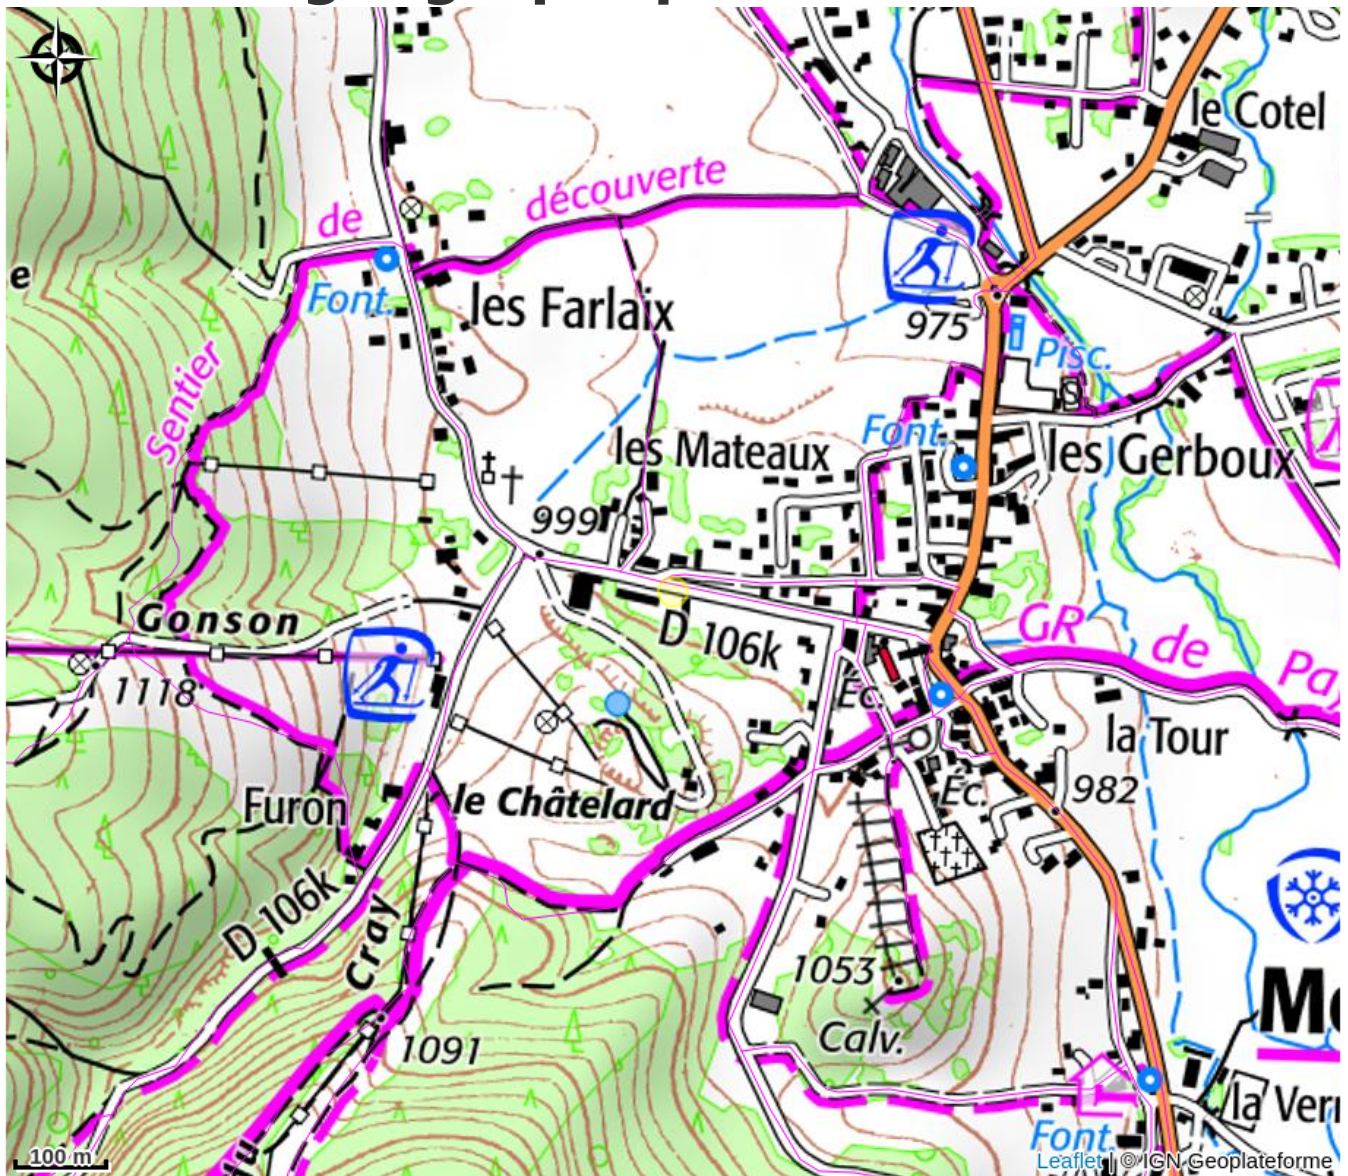

Situation géographique