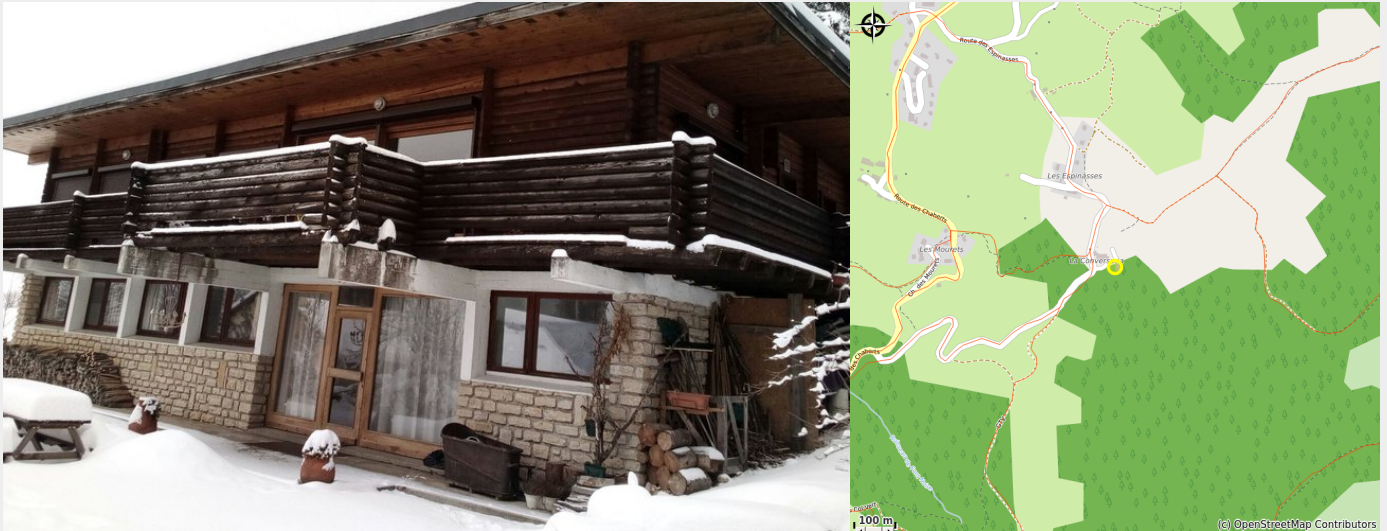

# Gîte 14 personnes dans chalet - LA CONVERSARIA

4 Montagnes

Crédit photo : Le Chalet de la Conversaria

*Bienvenue dans un chalet de montagne authentique et chaleureux au pied du site de la Conversaria. Gestion libre pour 14 personnes, 3 chambres avec douche et lavabo, grande salle cuisine avec cheminée.*