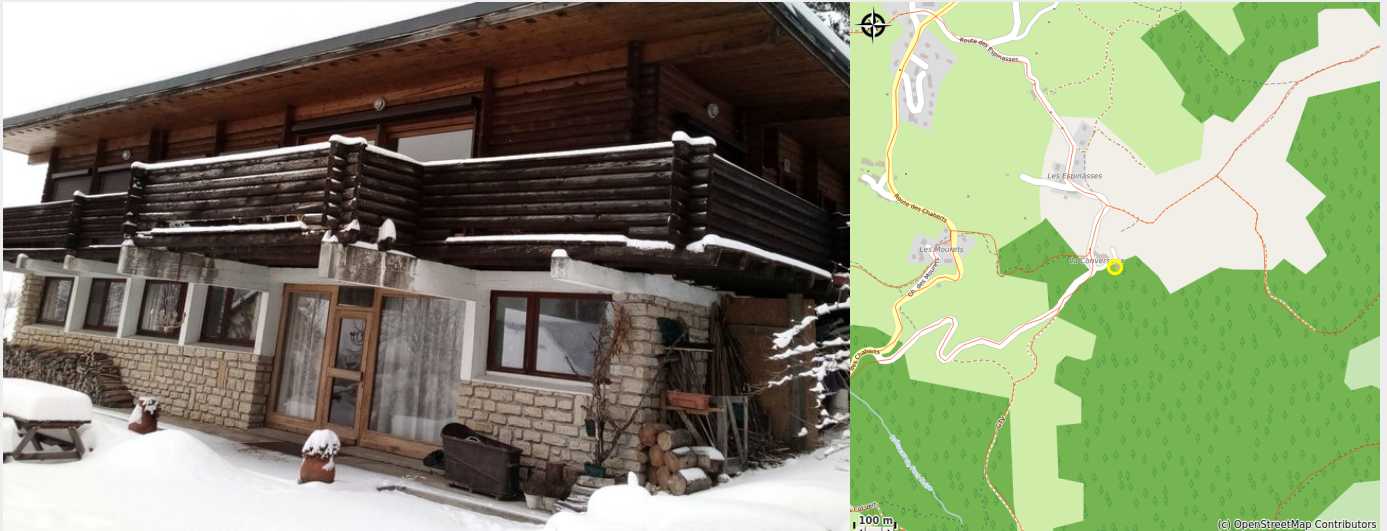

Gîte 14 personnes dans chalet - La Conversaria

4 Montagnes

Crédit photo : Le Chalet de la Conversaria

Bienvenue dans un chalet de montagne authentique et chaleureux au pied du site de la Conversaria. Gestion libre pour 14 personnes, 3 chambres avec douche et lavabo, grande salle cuisine avec cheminée.

Infos pratiques

Categorie : Hébergements

Description

Les chiens nordiques d'Allan vous immergeront dans une ambiance inoubliable pendant votre séjour.

A très bientôt !

Situation géographique

Toutes les infos pratiques