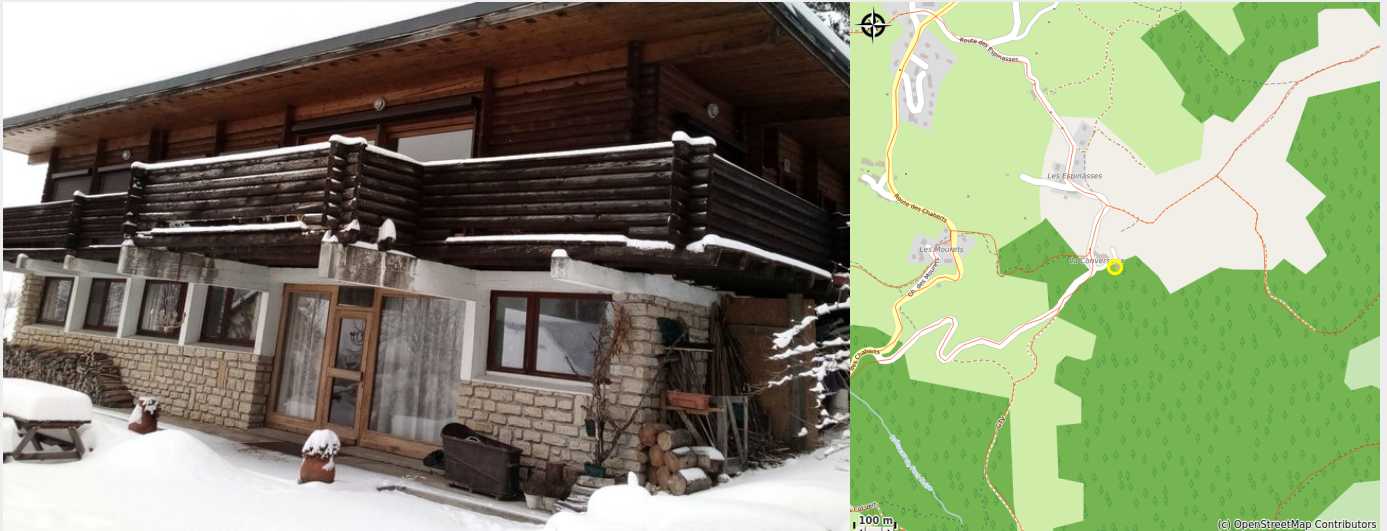

Gîte 14 personnes dans chalet - LA CONVERSARIA

4 Montagnes

Crédit photo : Le Chalet de la Conversaria

Bienvenue dans un chalet de montagne authentique et chaleureux au pied du site de la Conversaria. Gestion libre pour 14 personnes, 3 chambres avec douche et lavabo, grande salle cuisine avec cheminée.

Infos pratiques

Categorie : Hébergements

Description

Les chiens nordiques d'Allan vous immergeront dans une ambiance inoubliable pendant votre séjour.

A très bientôt !

Situation géographique

Toutes les infos pratiques