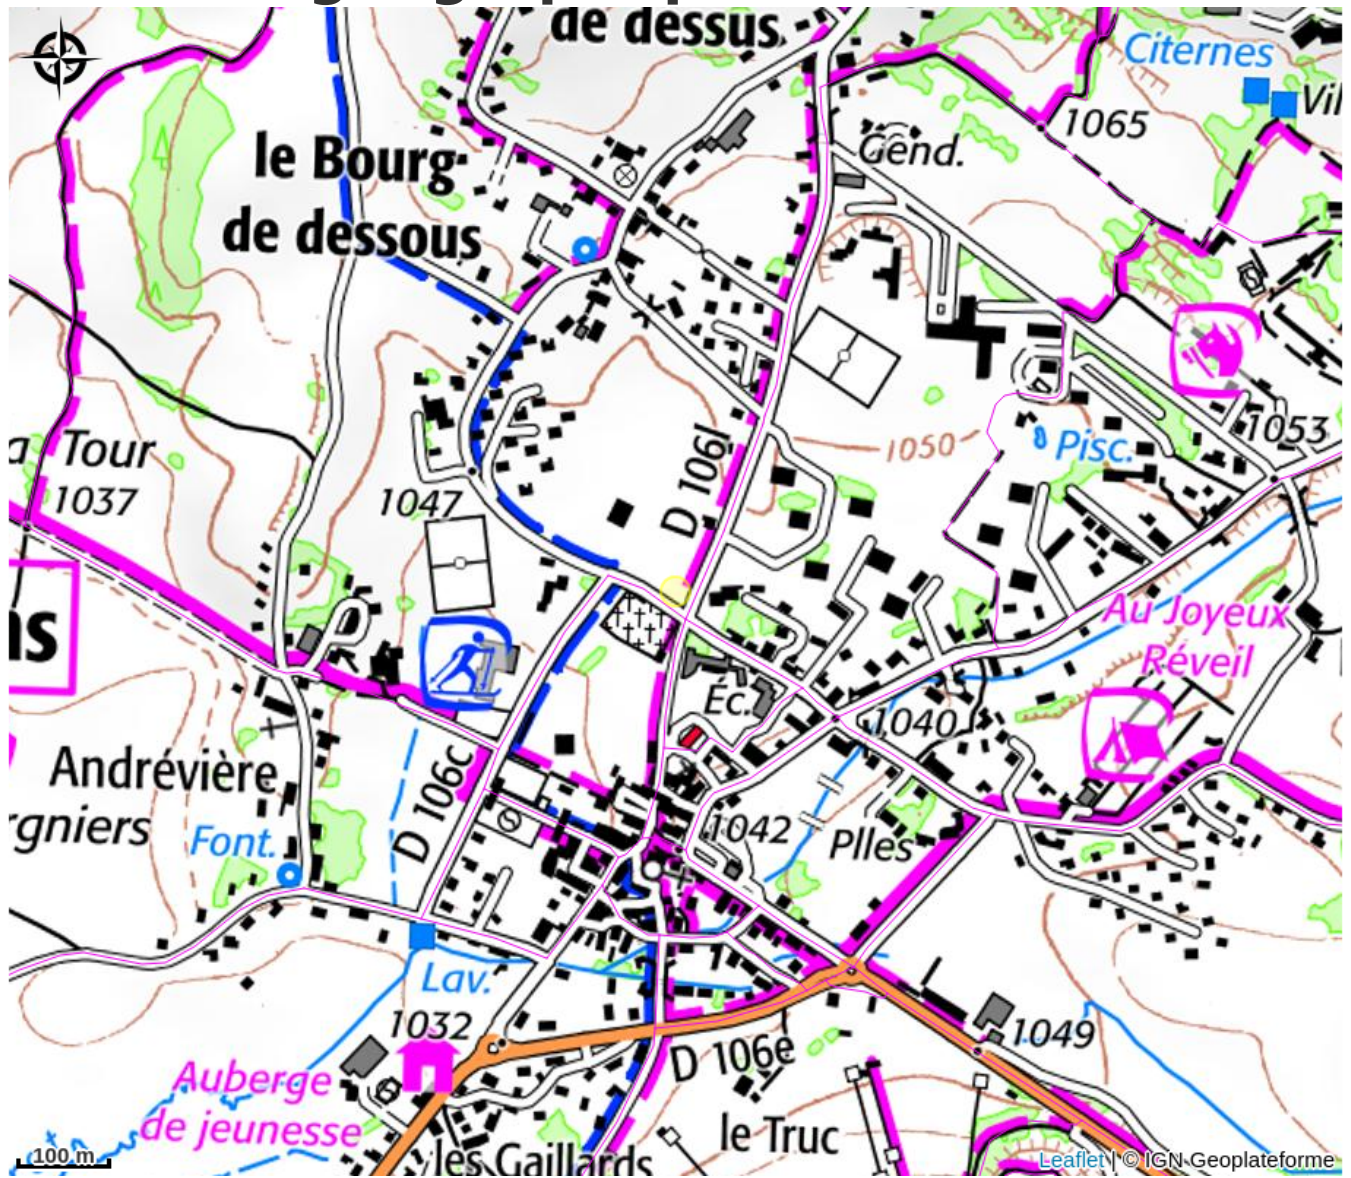

Aire de stationnement pour les camping-cars

4 Montagnes

Crédit photo : l'aire de stationnement des camping-cars d'Autrans (OTI Vercors)

Stationnement autorisé sur le parking à coté du cimetière

Infos pratiques

Categorie : Hébergements

Description

Alimentation en eau (Relais Flot Bleu)

10 emplacements disponibles

Situation géographique

Toutes les infos pratiques

Informations pratiques

Ouverture: