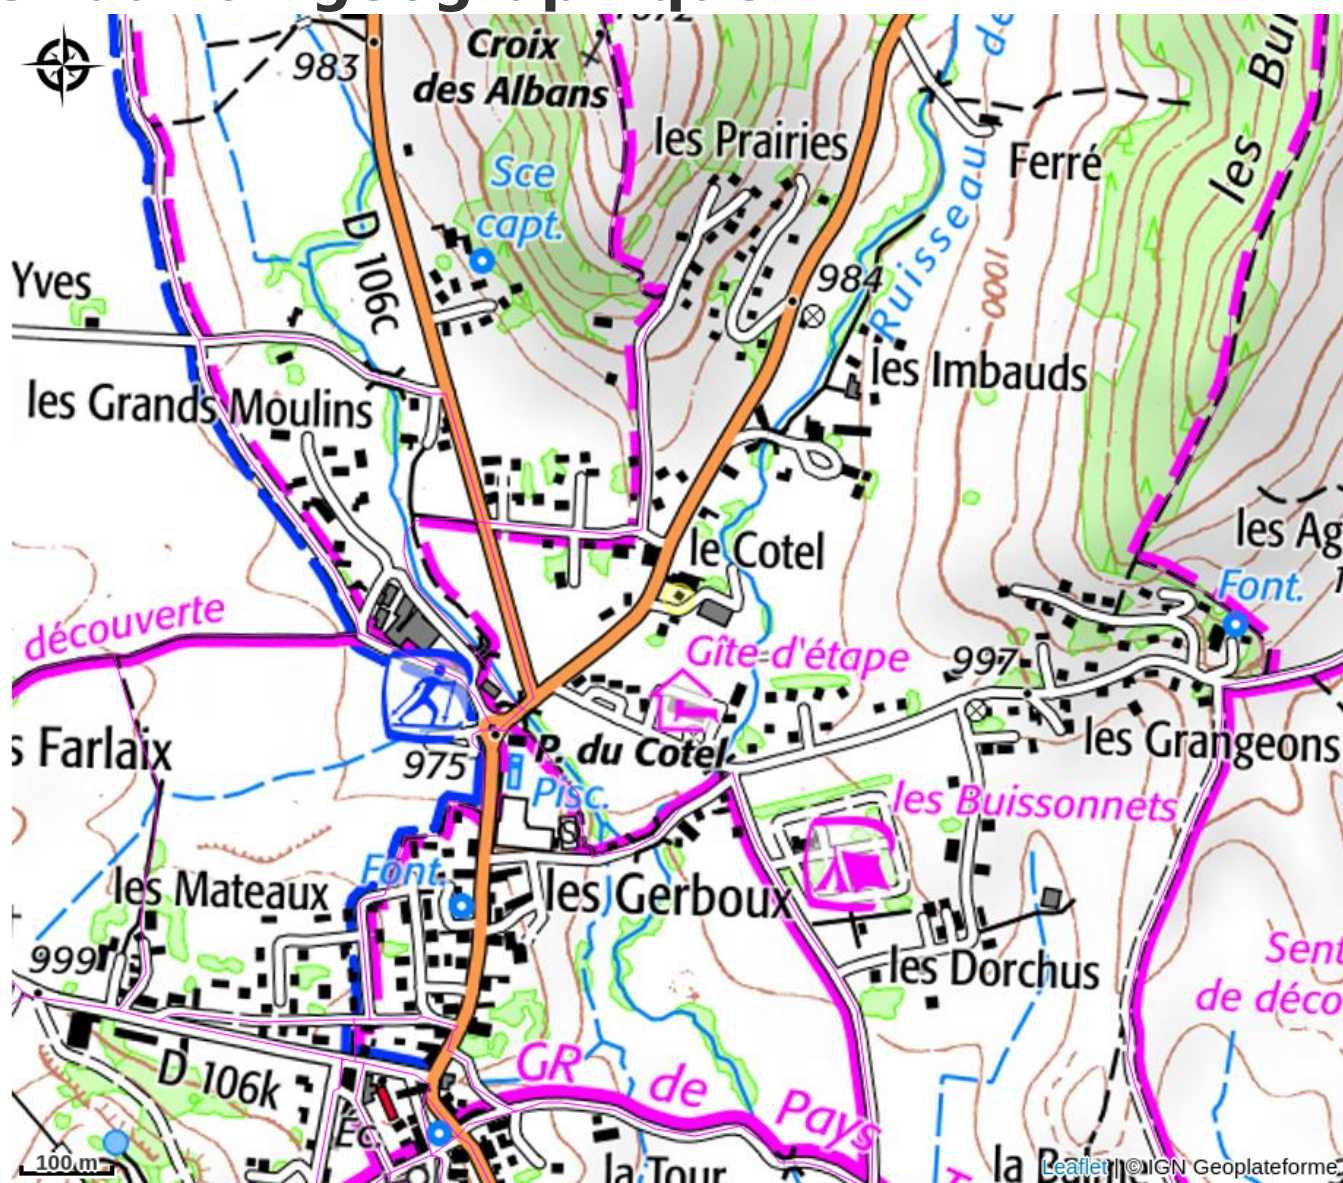

Situation géographique