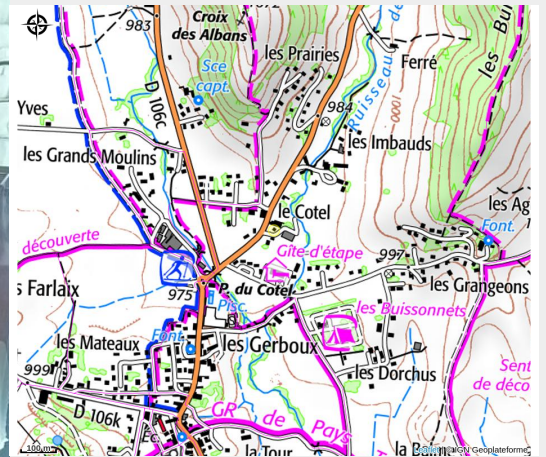

Ferme les Reines des Prés

4 Montagnes

Crédit photo : Distributeur d'oeufs à la ferme (Oui)

Nous sommes Aurélie et Francis, agriculteurs installés sur la commune de Méaudre. Nous proposons de la viande de bœuf, de veau ainsi que des œufs BIO, 100% plein air issus de poulaillers mobiles.

Réservation des colis de viande obligatoire et vente au détail sur place tous les deux mois.

> Distributeur d'œufs BIO en libre accès ouvert 24h24 et 7j/7 situé à l'entrée de notre ferme

Marque départementale IsHere.
Valeurs Parc Naturel Régional du Vercors.