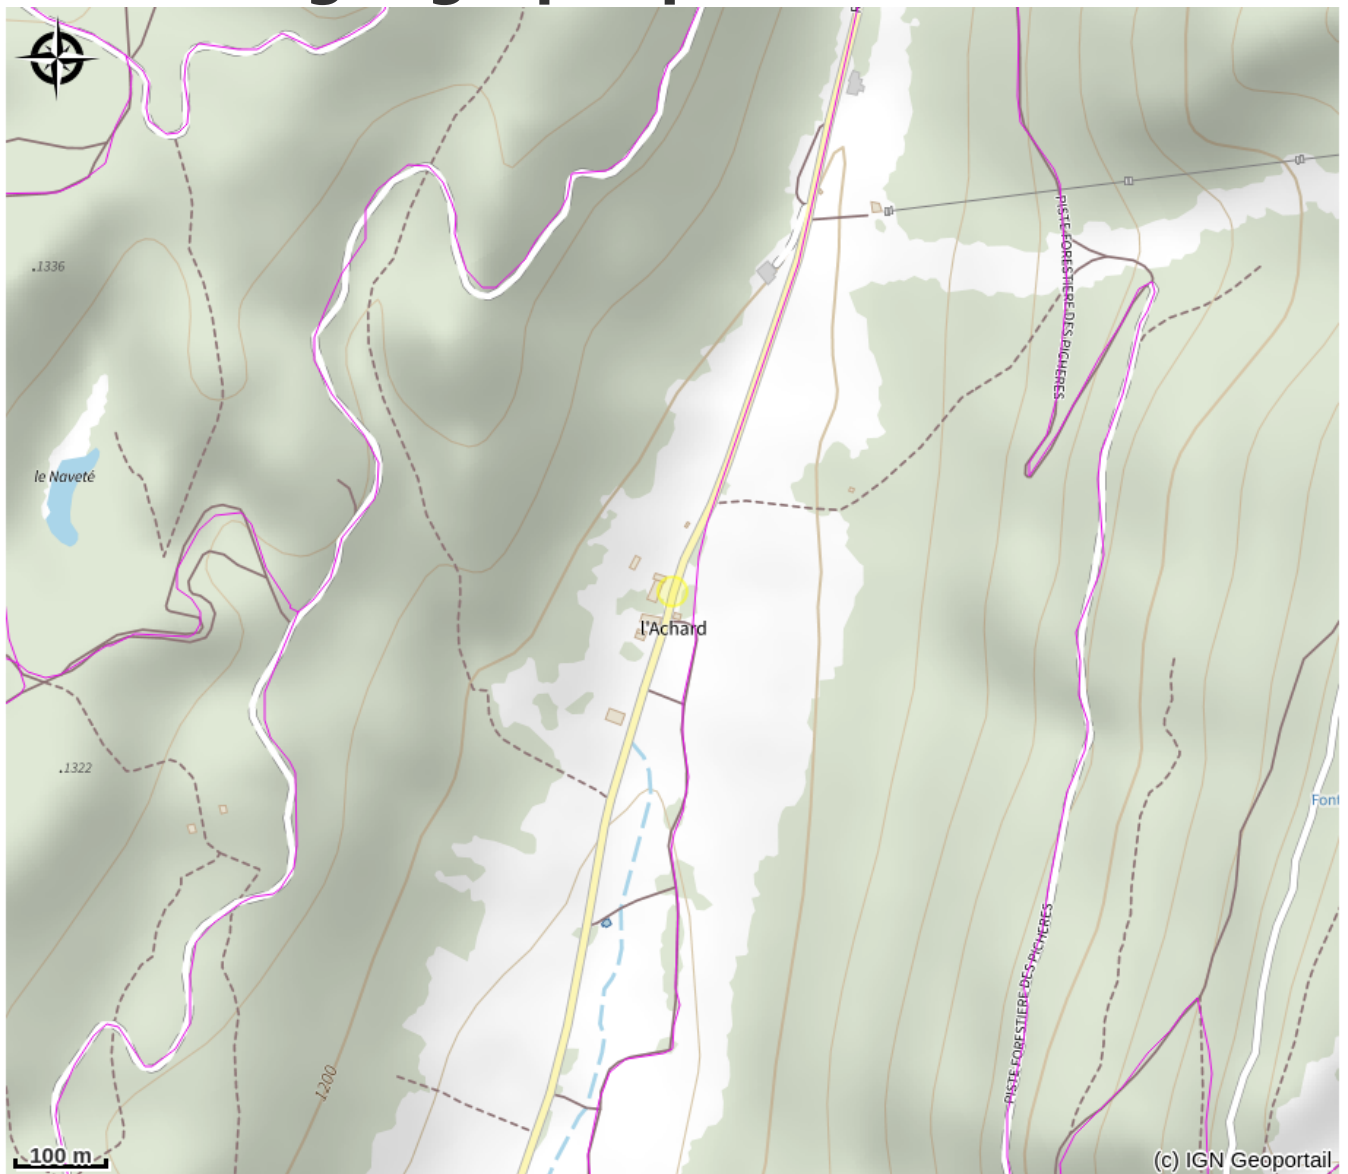

# Description

La Grange aux Fées est un très beau Gîte de Groupe aménagé dans une ancienne ferme traditionnelle du Vercors entièrement restaurée en 2016. Situé à 4 km du village, au pied du domaine de ski alpin de la Sure & des départs de randonnées. Vous disposerez au rdc d'un vaste séjour-cuisine ouvrant sur la terrasse et le grand jardin, salon, Ch.1 (accessible PMR, 1 lit 160x200, 1 lit 90x200, s.d'eau-wc), buanderie (l.linge, s.linge), wc. Au 1er Ch.2 & Ch.3 ( 1 lits 160X200 & 1 lit 90x200, s.d'eau-wc), au 2ème Ch.4 (1 lit 180X200, s.de bains, wc), Ch.5 (4 lits 90X200 pers, s.d'eau-wc ). Poss. de location d'une belle salle de mariages (capacité 150 pers.).

# Situation géographique