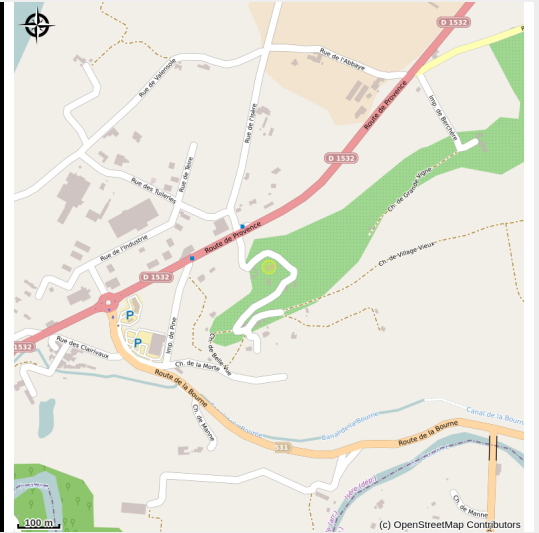

Le Château des Anges

Royans-Isère-Coulmes

No photo

Le Château des Anges vous accueille dans un cadre unique, pour votre mariage, séminaire d'entreprise, événement privé ou professionnel... Entrez dans la cour du Château des Anges et laissez-vous charmer par la magie des lieux !

Infos pratiques

Categorie : Hébergements

Situation géographique

Toutes les infos pratiques

Informations pratiques

Capacité totale:

70

Fiche mise à jour par Office de Tourisme de Saint-Marcellin Vercors Isère le 06/02/2024