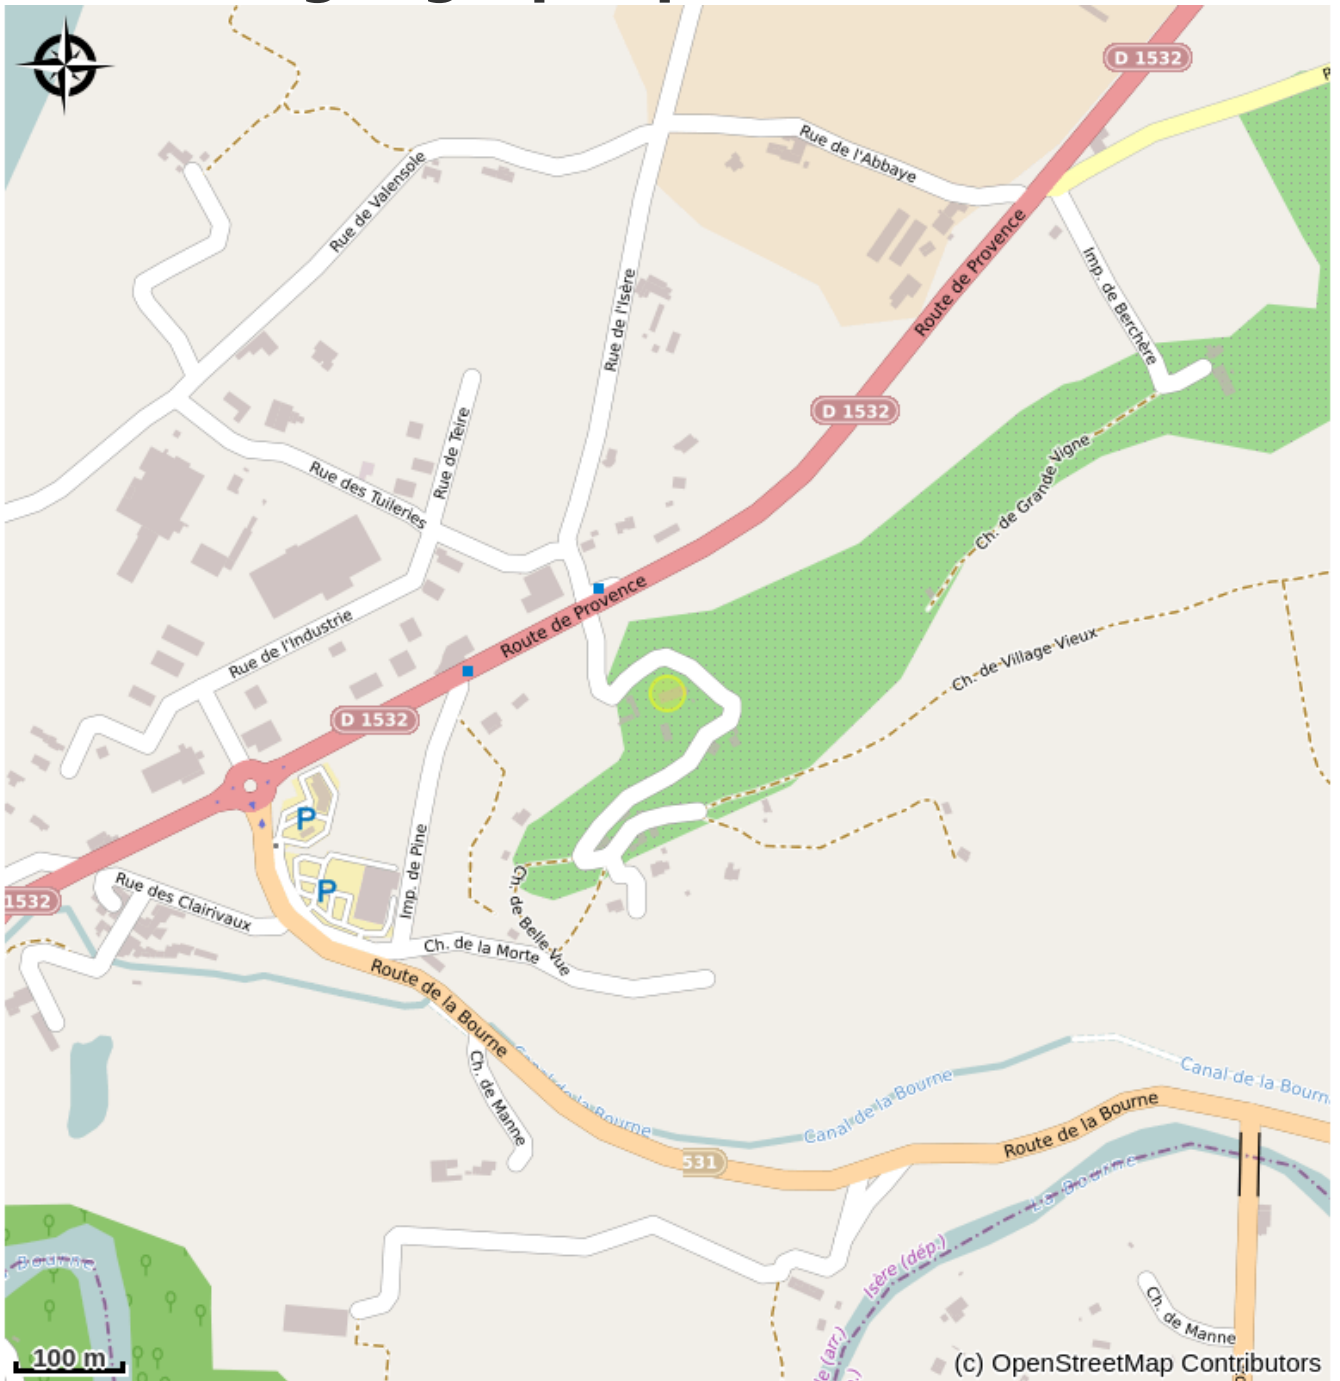

Le Château des Anges

Royans-Isère-Coulmes

No photo

Le Château des Anges vous accueille dans un cadre unique, pour votre mariage, séminaire d'entreprise, événement privé ou professionnel... Entrez dans la cour du Château des Anges et laissez-vous charmer par la magie des lieux !

Infos pratiques

Categorie : Hébergements

Situation géographique

Toutes les infos pratiques

Informations pratiques

Capacité totale:

70

Fiche mise à jour par Office de Tourisme de Saint-Marcellin Vercors Isère le 06/02/2024