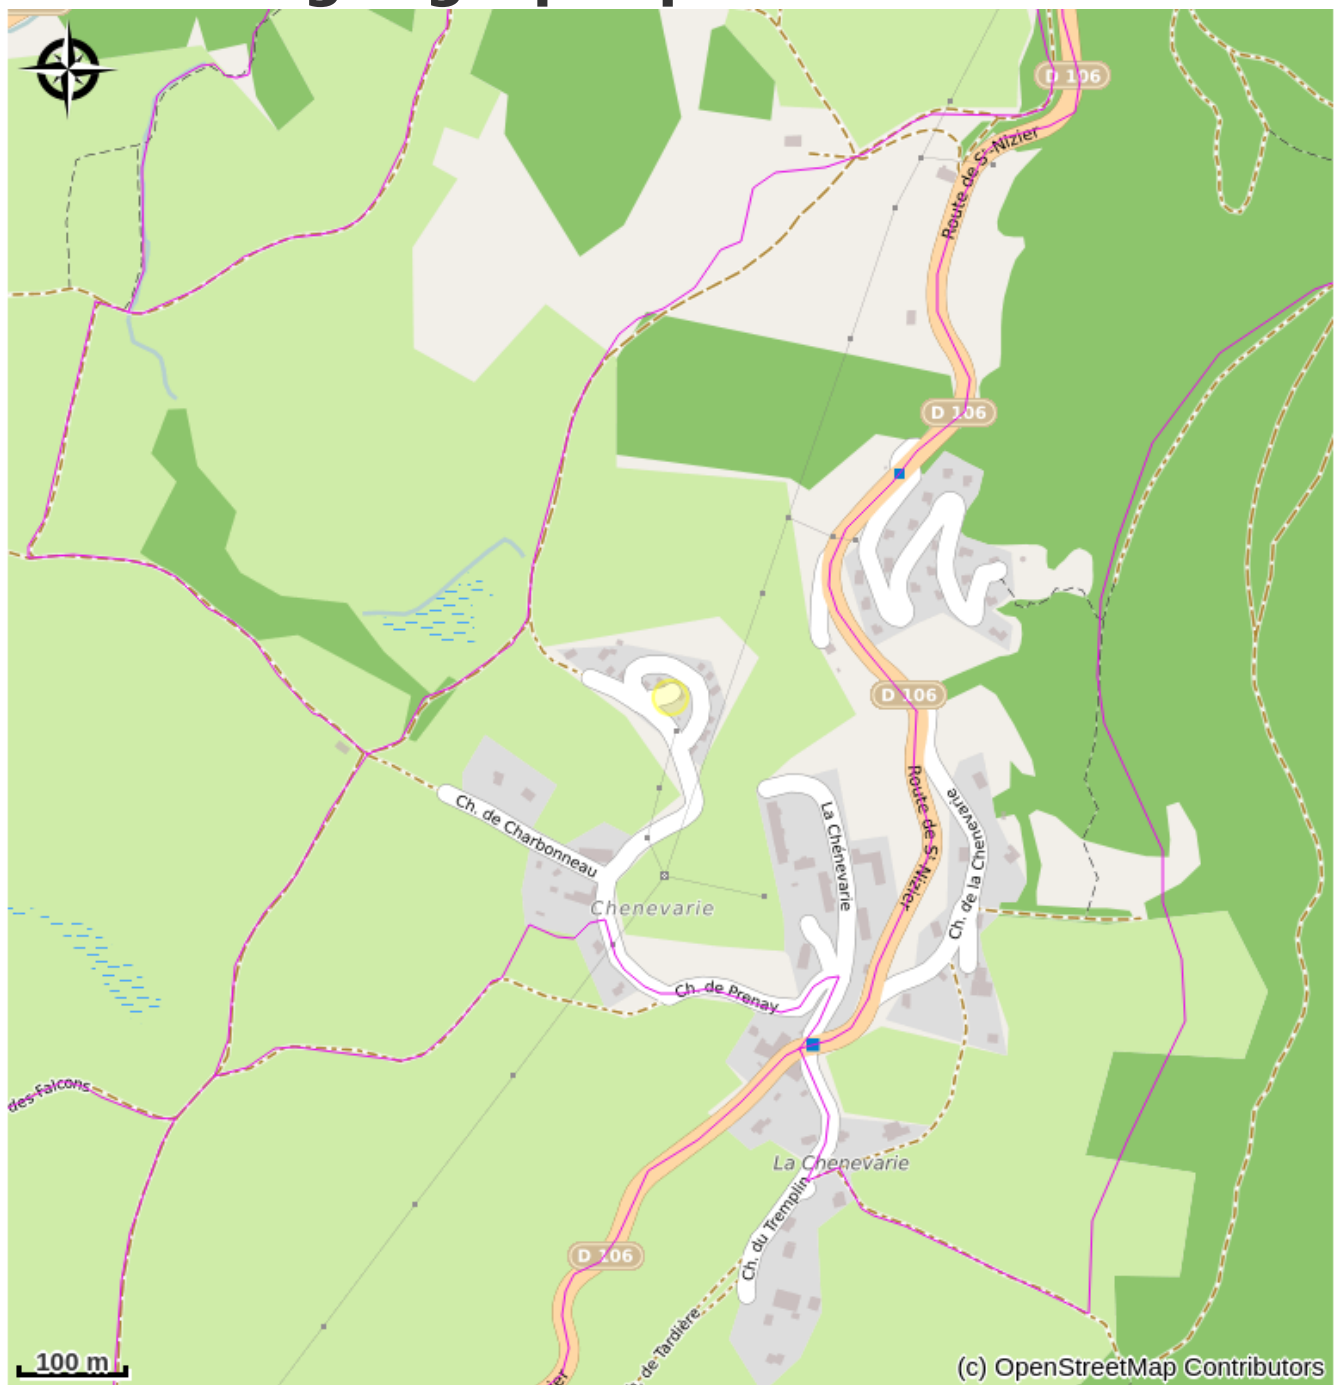

Infos pratiques

Categorie : Accompagnateurs

Description

A pied, en raquettes, au gré des saisons, venez découvrir un environnement privilégié, des paysages grandioses et variés.

Partez à la rencontre de milieux préservés, riches en faune et en flore.

Au détour de vos chemins découvrez le patrimoine et l'identité des régions montagnardes.

Programme en 1/2 journée et journée pendant les vacances scolaires.

Programme à la demande pour familles, groupes, scolaires...

Situation géographique

Toutes les infos pratiques

Informations pratiques

Ouverture:

Toute l'année.

Tarifs:

12 à 28€ / enfant < 12 ans

19 à 36€ / adulte