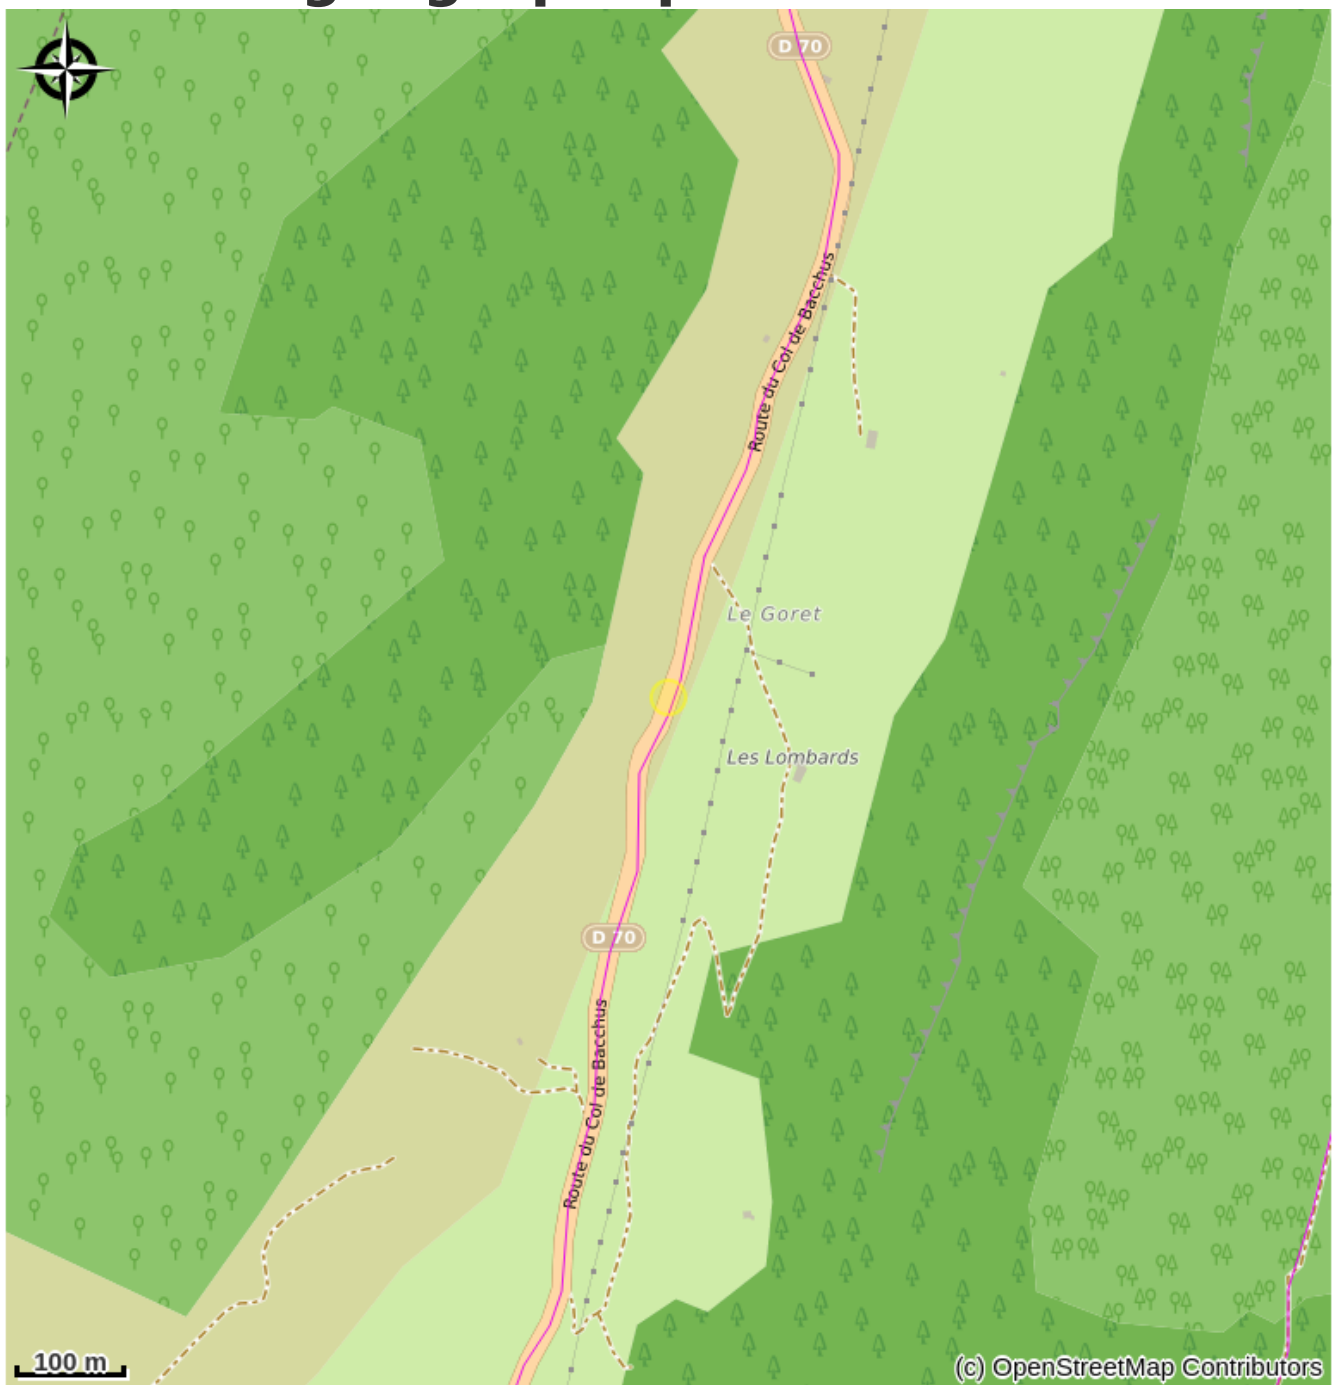

Vercors altitude

Gervanne

No photo

Groupement en société de 2 indépendants moniteurs escalade, canyoning, accompagnateur en montagne. Le structure passe par une agence de voyages des Hautes Alpes pour proposer des séjours en vallée de la Gervanne.

Infos pratiques

Categorie : Accompagnateurs

Situation géographique

Toutes les infos pratiques

Informations pratiques

Fiche mise à jour par Office de Tourisme du Val de Drôme le 17/11/2017

Contact

Le goret
26400 Plan-de-Baix
Tél. 06 07 30 02 96
bivouak.accueil@gmail.com