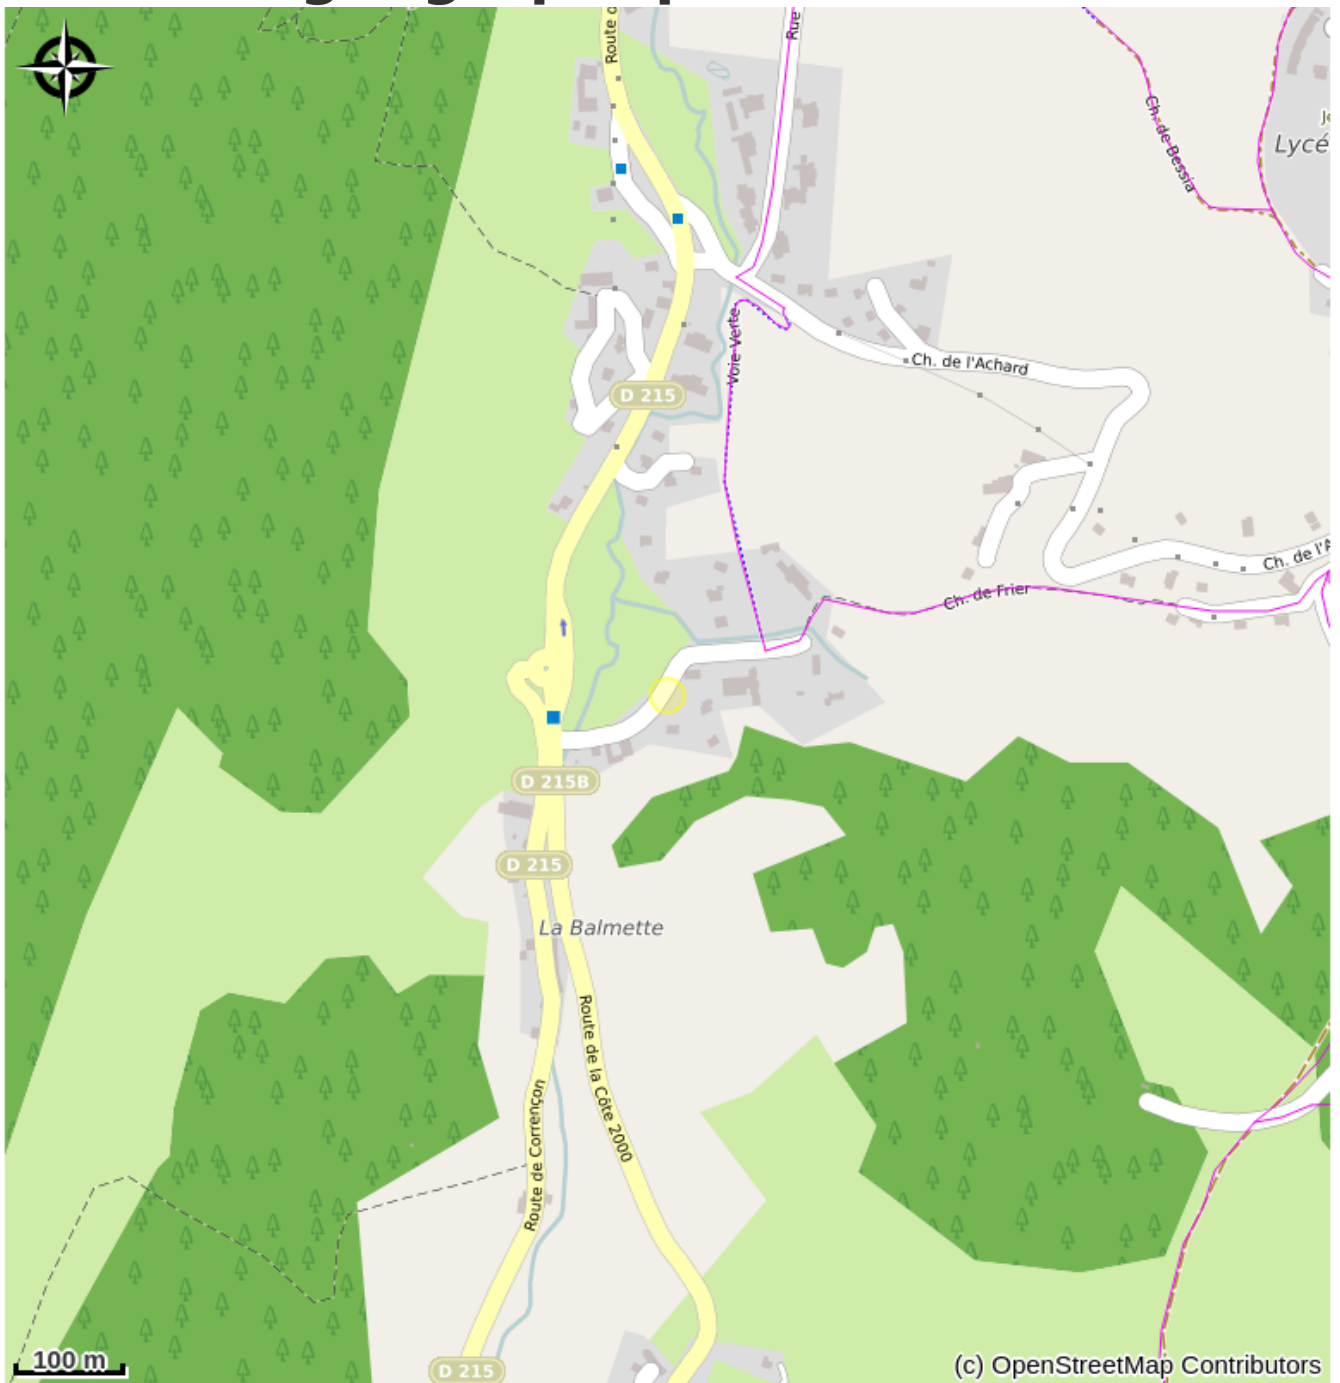

Situation géographique