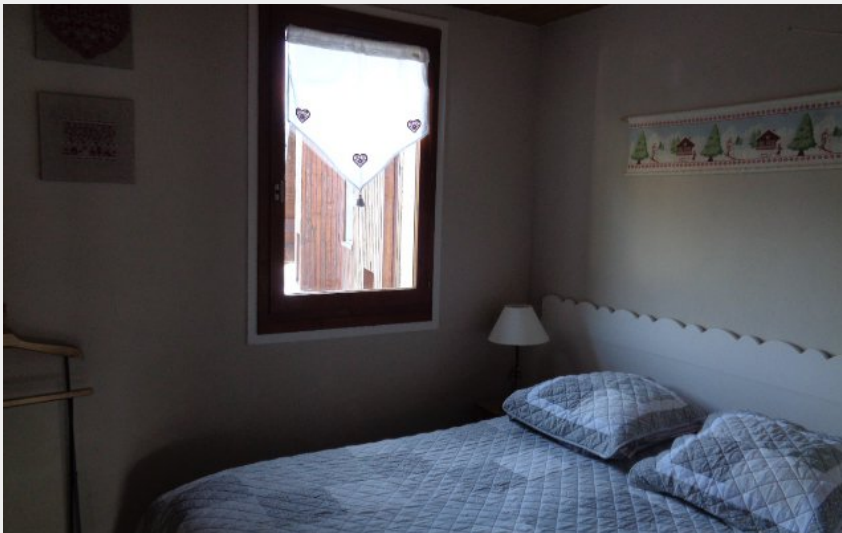

2 pièces 5 personnes - Appartement LES CHALETS DU GREEN Bât A- BOYET

4 Montagnes

Crédit photo : Chambre (BOYET Charles)

Appartement 2 pièces+cabine à l'étage d'une résidence située à proximité immédiate du Hameau des Rambins et du centre de Corrençon. Ce meublé a une superficie totale de 47 m2 et fait 25 m2 au-dessus d'1m80

Infos pratiques

Categorie : Hébergements

Description

chambre1 : 1 lit double cabine fermée : 2 lits superposés séjour : canapé convertible

Toutes les infos pratiques

Informations pratiques

Modes de paiement: