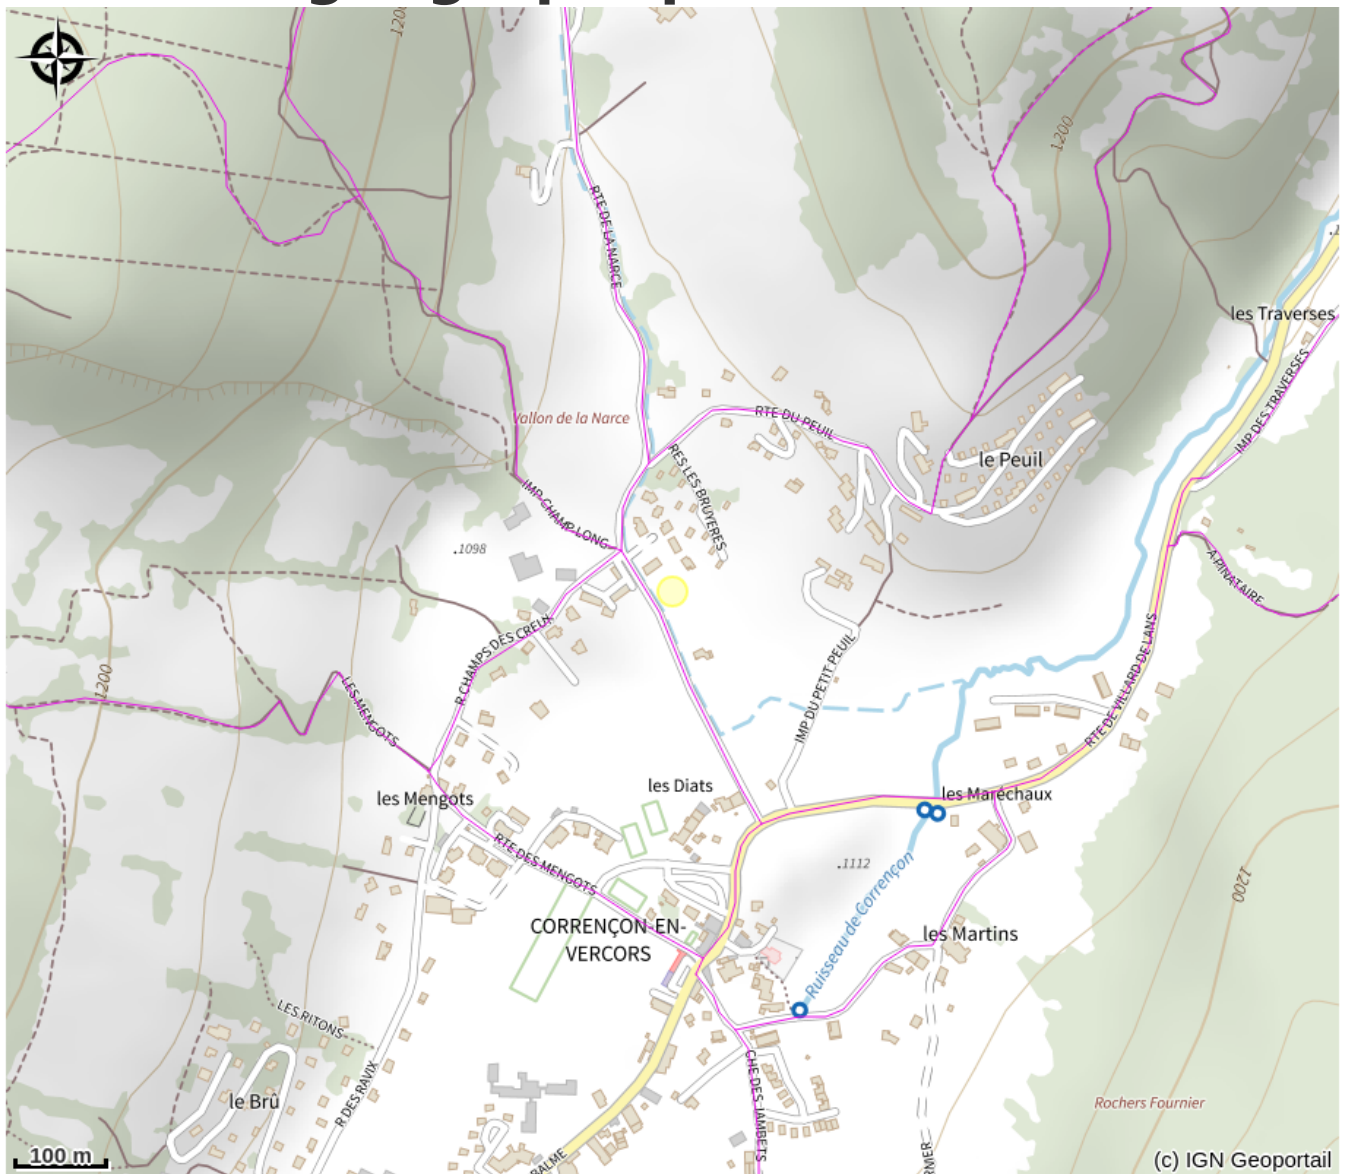

5 Pièces 8 pers- CHALET LES BRUYERES n°9 -DONAT

4 Montagnes

Crédit photo : En hiver (DONAT)

Chalet individuel exposé Sud de 5 pièces, dont 4 chambres, situé dans un lotissement boisé à 300 m du centre du village. Espace vert privatif et commun. Salon cheminée.

Exposition Sud.

Cauton : 500 €

Situation géographique

Toutes les infos pratiques

Informations pratiques

Accès:

Les Bruyères chalet N°9 -F 38250 Corrençon en Vercors

Fiche mise à jour par Office de Tourisme de Corrençon en Vercors le 07/11/2023