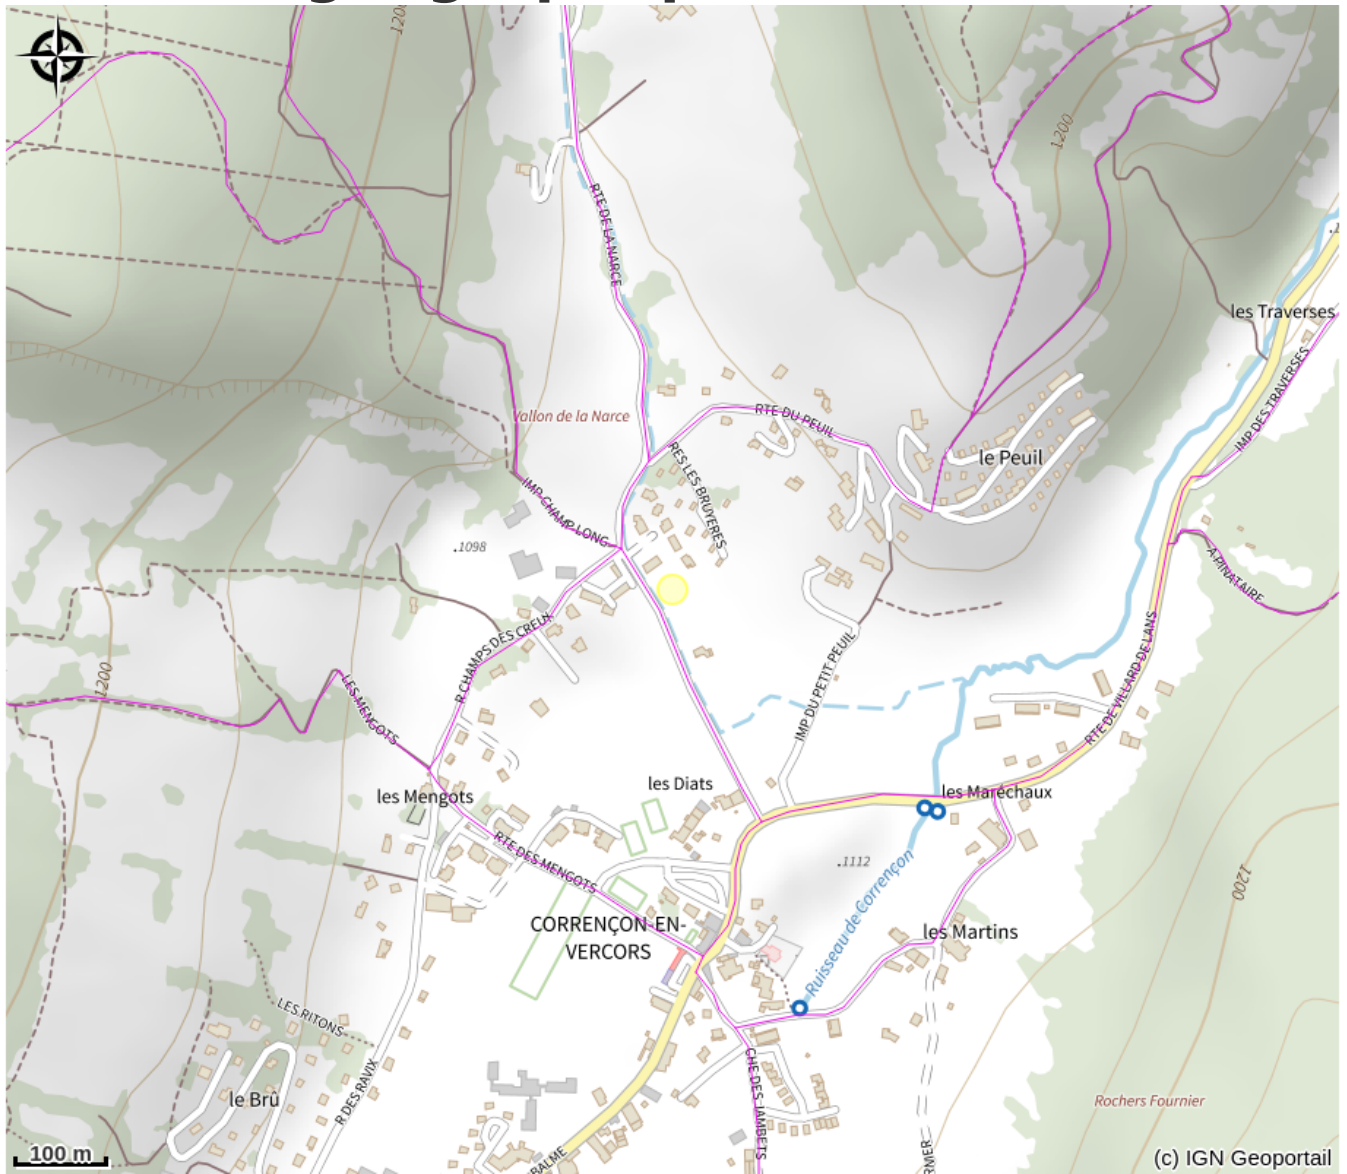

5 Pièces 8 pers- CHALET LES BRUYERES n°9 -DONAT

4 Montagnes

Crédit photo : En hiver (DONAT)

Chalet individuel exposé Sud de 5 pièces, dont 4 chambres, situé dans un lotissement boisé à 300 m du centre du village. Espace vert privatif et commun. Salon cheminée.

Exposition Sud.

Cautions : 500 €

Situation géographique

Toutes les infos pratiques

Informations pratiques

Accès:

Les Bruyères chalet N°9 -F 38250 Corrençon en Vercors

Fiche mise à jour par Office de Tourisme de Corrençon en Vercors le 07/11/2023