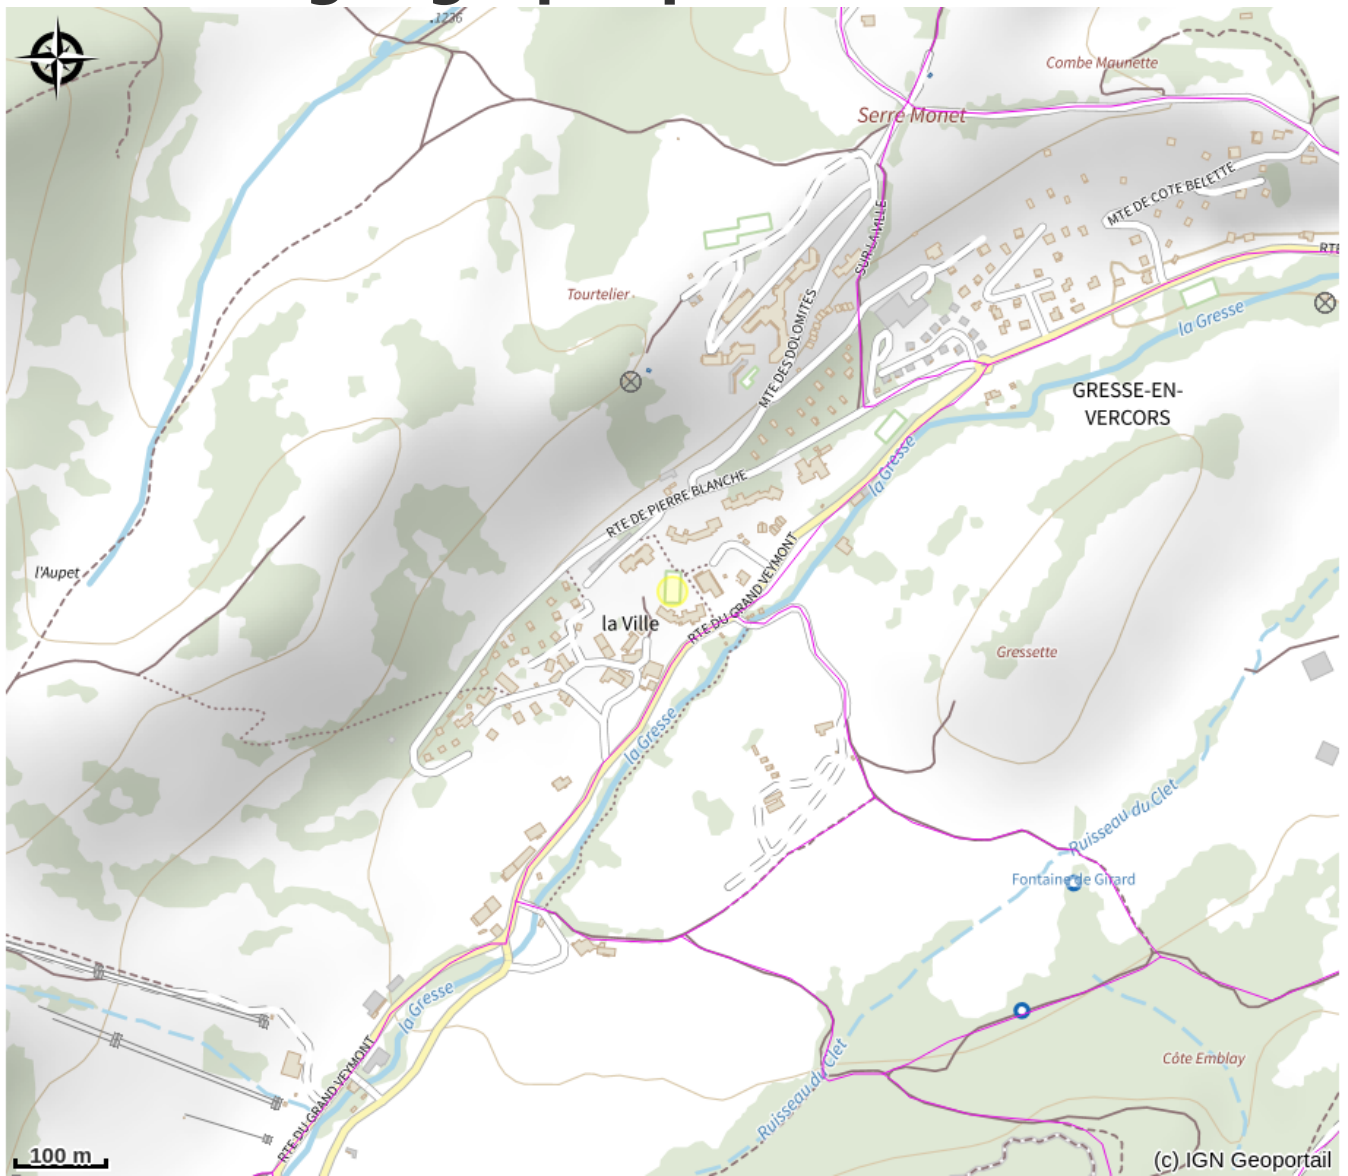

Situation géographique