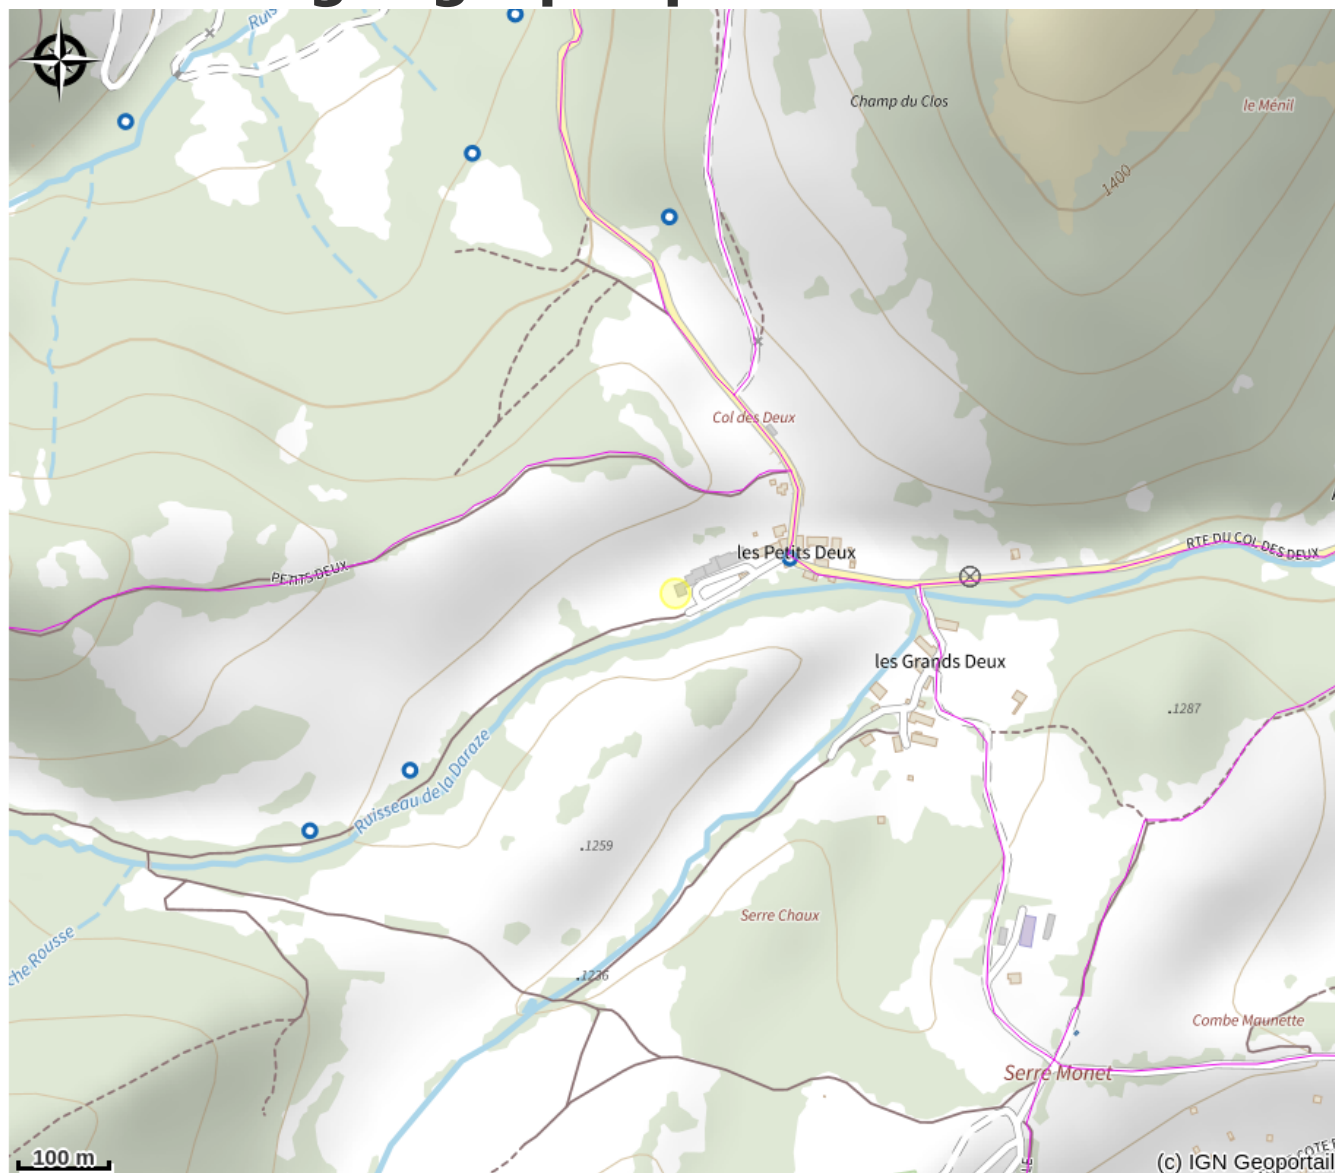

Situation géographique