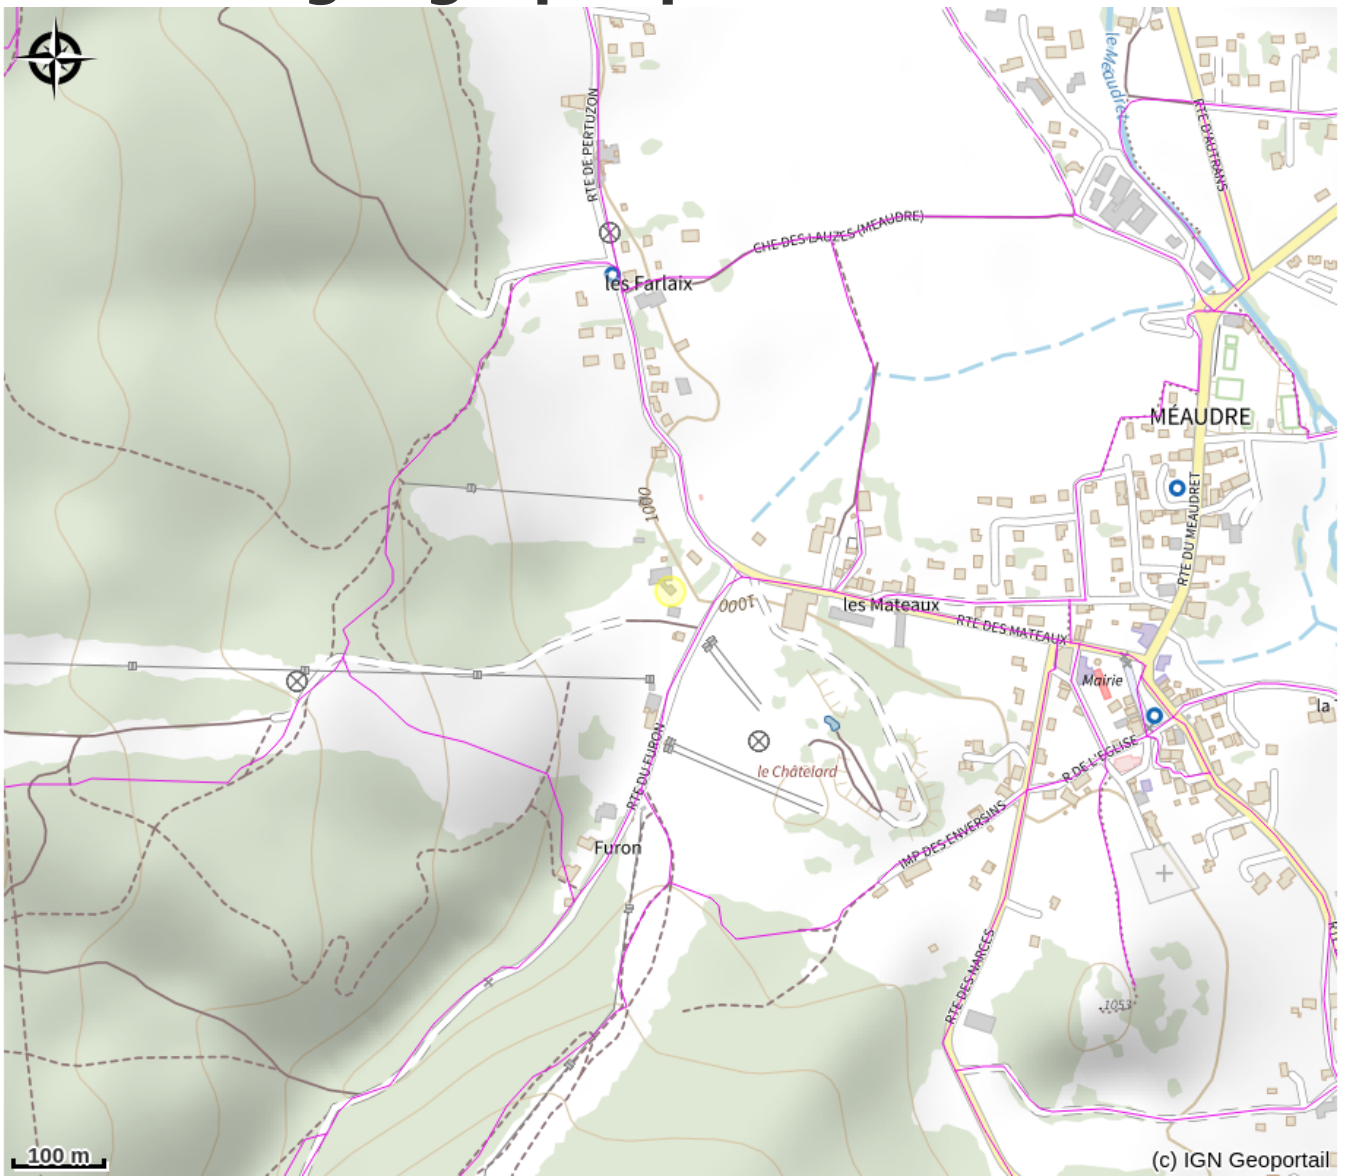

# Le Pied des Pistes - Les Matteaux

4 Montagnes

Crédit photo : (Marie Philippe)

*Appartement à l'étage d'une ancienne ferme restaurée au pied des pistes, à 300 m du centre village.*

# Situation géographique