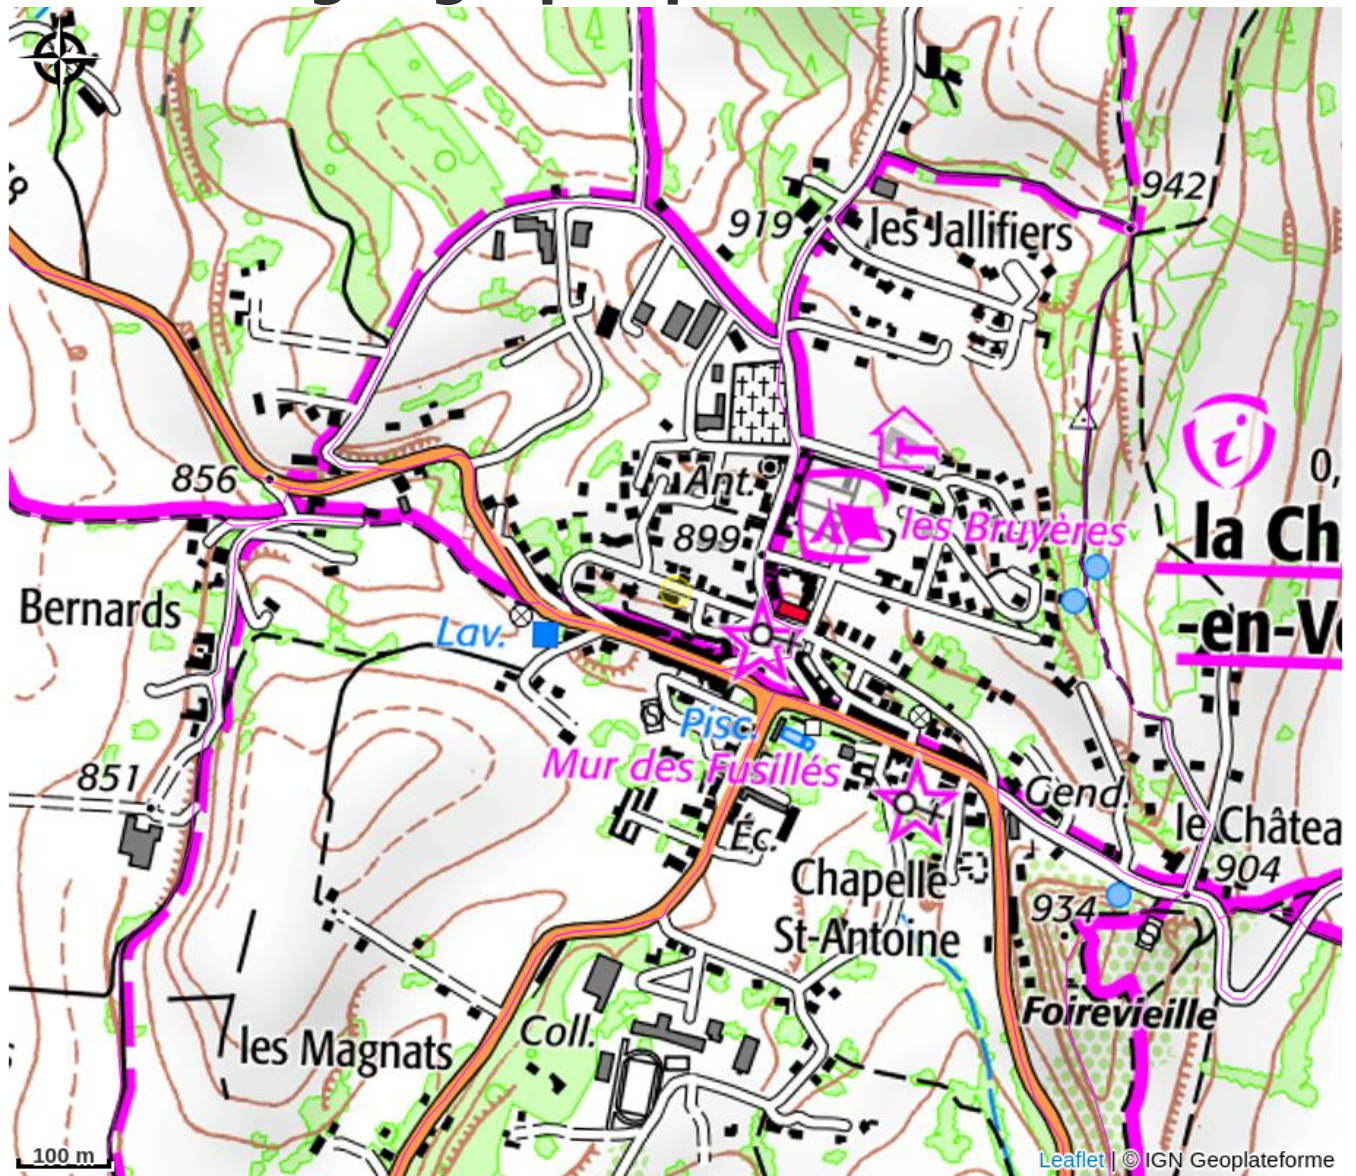

Situation géographique