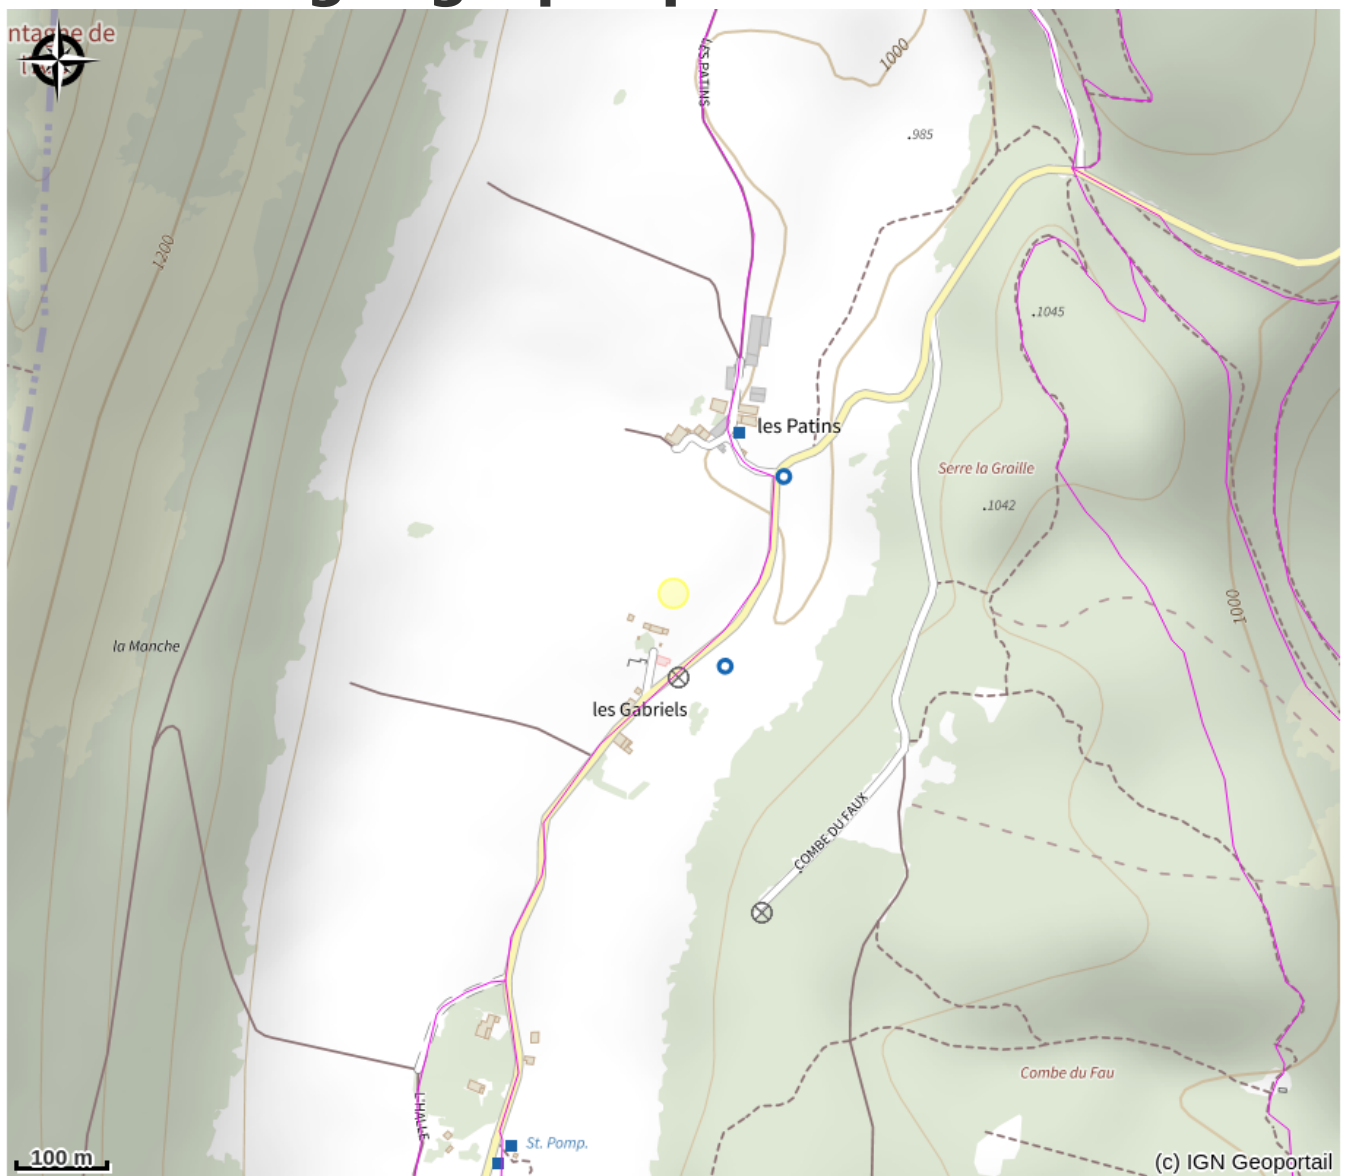

Gîte les Gabriels - 1

Vercors-Drôme

No photo

Odile vous accueille dans l'un de ses 2 gîtes aménagés dans l'ancienne école de la Combe de Loscence à 1050 m d'altitude, au cœur du Parc Naturel Régional du Vercors, à la porte de la réserve naturelle des hauts plateaux.

Infos pratiques

Categorie : Hébergements

Description

2 personnes 27 m2 : 1 chambre avec un lit double, draps compris.

Situation géographique

Toutes les infos pratiques

Informations pratiques

Ouverture: