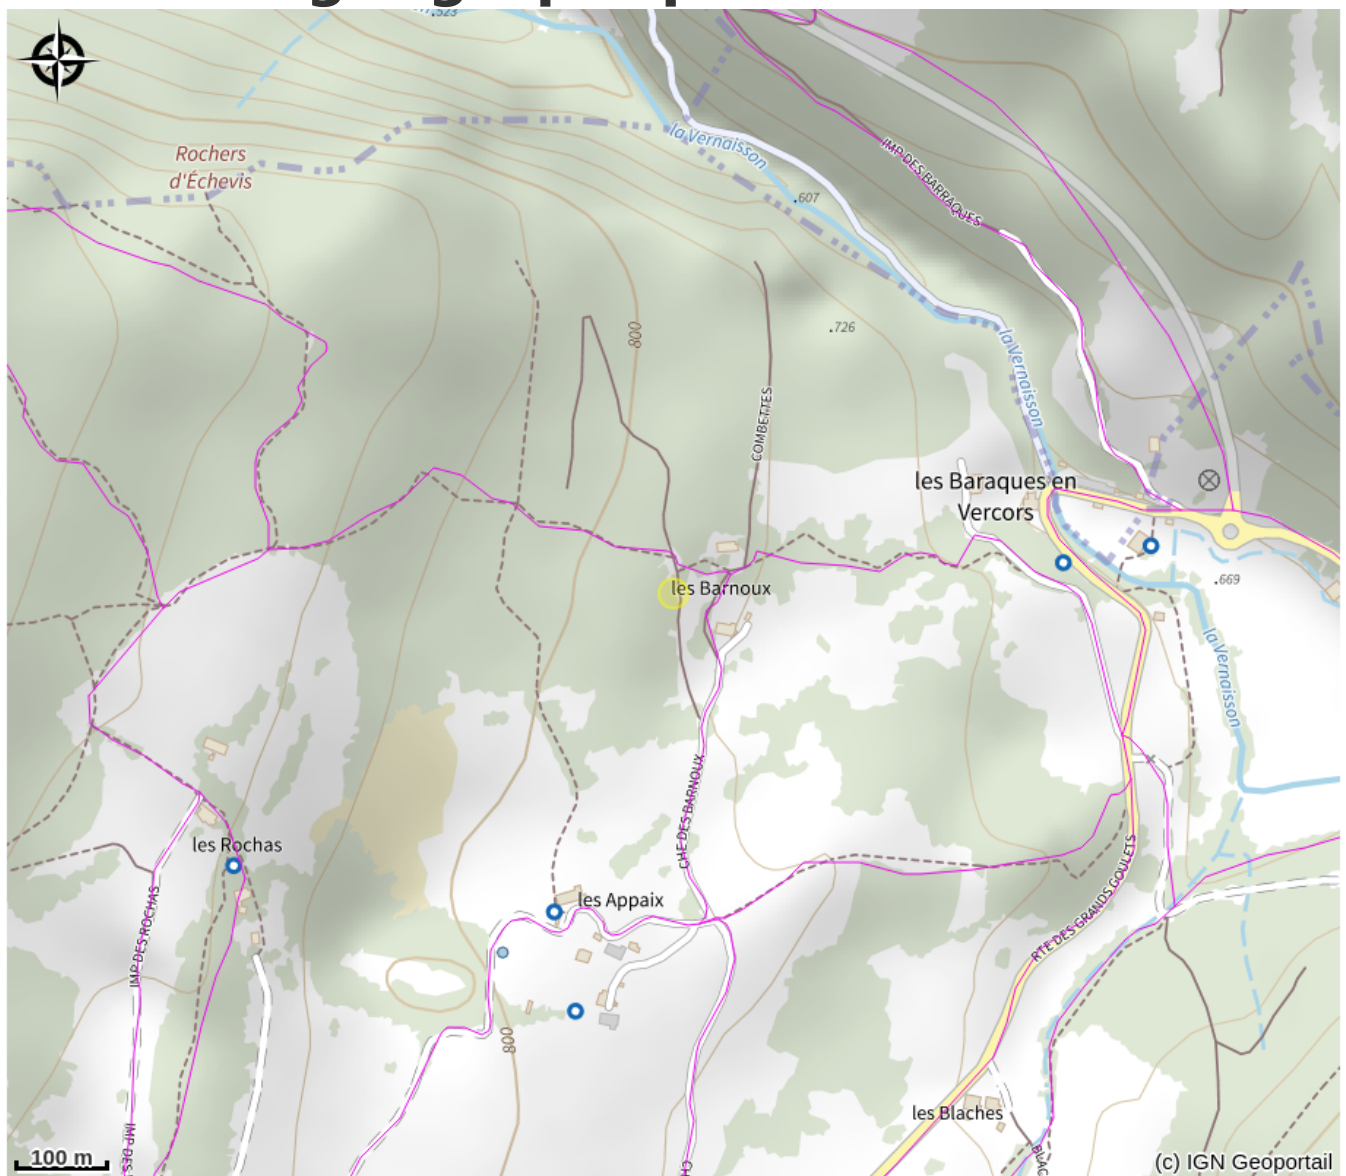

Situation géographique