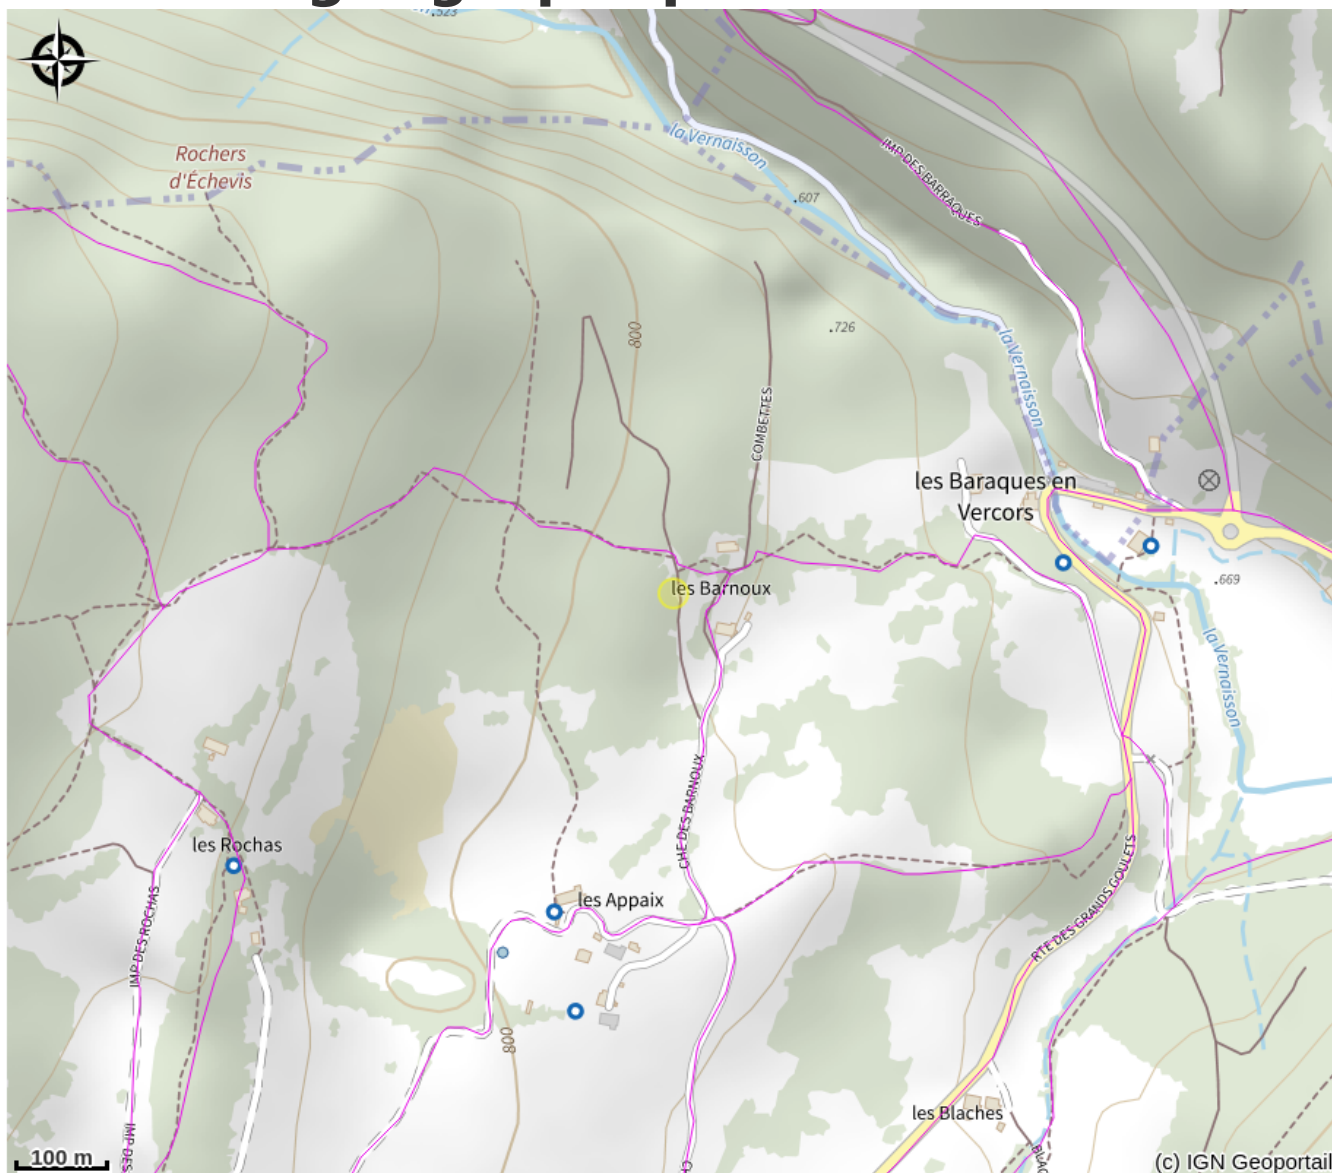

Situation géographique