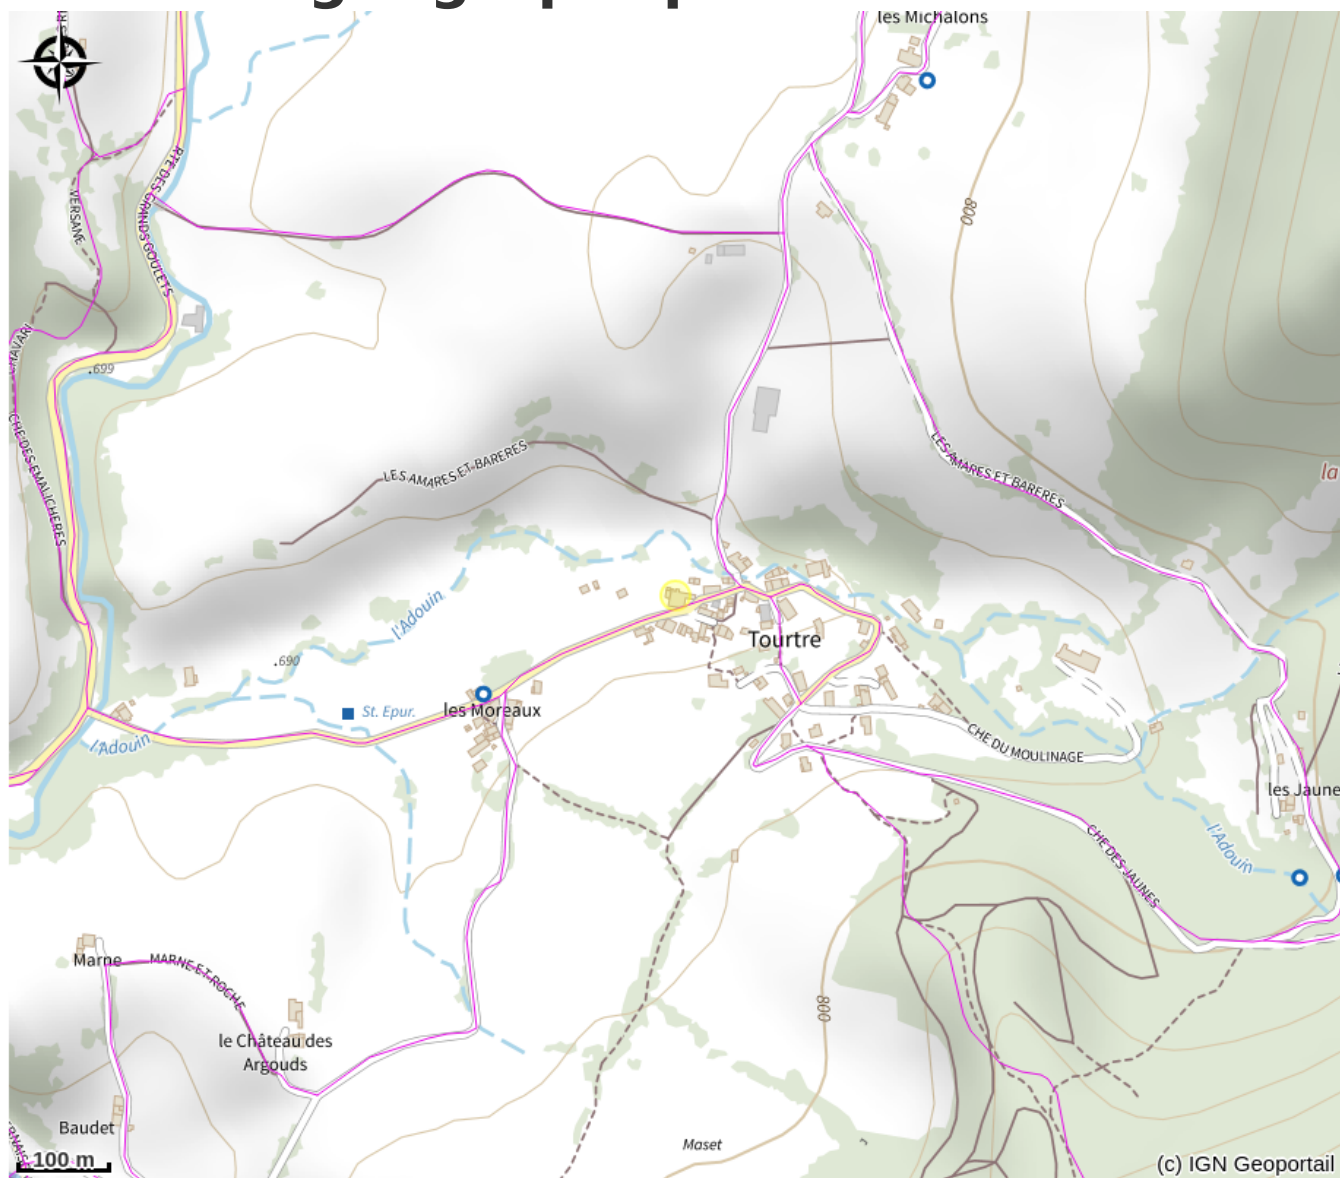

Situation géographique