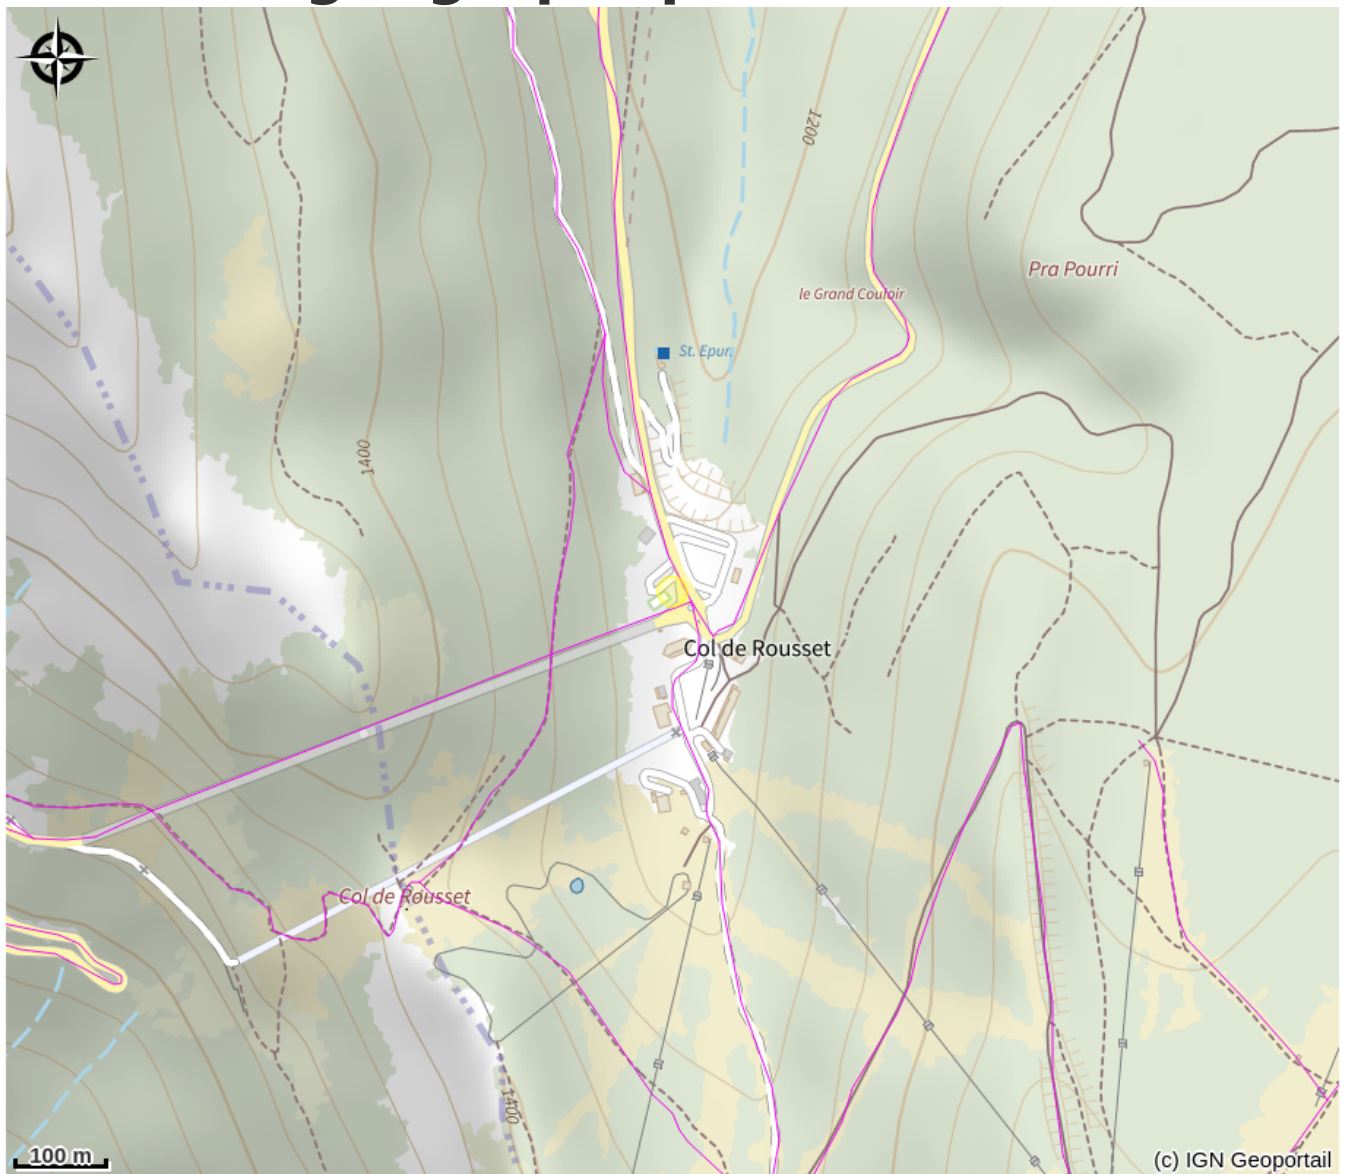

Le lièvre blanc

Vercors-Drôme

Crédit photo : séjour cuisine (Le Lièvre blanc)

Appartement entièrement rénové plein sud dans la résidence de Super Rousset 2, situé en rez de chaussée au pied des pistes avec terrasse et terrain gazonné.

Infos pratiques

Categorie : Hébergements

Description

Séjour avec coin cuisine, une alcôve 1 lit (1x140), un coin montagne dans l'entrée (1 lit superposé x 90), canapé convertible.

Situation géographique

Toutes les infos pratiques