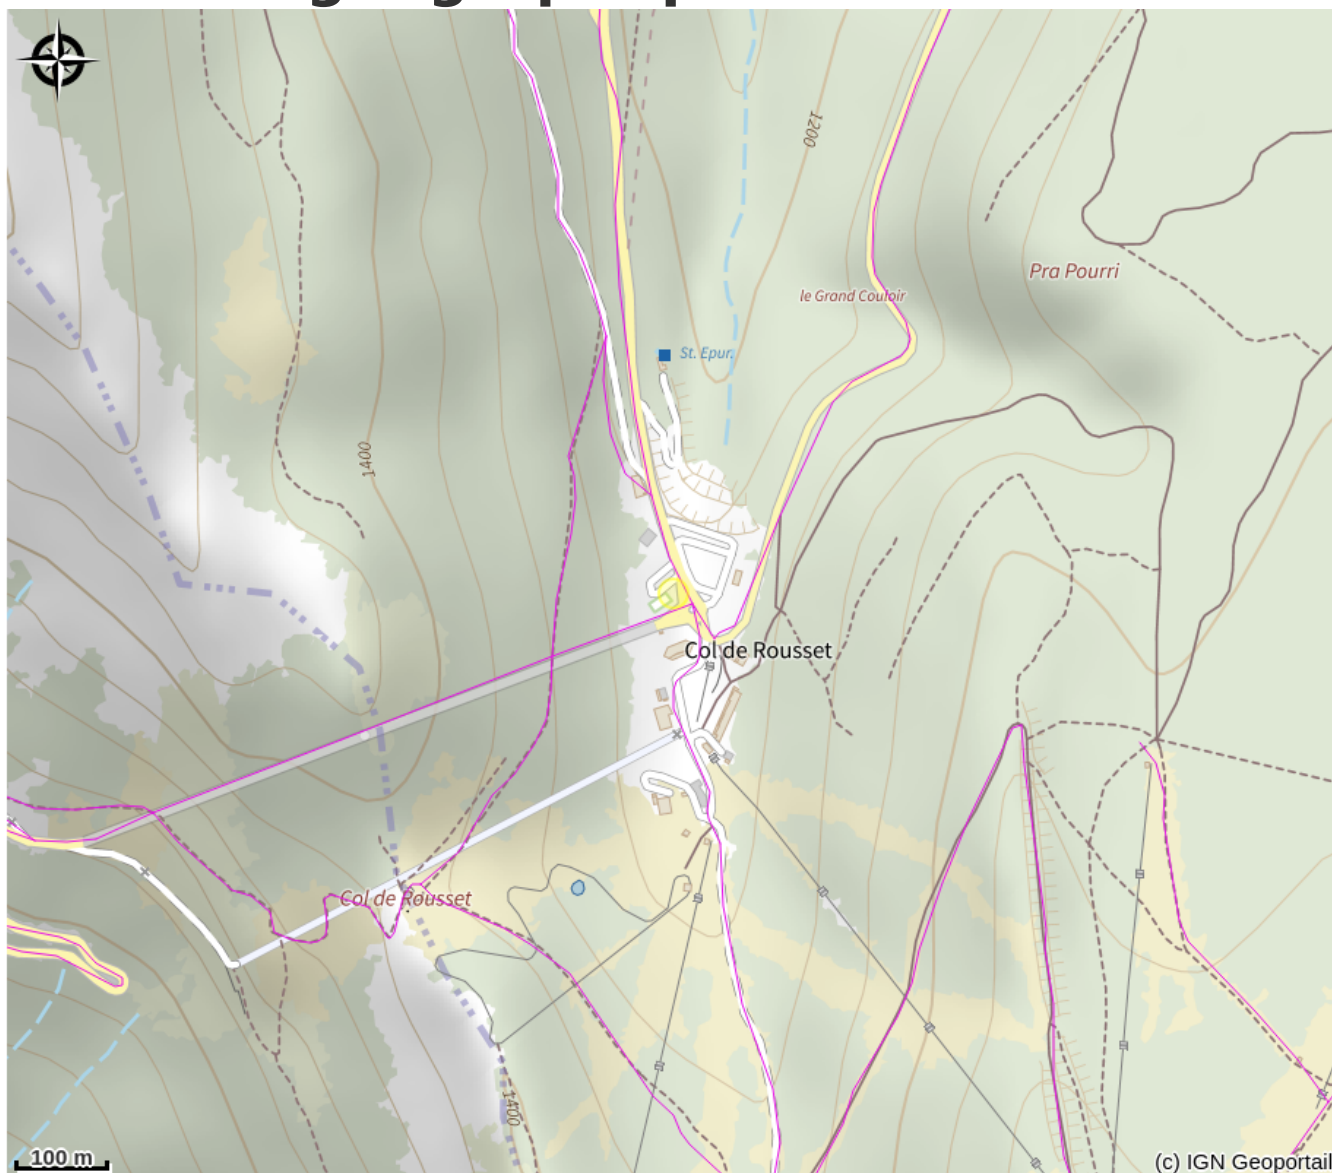

# Le lièvre blanc

Vercors-Drôme

Crédit photo : séjour cuisine (Le Lièvre blanc)

*Appartement entièrement rénové plein sud dans la résidence de Super Rousset 2, situé en rez de chaussée au pied des pistes avec terrasse et terrain gazonné.*

# Situation géographique

### Ouverture:

Du 01/01 au 31/12.