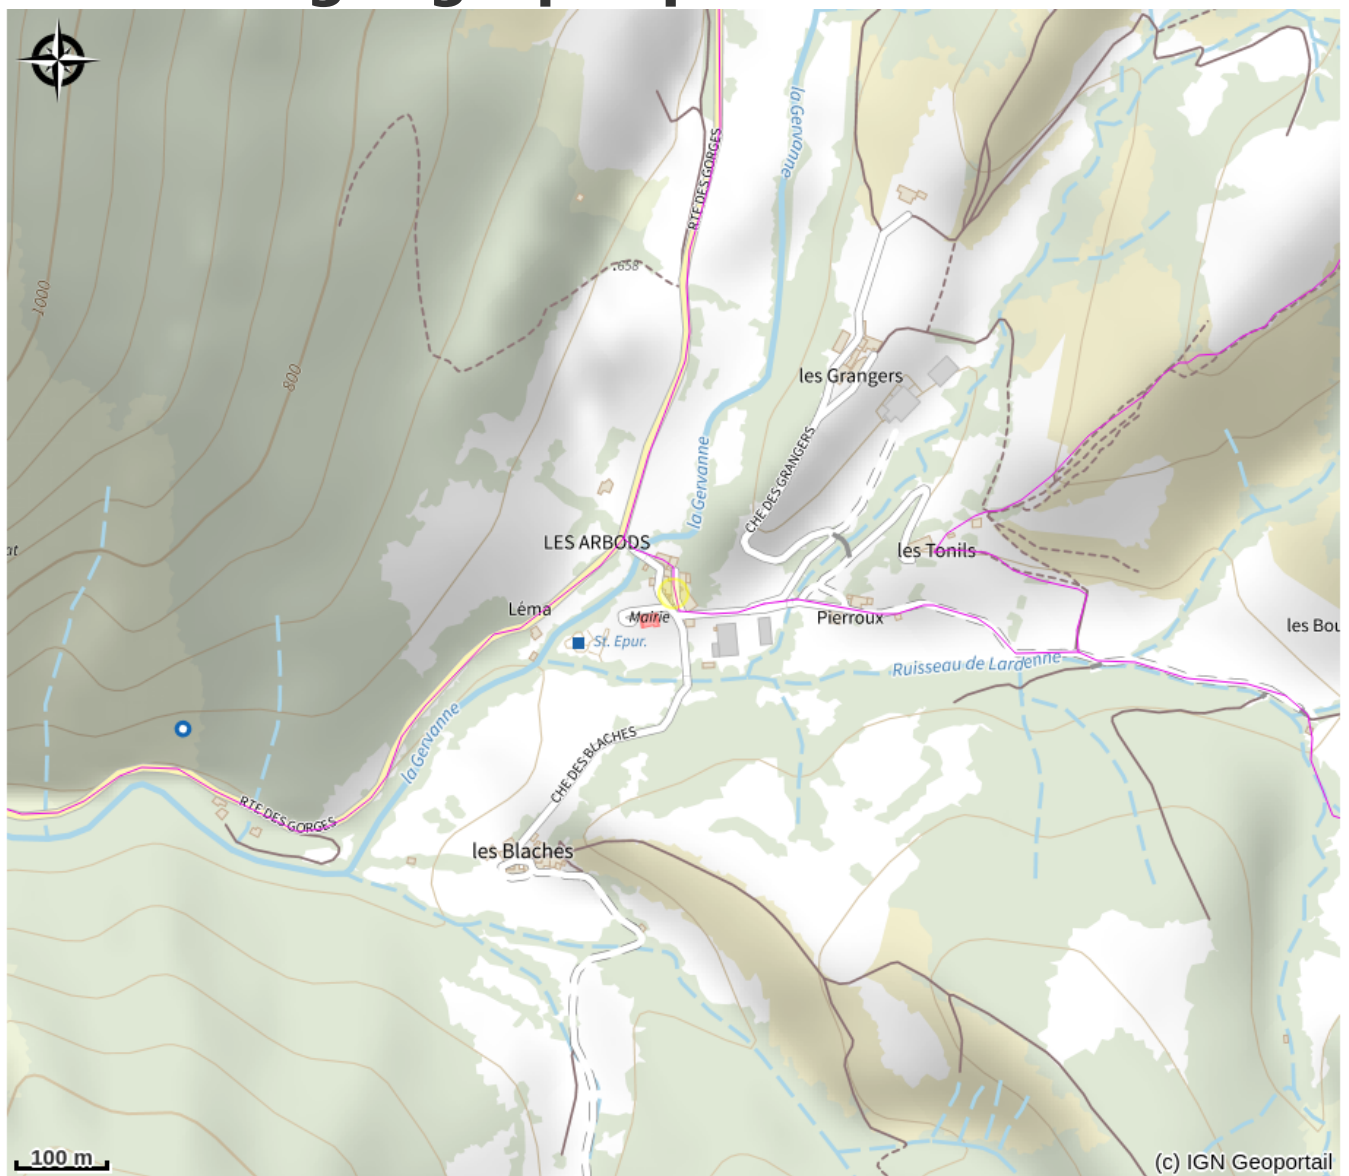

Situation géographique