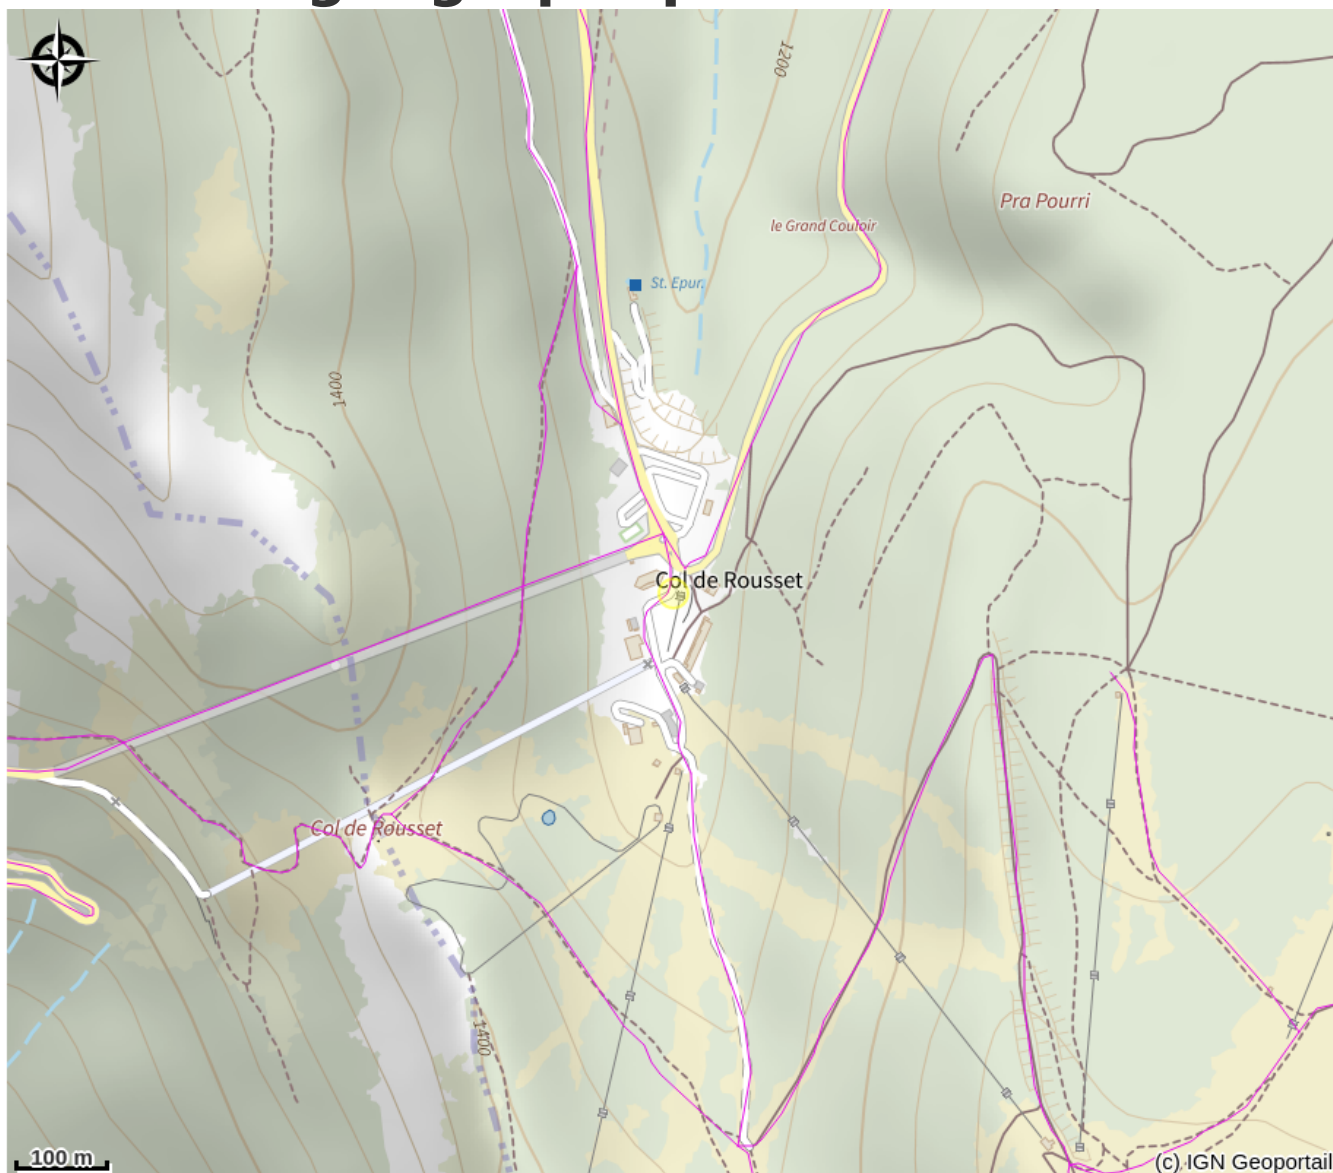

Plein sud

Vercors-Drôme

Appartement bien exposé plein sud, au 5ème étage de la résidence du Veymont, avec ascenseur, en plein coeur de la station.

Infos pratiques

Categorie : Hébergements

Description

Balcon, grand séjour avec coin cuisine (canapé lit 160), 1 chambre avec lits superposés.

Situation géographique

Toutes les infos pratiques

Informations pratiques

Ouverture:

Du 01/01 au 31/12.

Tarifs:

Week-end : de 100 à 130 €

Semaine : de 290 à 390 €.