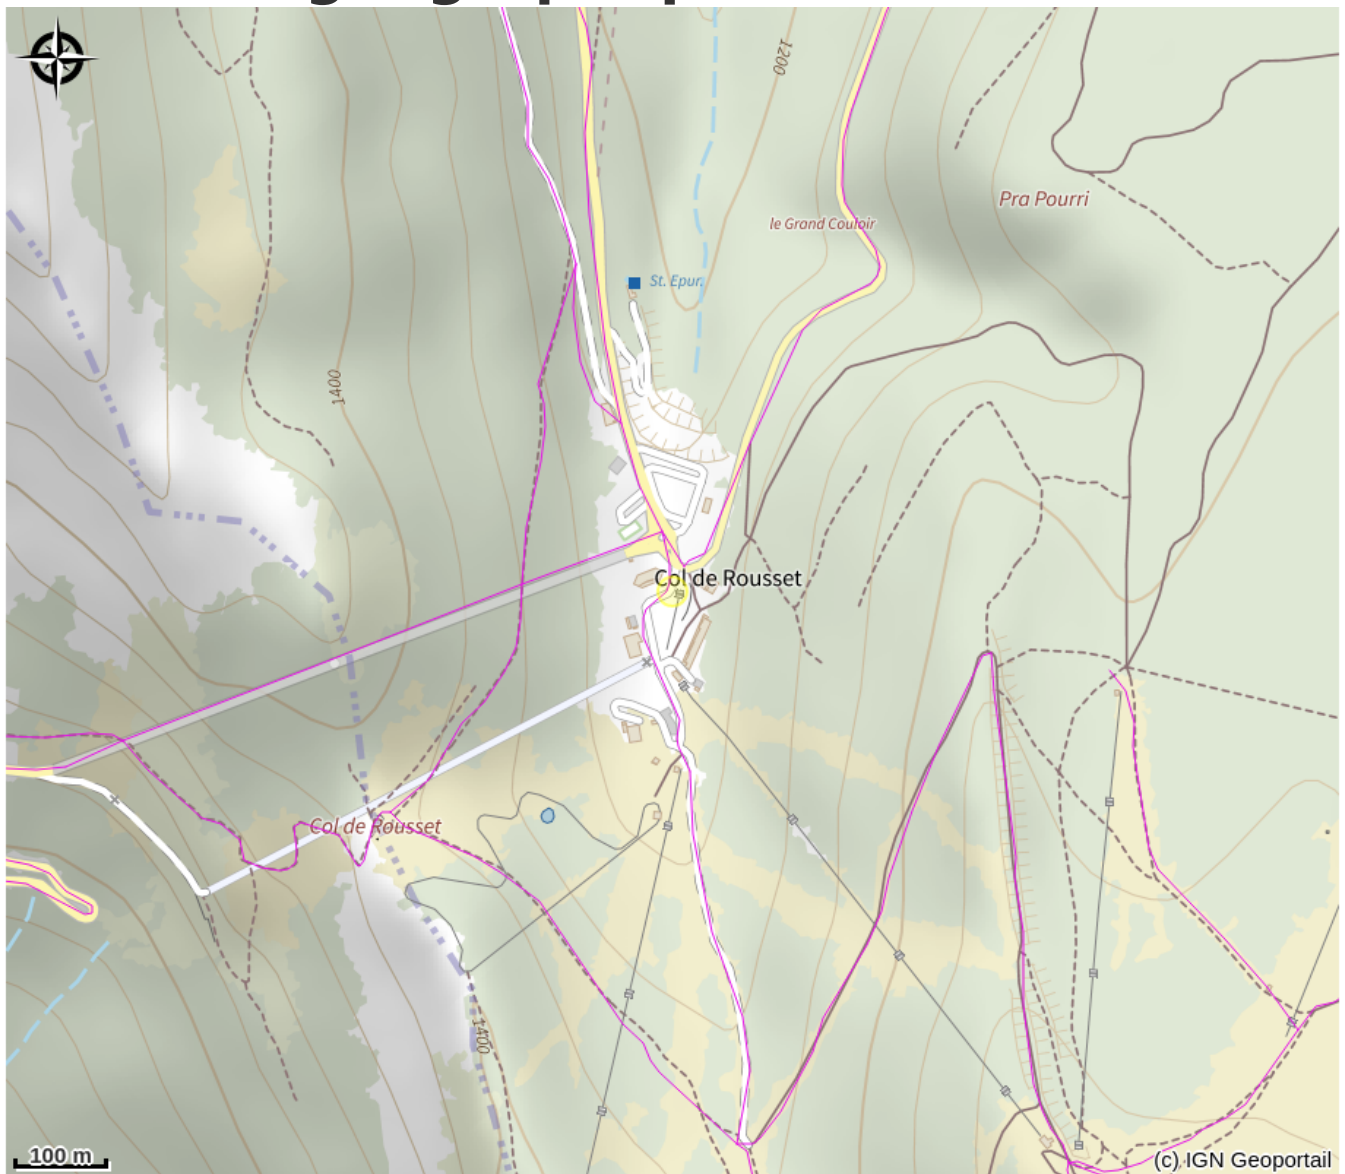

Plein sud

Vercors-Drôme

Appartement bien exposé plein sud, au 5ème étage de la résidence du Veymont, avec ascenseur, en plein coeur de la station.

Infos pratiques

Categorie : Hébergements

Description

Balcon, grand séjour avec coin cuisine (canapé lit 160), 1 chambre avec lits superposés.

Situation géographique

Toutes les infos pratiques

Informations pratiques

Ouverture:

Du 01/01 au 31/12.

Tarifs:

Week-end : de 100 à 130 €

Semaine : de 290 à 390 €.